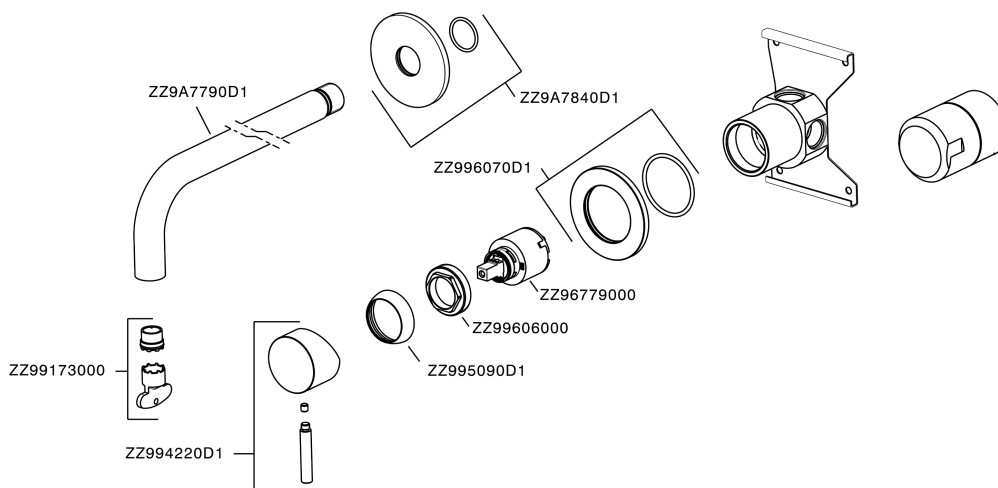

Lavabo monomando de pared XION_XI002511

XI002511

<https://es.cisal.it/lavabo-monomando-de-pared-xion-xi002511>

2025-01-15