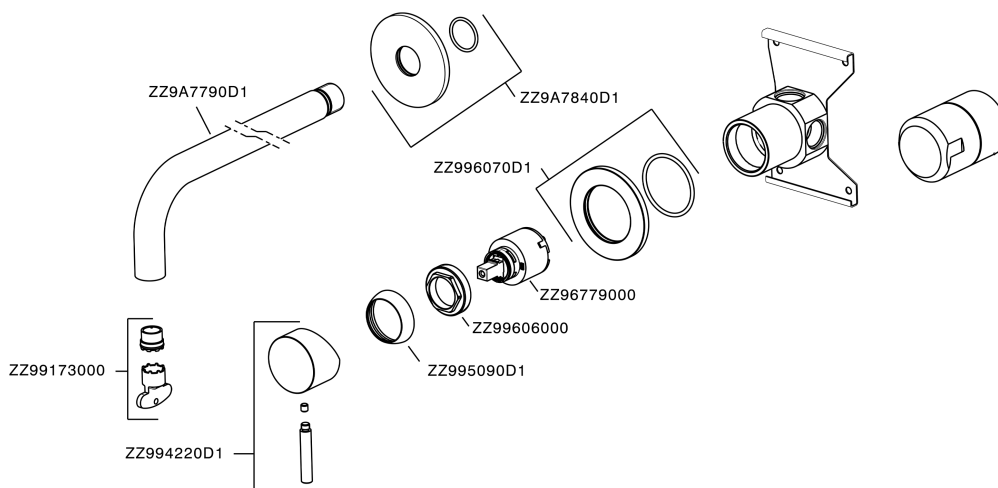

## Lavabo monomando de pared XION\_XI002511

MODELO **XI002511**

Lavabo monomando de pared, comprensivo de parte empotrada, caño L.250 mm, Inox AISI 316L

ACABADOS DISPONIBLES

**D1** D1 Inox Cepillado

CARACTERÍSTICAS

Recambio Cartucho **ZZ96779000**

**Cartucho Monomando 35 mm**

## Lavabo monomando de pared XION\_XI002511

XI002511

<https://es.cisal.it/lavabo-monomando-de-pared-xion-xi002511>

2025-01-15