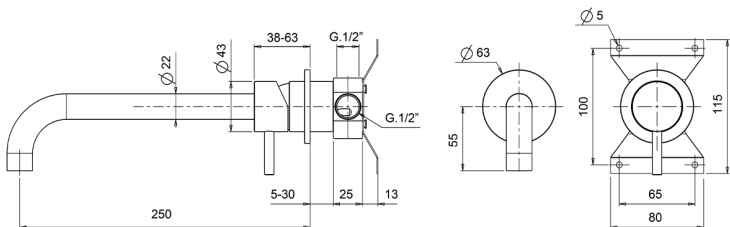

Lavabo monomando de pared XION_XI002511

MODELO **XI002511**

Lavabo monomando de pared, comprensivo de parte empotrada, caño L.250 mm, Inox AISI 316L

ACABADOS DISPONIBLES

D1 D1 Inox Cepillado

CARACTERÍSTICAS

Recambio Cartucho **ZZ96779000**

Cartucho Monomando 35 mm