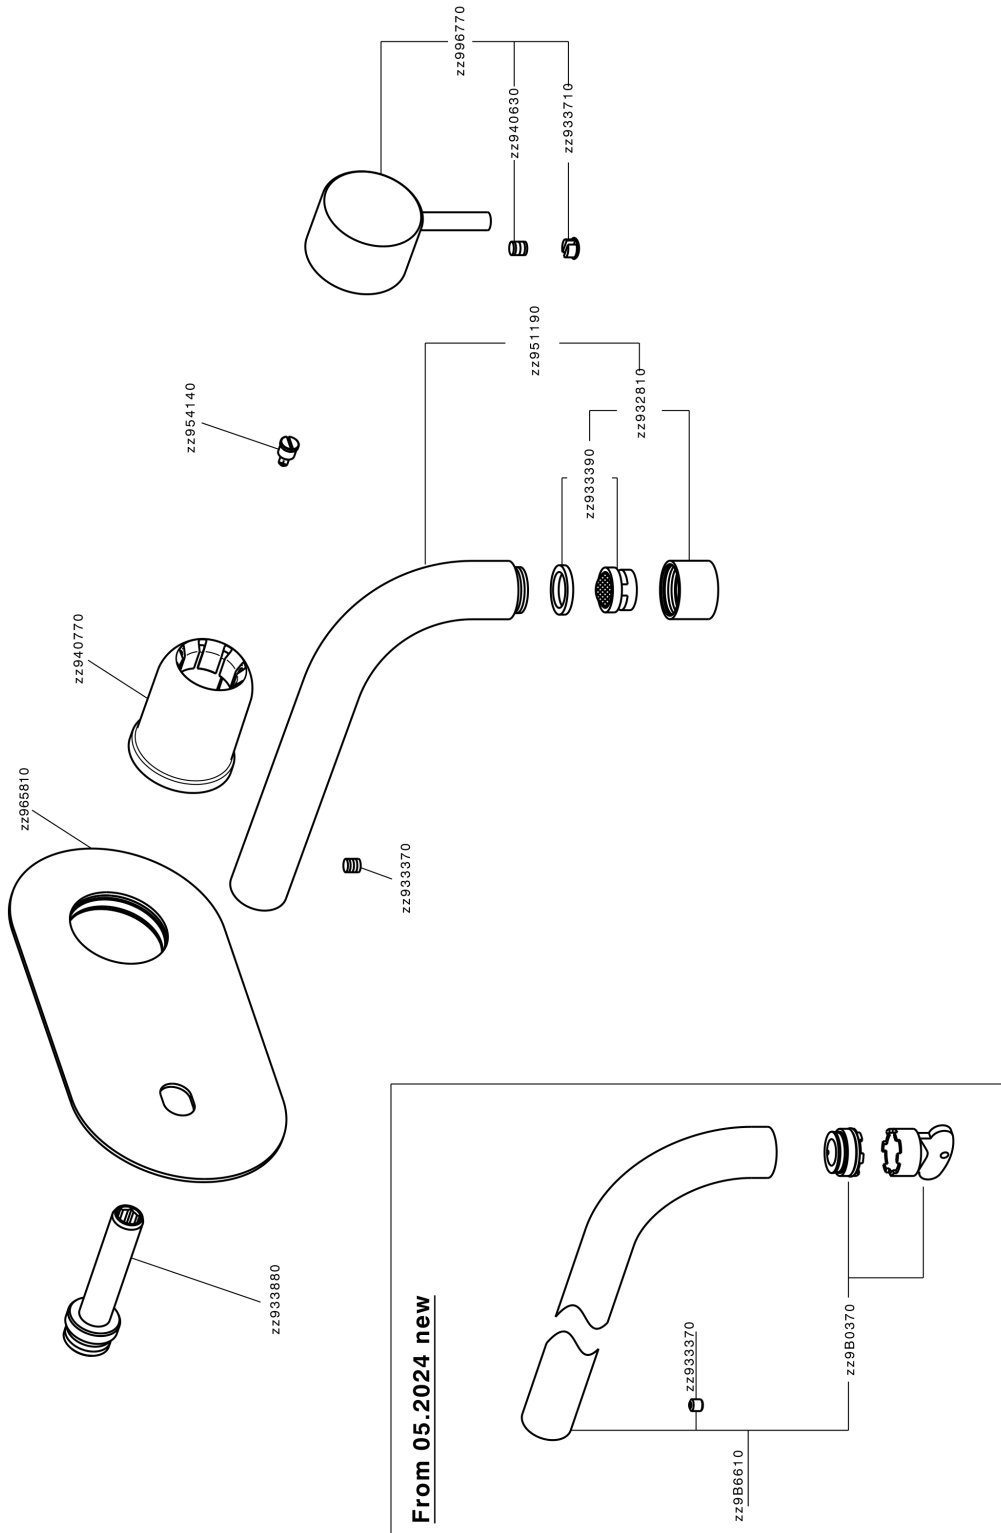

## Parte externa monomando lavabo de pared NUOVA LESS\_LN005512

MODELO **LN005512**

Parte externa monomando lavabo de pared, sin parte empotrada, caño L.300 mm, para art. Easy-Box ZA002450-ZA025510

### ACABADOS DISPONIBLES

-  **21** 21 Cromo
-  **2F** 2F Niquel Cepillado
-  **40** 40 Negro Mate
-  **4Q** 4Q Blanco Mate

### CARACTERÍSTICAS

Instalación **Empotrado**  
 Empotrado 1 **ZA002450**

## Parte esterna monomando lavabo de pared NUOVA LESS\_LN005512

LN005512

<https://es.cisal.it/parte-externa-monomando-lavabo-de-pared-nuova-less-ln005512>

2026-05-01