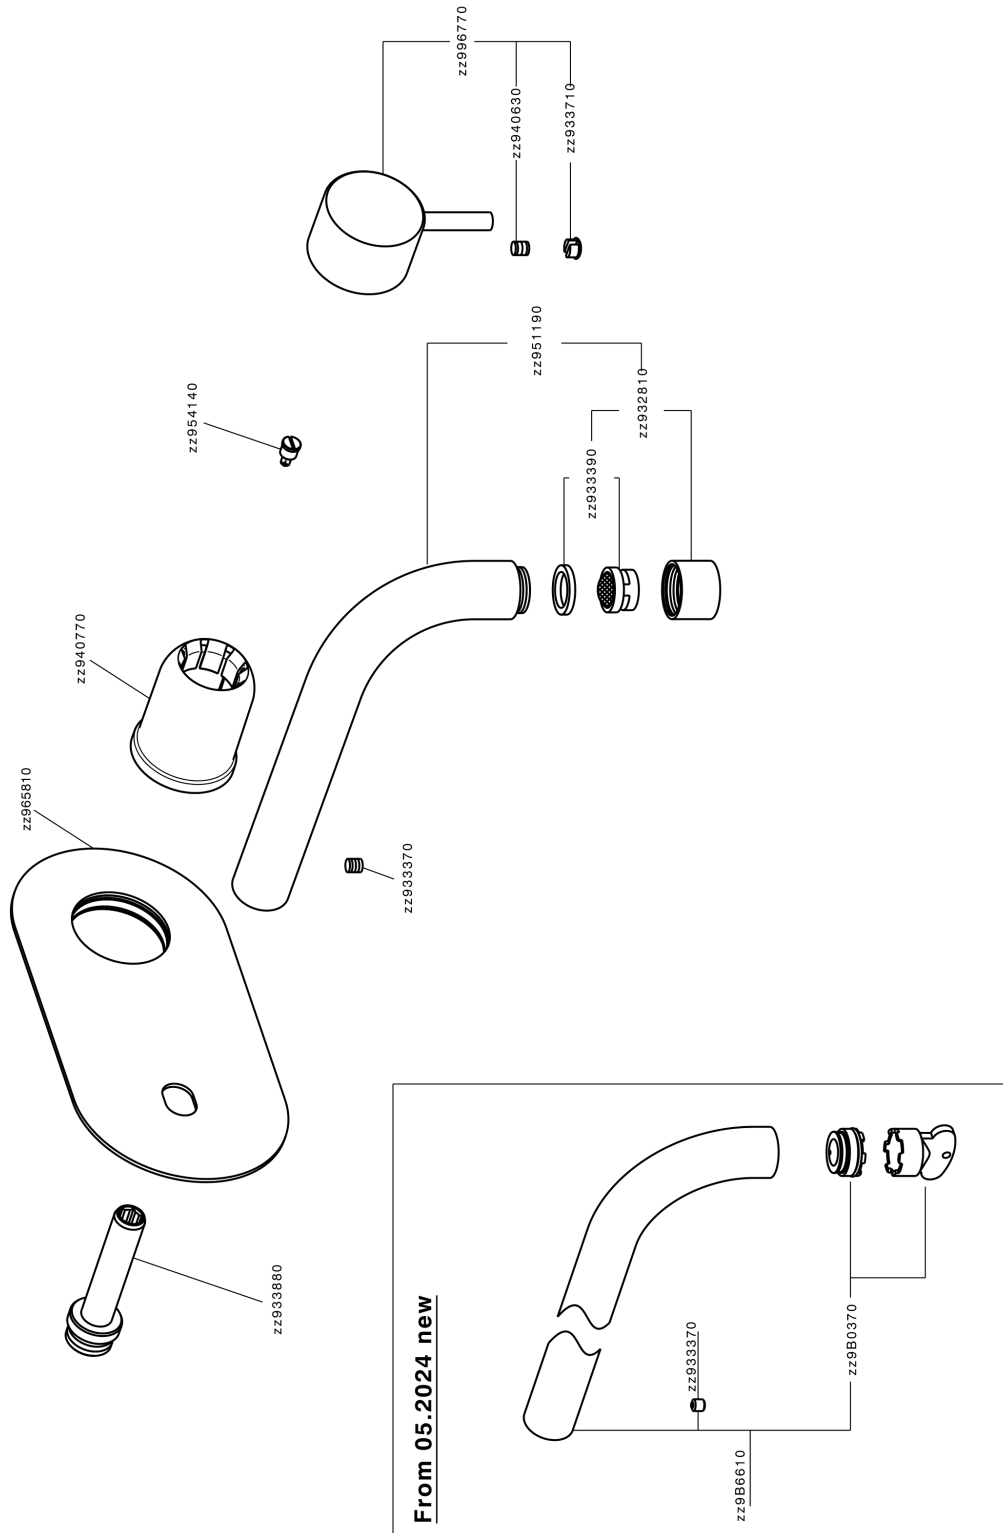

## Parte externa monomando lavabo de pared NUOVA LESS\_LN005512

MODELO **LN005512**

Parte externa monomando lavabo de pared, sin parte empotrada, caño L.300 mm, para art. Easy-Box ZA002450-ZA025510

### ACABADOS DISPONIBLES

-  **21** 21 Cromo
-  **2F** 2F Niquel Cepillado
-  **40** 40 Negro Mate
-  **4Q** 4Q Blanco Mate

### CARACTERÍSTICAS

Instalación **Empotrado**  
 Empotrado 1 **ZA002450**

## Parte esterna monomando lavabo de pared NUOVA LESS\_LN005512

LN005512

<https://es.cisal.it/parte-externa-monomando-lavabo-de-pared-nuova-less-ln005512>

2026-06-16