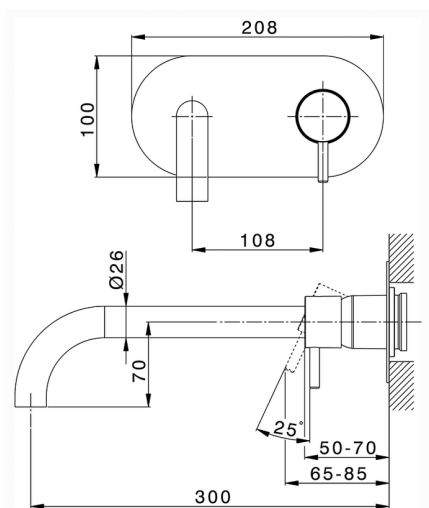

## Parte externa monomando lavabo de pared NUOVA LESS\_LN005512

MODELO **LN005512**

Parte externa monomando lavabo de pared, sin parte empotrada, caño L.300 mm, para art. Easy-Box ZA002450-ZA025510

### CARACTERÍSTICAS

Instalación **Empotrado**  
 Empotrado 1 **ZA002450**

## Parte esterna monomando lavabo de pared NUOVA LESS\_LN005512

LN005512

<https://es.cisal.it/parte-externa-monomando-lavabo-de-pared-nuova-less-ln005512>

2026-05-01