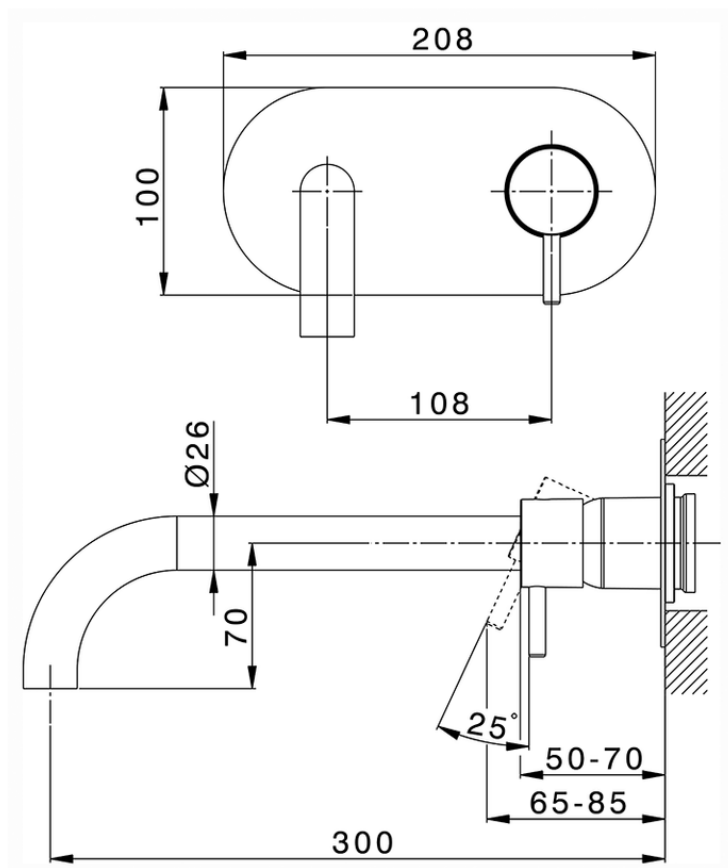

Parte esterna monomando lavabo de pared NUOVA LESS_LN005512

LN005512

<https://es.cisal.it/parte-externa-monomando-lavabo-de-pared-nuova-less-ln005512>

2026-06-14