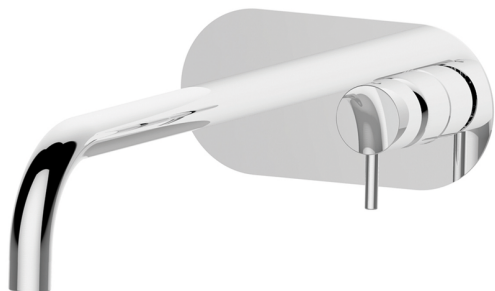

Parte externa monomando lavabo de pared NUOVA LESS_LN005512

MODELO **LN005512**

Parte externa monomando lavabo de pared, sin parte empotrada, caño L.300 mm, para art. Easy-Box ZA002450-ZA025510

ACABADOS DISPONIBLES

-  **21** 21 Cromo
-  **2F** 2F Niquel Cepillado
-  **40** 40 Negro Mate
-  **4Q** 4Q Blanco Mate

CARACTERÍSTICAS

Instalación **Empotrado**
 Empotrado 1 **ZA002450**

Parte esterna monomando lavabo de pared NUOVA LESS_LN005512

LN005512

<https://es.cisal.it/parte-externa-monomando-lavabo-de-pared-nuova-less-ln005512>

2026-06-14