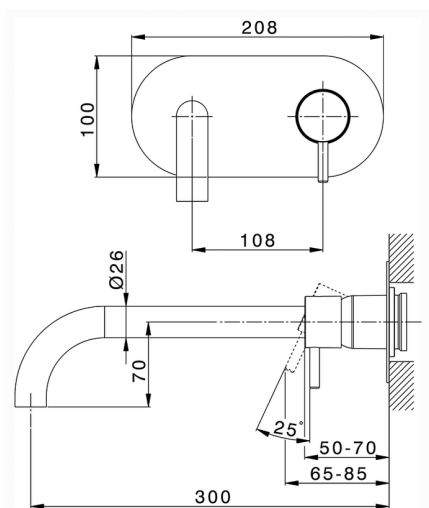

Parte externa monomando lavabo de pared NUOVA LESS_LN005512

MODELO **LN005512**

Parte externa monomando lavabo de pared, sin parte empotrada, caño L.300 mm, para art. Easy-Box ZA002450-ZA025510

ACABADOS DISPONIBLES

-  **21** 21 Cromo
-  **2F** 2F Niquel Cepillado
-  **40** 40 Negro Mate
-  **4Q** 4Q Blanco Mate

CARACTERÍSTICAS

Instalación **Empotrado**
 Empotrado 1 **ZA002450**

Parte esterna monomando lavabo de pared NUOVA LESS_LN005512

LN005512

<https://es.cisal.it/parte-externa-monomando-lavabo-de-pared-nuova-less-ln005512>

2026-06-14