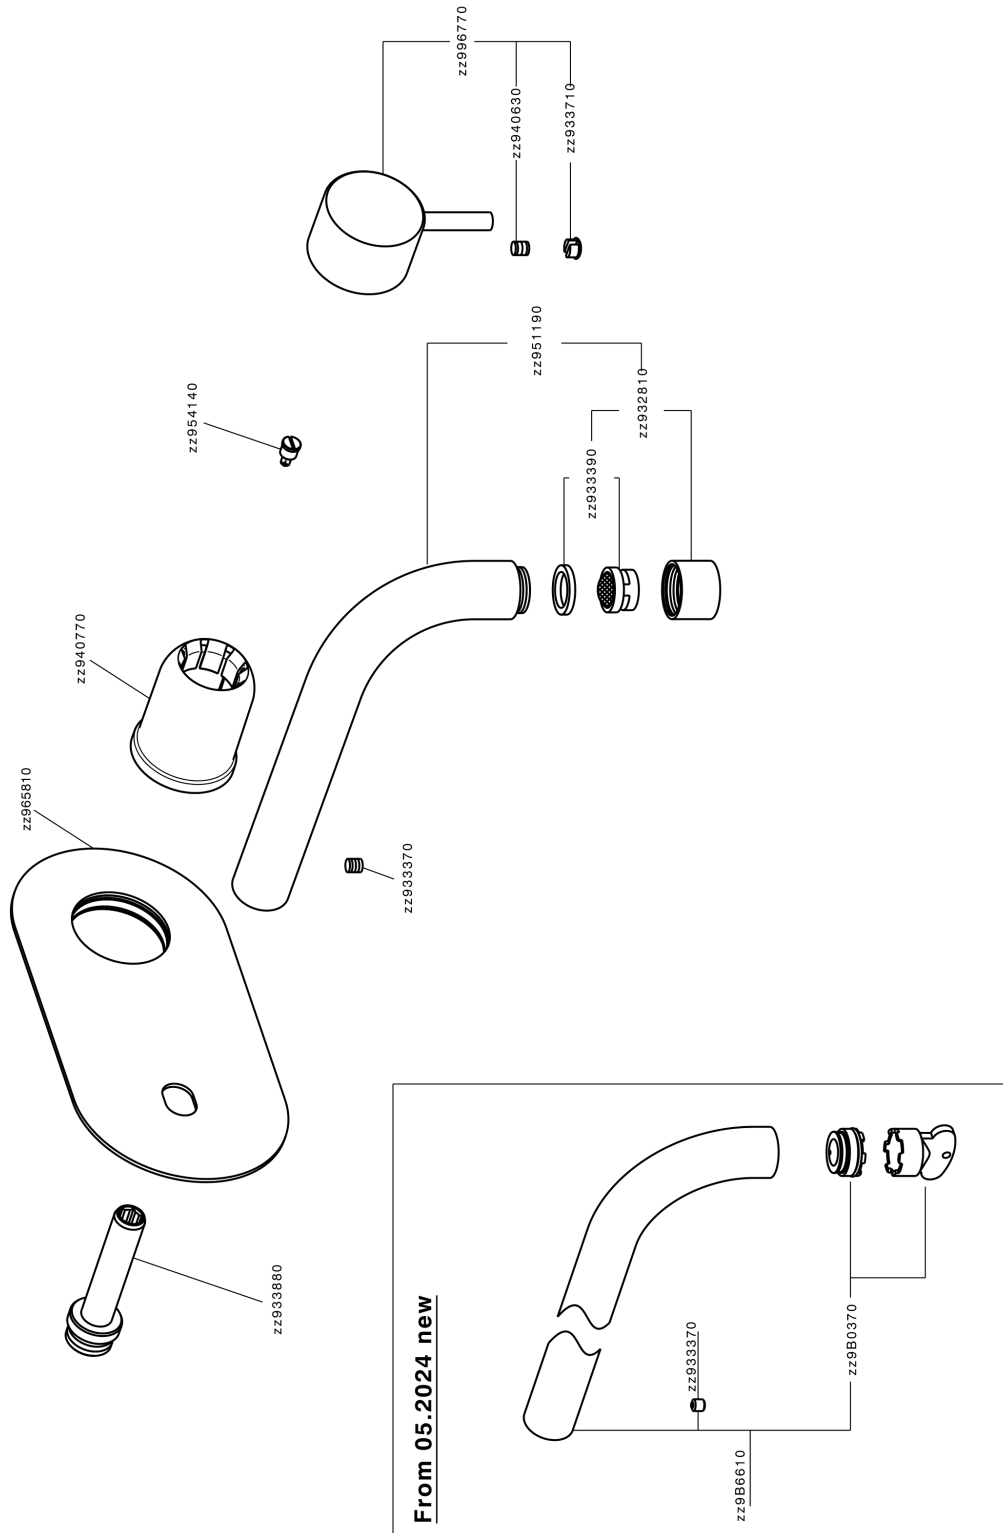

Parte externa monomando lavabo de pared NUOVA LESS_LN005512

MODELO **LN005512**

Parte externa monomando lavabo de pared, sin parte empotrada, caño L.300 mm, para art. Easy-Box ZA002450-ZA025510

ACABADOS DISPONIBLES

-  **21** 21 Cromo
-  **2F** 2F Niquel Cepillado
-  **40** 40 Negro Mate
-  **4Q** 4Q Blanco Mate

CARACTERÍSTICAS

Instalación **Empotrado**
 Empotrado 1 **ZA002450**

Parte esterna monomando lavabo de pared NUOVA LESS_LN005512

LN005512

<https://es.cisal.it/parte-externa-monomando-lavabo-de-pared-nuova-less-ln005512>

2026-06-14