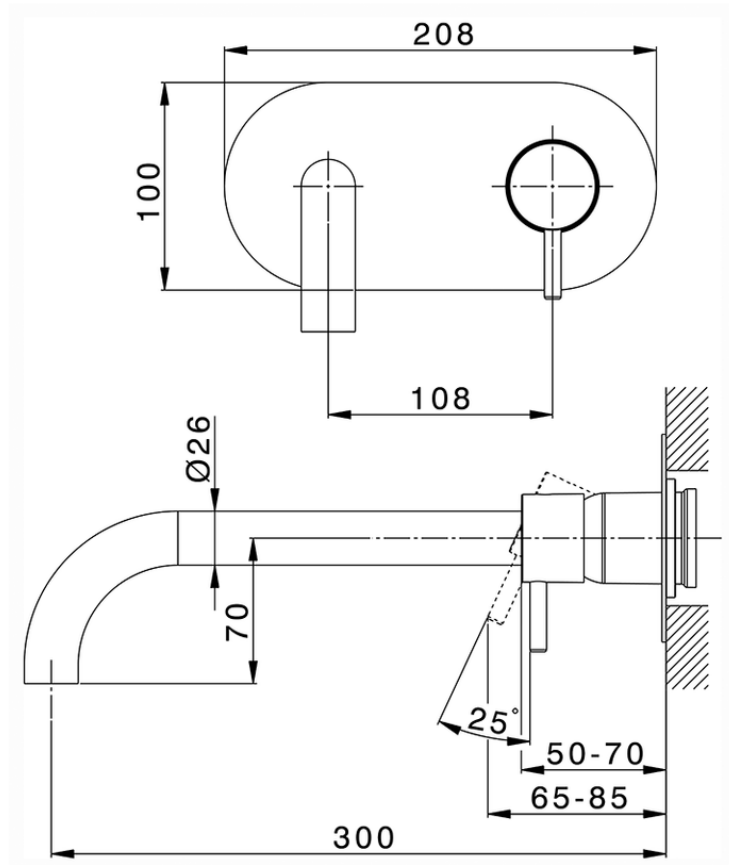

Parte esterna monomando lavabo de pared NUOVA LESS_LN005512

LN005512

<https://es.cisal.it/parte-externa-monomando-lavabo-de-pared-nuova-less-ln005512>

2026-04-30