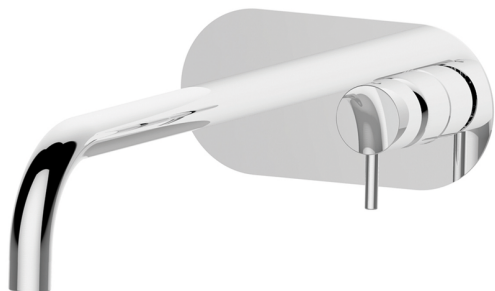

## Parte externa monomando lavabo de pared NUOVA LESS\_LN005512

MODELO **LN005512**

Parte externa monomando lavabo de pared, sin parte empotrada, caño L.300 mm, para art. Easy-Box ZA002450-ZA025510

### ACABADOS DISPONIBLES

-  **21** 21 Cromo
-  **2F** 2F Niquel Cepillado
-  **40** 40 Negro Mate
-  **4Q** 4Q Blanco Mate

### CARACTERÍSTICAS

Instalación **Empotrado**  
 Empotrado 1 **ZA002450**