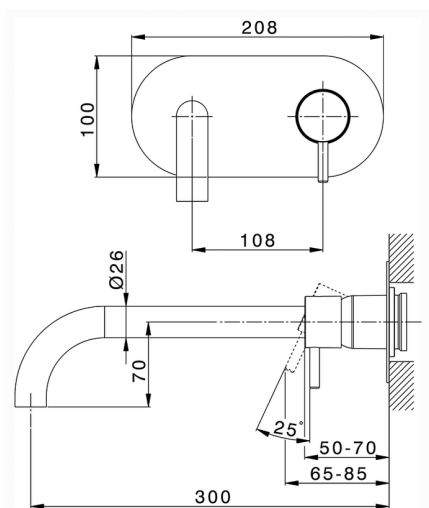

## Parte externa monomando lavabo de pared NUOVA LESS\_LN005512

MODELO **LN005512**

Parte externa monomando lavabo de pared, sin parte empotrada, caño L.300 mm, para art. Easy-Box ZA002450-ZA025510

### CARACTERÍSTICAS

Instalación **Empotrado**  
 Empotrado 1 **ZA002450**