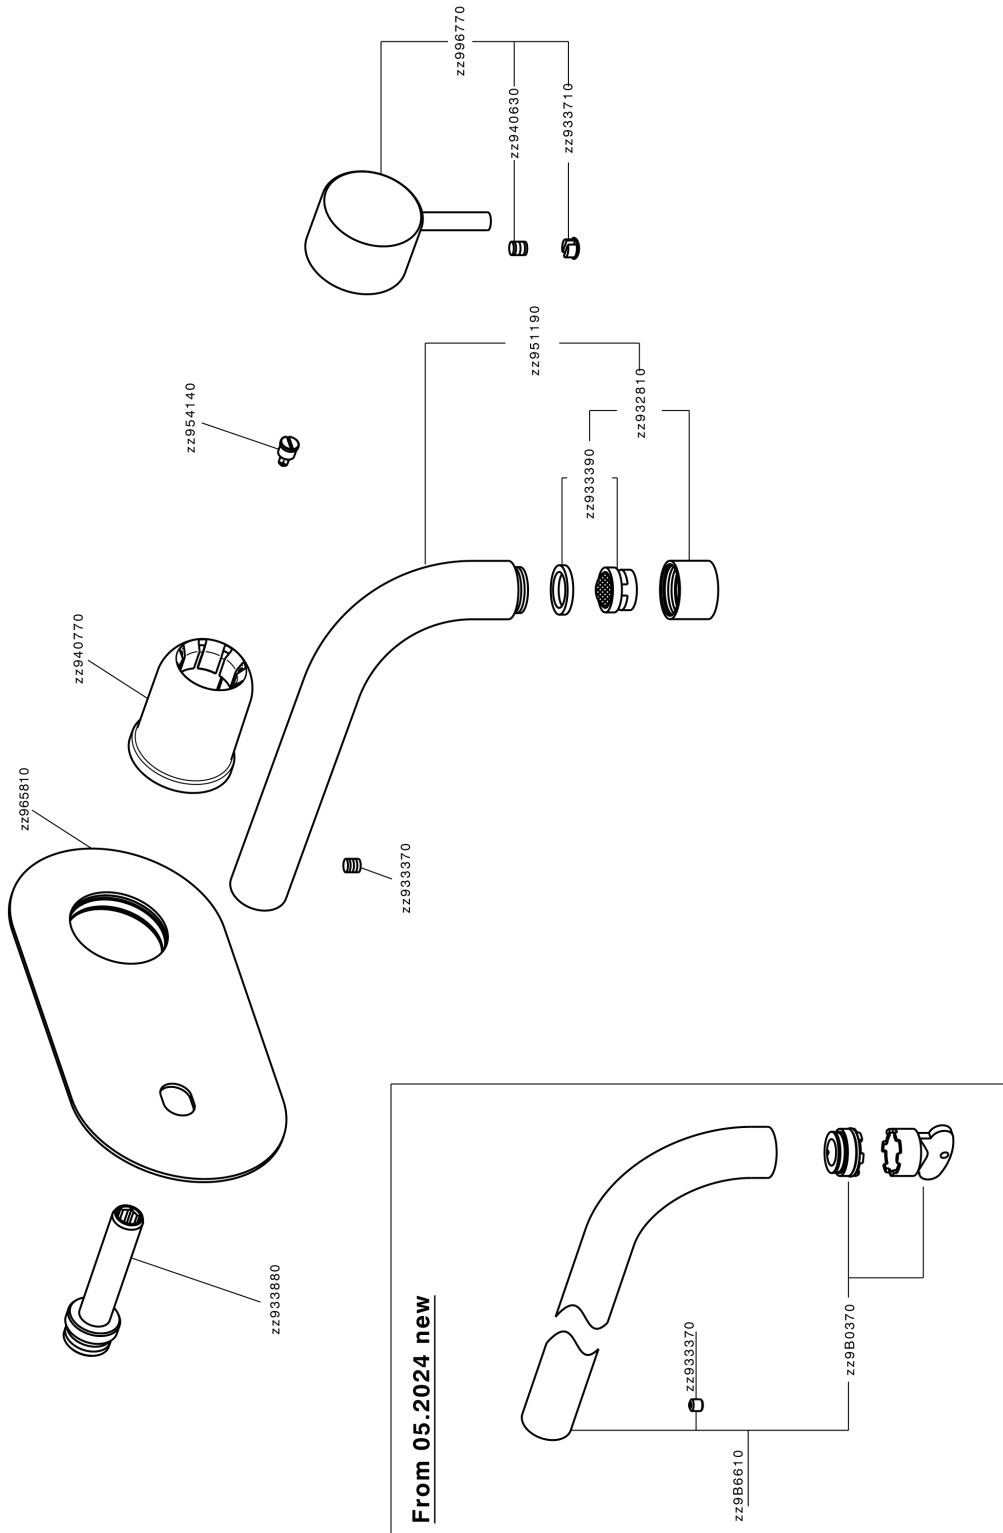

## Parte externa monomando lavabo de pared NUOVA LESS\_LN005512

MODELO **LN005512**

Parte externa monomando lavabo de pared, sin parte empotrada, caño L.300 mm, para art. Easy-Box ZA002450-ZA025510

### ACABADOS DISPONIBLES

-  **21** 21 Cromo
-  **2F** 2F Niquel Cepillado
-  **40** 40 Negro Mate
-  **4Q** 4Q Blanco Mate

### CARACTERÍSTICAS

Instalación **Empotrado**  
 Empotrado 1 **ZA002450**

## Parte esterna monomando lavabo de pared NUOVA LESS\_LN005512

LN005512

<https://es.cisal.it/parte-externa-monomando-lavabo-de-pared-nuova-less-ln005512>

2026-04-30