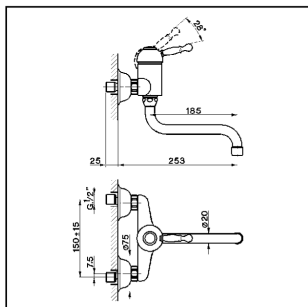

## AY 00040

- Monocomando livello
- Single lever sink mixer
- Einhand-Spültischbatterie
- Mitigeur évier mural

bar	PORTATA BOCCA DI EROGAZIONE * SPOUT FLOW RATE DURCHFLOSS WANNENEINLAUF DEBIT BEC DEVERSEUR l/min.
0.5	6
1	8
2	11.5
3	14
4	16
5	17.5

NR.	DESCRIZIONE DESCRIPTION BESCHREIBUNG DESCRIPTION	N. CODICE CODE NO. WERKSNR. NR. CODE	NR.	DESCRIZIONE DESCRIPTION BESCHREIBUNG DESCRIPTION	N. CODICE CODE NO. WERKSNR. NR. CODE	NR.	DESCRIZIONE DESCRIPTION BESCHREIBUNG DESCRIPTION	N. CODICE CODE NO. WERKSNR. NR. CODE
1	Leva monocomando "AY" Lever "AY" Hebel "AY" Levier "AY"	ZZ 90370 0	5	Canna a S Ø20 interasse 185 Swinging spout 185 Ø20 Auslauf-Rohr-S-185 Ø20 Bec orientable 185 Ø20	ZZ 93397 0			
1-1	Placchetta per leva "AY" Abdeckkappe 1/Hebel "AY" Plaquette levier "AY"	ZZ 93048 0	5-1	Aeratore M.22x1 IA Cascade Mousseur M.22x1 IA Cascade Perforator M.22x1 IA Cascade Mousseur M.22x1 IA Cascade	ZZ 93345 0			
1-2	Vite M.4,5x15 tb. tc. Screw M.4,5x15 Schraube M.4,5x15 Vis M.4,5x15	ZZ 92641 0	5-2	Cartuccia per aeratore M. 22x1 Cascade Kart. 1/Perforator M.22x1 Cascade Cartouche x mousseur M.22x1 Cascade	ZZ 93339 0			
2	Copricartuccia senza ideogrammi Escutcheon cartridge without ideogram Abdeckkappe ohne Ideogramm Couver-cartouche sans ideogramme	ZZ 92718 0	5-3	Calotta 3/4" es.29 Ø19,5 Nut 3/4" Ø19,5 Mutter 3/4" Ø19,5 Ecrou 3/4" Ø19,5	ZZ 92615 0			
3	Calotta bloccaggio cartuccia piccola Nutter 1/Kartusche Ecrou pour cartouche	ZZ 92603 0	6	Eccentrico con rosone "AC" Eccentric connection with escutcheon "AC" S - Anschluss m. Rosette "AC" Excentrique + rosace "AC"	ZZ 92826 0			
4	Cartuccia monocomando piccola Mixing valve - small size Kartusche Cartouche mitigeurs	ZZ 92909 0	6-1	Guarnizione NBR 90 SH. 24x16x2,7 Gasket NBR 90 SH. 24x16x2,7 Dichtung NBR 90 SH. 24x16x2,7 Joint NBR 90 SH. 24x16x2,7	ZZ 92689 0			