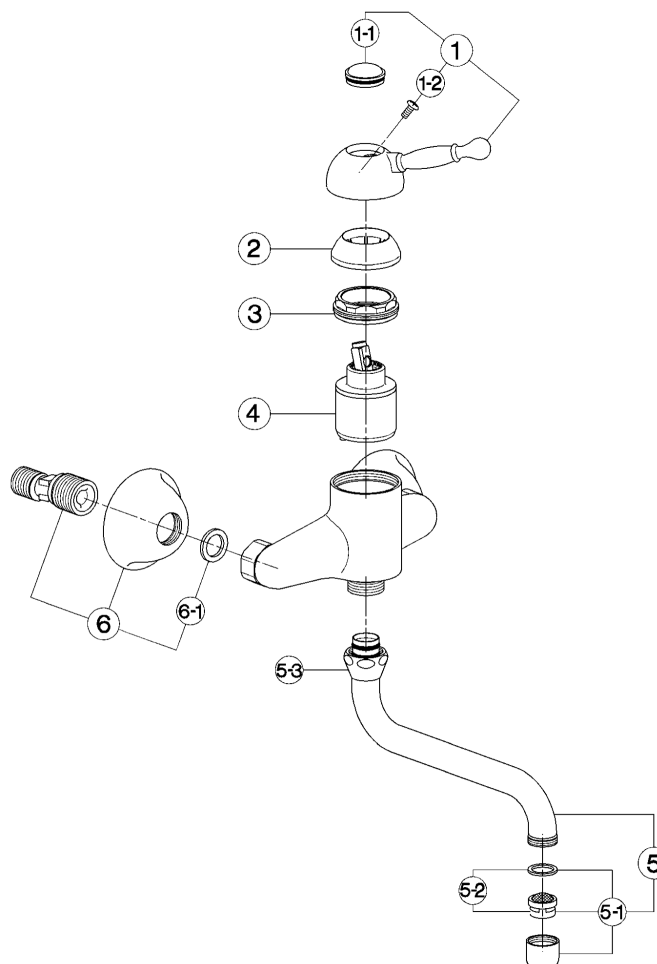

## Fregadero monomando de pared ARCANA ROYAL\_AY000400

## AY 00040

- Monocomando livello
- Single lever sink mixer
- Einhand-Spültischbatterie
- Mitigeur évier mural

bar	PORTATA BOCCA DI EROGAZIONE * SPOUT FLOW RATE DURCHFLOSS WANNENEINLAUF DEBIT BEC DEVERSEUR l/min.
0.5	6
1	8
2	11.5
3	14
4	16
5	17.5

NR.	DESCRIZIONE DESCRIPTION BESCHREIBUNG DESCRIPTION	N. CODICE CODE NO. WERKSNR. NR. CODE	NR.	DESCRIZIONE DESCRIPTION BESCHREIBUNG DESCRIPTION	N. CODICE CODE NO. WERKSNR. NR. CODE	NR.	DESCRIZIONE DESCRIPTION BESCHREIBUNG DESCRIPTION	N. CODICE CODE NO. WERKSNR. NR. CODE
1	Leva monocomando "AY" Lever "AY" Hebel "AY" Levier "AY"	ZZ 90370 0	5	Canna a S Ø20 interasse 185 Swinging spout 185 Ø20 Auslauf-Rohr-S-185 Ø20 Bec orientable 185 Ø20	ZZ 93397 0			
1-1	Placchetta per leva "AY" Abdeckkappe 1/Hebel "AY" Plaquette levier "AY"	ZZ 93048 0	5-1	Aeratore M.22x1 IA Cascade Mousseur M.22x1 IA Cascade Perforator M.22x1 IA Cascade Mousseur M.22x1 IA Cascade	ZZ 93345 0			
1-2	Vite M.4,5x15 tb. tc. Screw M.4,5x15 Schraube M.4,5x15 Vis M.4,5x15	ZZ 92641 0	5-2	Cartuccia per aeratore M. 22x1 Cascade Kart. 1/Perforator M.22x1 Cascade Cartouche x mousseur M.22x1 Cascade	ZZ 93339 0			
2	Copricartuccia senza ideogrammi Escutcheon cartridge without ideogram Abdeckkappe ohne Ideogramm Couver-cartouche sans ideogramme	ZZ 92718 0	5-3	Calotta 3/4" es.29 Ø19,5 Nut 3/4" Ø19,5 Mutter 3/4" Ø19,5 Ecrou 3/4" Ø19,5	ZZ 92615 0			
3	Calotta bloccaggio cartuccia piccola Nutter 1/Kartusche Ecrou pour cartouche	ZZ 92603 0	6	Eccentrico con rosone "AC" Eccentric connection with escutcheon "AC" S - Anschluss m. Rosette "AC" Excentrique + rosace "AC"	ZZ 92826 0			
4	Cartuccia monocomando piccola Mixing valve - small size Kartusche Cartouche mitigeurs	ZZ 92909 0	6-1	Guarnizione NBR 90 SH. 24x16x2,7 Gasket NBR 90 SH. 24x16x2,7 Dichtung NBR 90 SH. 24x16x2,7 Joint NBR 90 SH. 24x16x2,7	ZZ 92689 0			