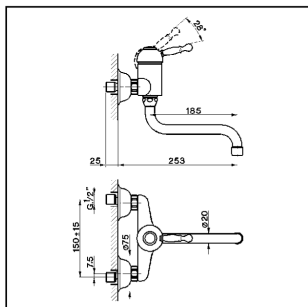

## AY 00040

- Monocomando livello
- Single lever sink mixer
- Einhand-Spültischbatterie
- Mitigeur évier mural

bar	PORTATA BOCCA DI EROGAZIONE * SPOUT FLOW RATE DURCHFLOSS WANNENEINLAUF DEBIT BEC DEVERSEUR l/min.
0.5	6
1	8
2	11.5
3	14
4	16
5	17.5

NR.	DESCRIZIONE DESCRIPTION BESCHREIBUNG DESCRIPTION	N. CODICE CODE NO. WERKSNR. NR. CODE	NR.	DESCRIZIONE DESCRIPTION BESCHREIBUNG DESCRIPTION	N. CODICE CODE NO. WERKSNR. NR. CODE	NR.	DESCRIZIONE DESCRIPTION BESCHREIBUNG DESCRIPTION	N. CODICE CODE NO. WERKSNR. NR. CODE
1	Lever monocomando "AY" Lever "AY" Hebel "AY" Levier "AY"	ZZ 90370 0	5	Canna a S Ø20 interasse 185 Swinging spout 185 Ø20 Auslauf-Rohr-S-185 Ø20 Bec orientable 185 Ø20	ZZ 93397 0			
1-1	Placchetta per leva "AY" Abdeckkappe 1/Hebel "AY" Plaquette levier "AY"	ZZ 93048 0	5-1	Aeratore M.22x1 IA Cascade Mousseur M.22x1 IA Cascade Perforator M.22x1 IA Cascade Mousseur M.22x1 IA Cascade	ZZ 93345 0			
1-2	Vite M.4,5x15 tb. tc. Screw M.4,5x15 Schraube M.4,5x15 Vis M.4,5x15	ZZ 92641 0	5-2	Cartuccia per aeratore M. 22x1 Cascade Mousseur cartridge M.22x1 Cascade Kart. 1/Perforator M.22x1 Cascade Cartouche x mousseur M.22x1 Cascade	ZZ 93339 0			
2	Copricartuccia senza ideogrammi Escutcheon cartridge without ideogram Abdeckkappe ohne Ideogramm Couver-cartouche sans ideogramme	ZZ 92718 0	5-3	Calotta 3/4" es.29 Ø19,5 Nut 3/4" Ø19,5 Mutter 3/4" Ø19,5 Ecoru 3/4" Ø19,5	ZZ 92615 0			
3	Calotta bloccaggio cartuccia piccola Nut for mixing valve-small Mutter 1Kartusche Ecoru pour cartouche	ZZ 92603 0	6	Eccentrico con rosone "AC" Eccentric connection with escutcheon "AC" S - Anschluss m. Rosette "AC" Excentrique + rosace "AC"	ZZ 92826 0			
4	Cartuccia monocomando piccola Mixing valve - small size Kartusche Cartouche mitigeurs	ZZ 92909 0	6-1	Guarnizione NBR 90 SH. 24x16x2,7 Gasket NBR 90 SH. 24x16x2,7 Dichtung NBR 90 SH. 24x16x2,7 Joint NBR 90 SH. 24x16x2,7	ZZ 92689 0			