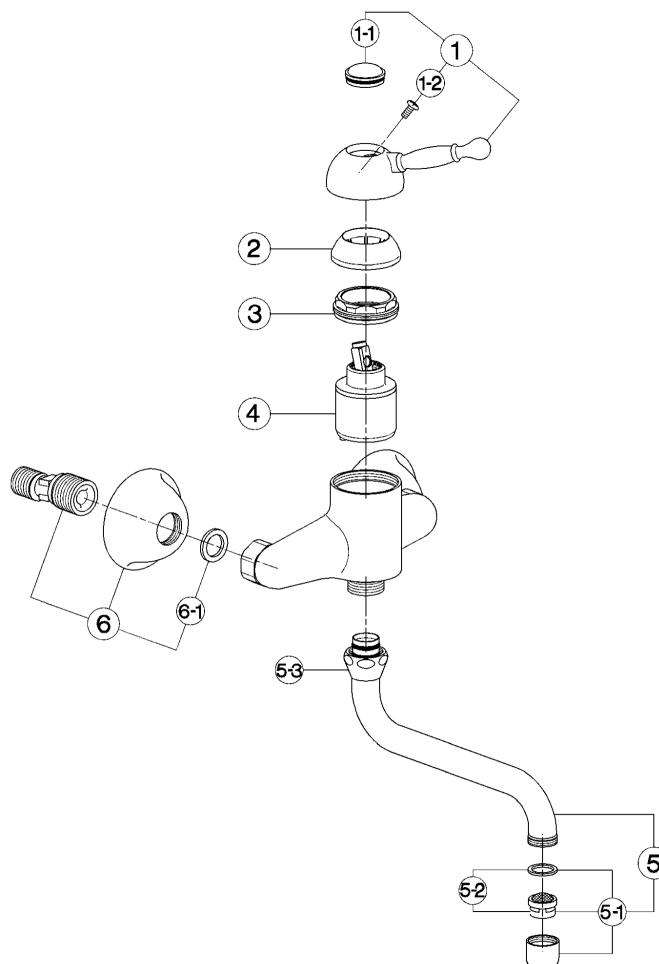

## Fregadero monomando de pared ARCANA ROYAL\_AY000400

## AY 00040

- Monocomando livello
- Single lever sink mixer
- Einhand-Spültischbatterie
- Mitigeur évier mural

bar	PORTATA BOCCA DI EROGAZIONE * SPOUT FLOW RATE DURCHFLOSS WANNENEINLAUF DEBIT BEC DEVERSEUR l/min.
0.5	6
1	8
2	11.5
3	14
4	16
5	17.5

NR.	DESCRIZIONE DESCRIPTION BESCHREIBUNG DESCRIPTION	N. CODICE CODE NO. WERKSNR. NR. CODE	NR.	DESCRIZIONE DESCRIPTION BESCHREIBUNG DESCRIPTION	N. CODICE CODE NO. WERKSNR. NR. CODE	NR.	DESCRIZIONE DESCRIPTION BESCHREIBUNG DESCRIPTION	N. CODICE CODE NO. WERKSNR. NR. CODE
1	Lever monocomando "AY" Lever "AY" Hebel "AY" Levier "AY"	ZZ 90370 0	5	Canna a S Ø20 interasse 185 Swinging spout 185 Ø20 Auslauf-Rohr-S-185 Ø20 Bec orientable 185 Ø20	ZZ 93397 0			
1-1	Placchetta per leva "AY" Abdeckkappe 1/Hebel "AY" Plaquette levier "AY"	ZZ 93048 0	5-1	Aeratore M.22x1 IA Cascade Mousseur M.22x1 IA Cascade Perforator M.22x1 IA Cascade Mousseur M.22x1 IA Cascade	ZZ 93345 0			
1-2	Vite M.4,5x15 tb. tc. Screw M.4,5x15 Schraube M.4,5x15 Vis M.4,5x15	ZZ 92641 0	5-2	Cartuccia per aeratore M. 22x1 Cascade Mousseur cartridge M.22x1 Cascade Kart. 1/Perforator M.22x1 Cascade Cartouche x mousseur M.22x1 Cascade	ZZ 93339 0			
2	Copricartuccia senza ideogrammi Escutcheon cartridge without ideogram Abdeckkappe ohne Ideogramm Couver-cartouche sans ideogramme	ZZ 92718 0	5-3	Calotta 3/4" es.29 Ø19,5 Nut 3/4" Ø19,5 Mutter 3/4" Ø19,5 Ecoru 3/4" Ø19,5	ZZ 92615 0			
3	Calotta bloccaggio cartuccia piccola Nut for mixing valve-small Mutter 1Kartusche Ecoru pour cartouche	ZZ 92603 0	6	Eccentrico con rosone "AC" Eccentric connection with escutcheon "AC" S - Anschluss m. Rosette "AC" Excentrique + rosace "AC"	ZZ 92826 0			
4	Cartuccia monocomando piccola Mixing valve - small size Kartusche Cartouche mitigeurs	ZZ 92909 0	6-1	Guarnizione NBR 90 SH. 24x16x2,7 Gasket NBR 90 SH. 24x16x2,7 Dichtung NBR 90 SH. 24x16x2,7 Joint NBR 90 SH. 24x16x2,7	ZZ 92689 0			