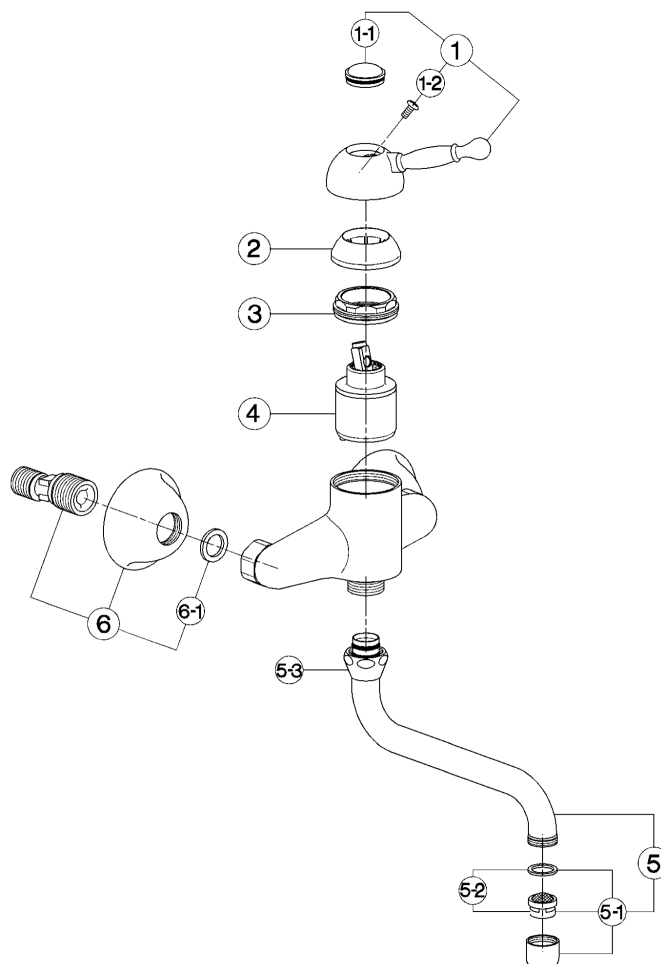

CARACTERÍSTICAS

Recambio Cartucho **ZZ92909000**

**Cartucho Monomando 43 mm**

## AY 00040

- Monocomando livello
- Single lever sink mixer
- Einhand-Spültischbatterie
- Mitigeur évier mural

bar	PORTATA BOCCA DI EROGAZIONE * SPOUT FLOW RATE DURCHFLOSS WANNENEINLAUF DEBIT BEC DEVERSEUR l/min.
0.5	6
1	8
2	11.5
3	14
4	16
5	17.5

NR.	DESCRIZIONE DESCRIPTION BESCHREIBUNG DESCRIPTION	N. CODICE CODE NO. WERKSNR. NR. CODE	NR.	DESCRIZIONE DESCRIPTION BESCHREIBUNG DESCRIPTION	N. CODICE CODE NO. WERKSNR. NR. CODE	NR.	DESCRIZIONE DESCRIPTION BESCHREIBUNG DESCRIPTION	N. CODICE CODE NO. WERKSNR. NR. CODE
1	Leva monocomando "AY" Lever "AY" Hebel "AY" Levier "AY"	ZZ 90370 0	5	Canna a S Ø20 interasse 185 Swinging spout 185 Ø20 Auslauf-Rohr-S-185 Ø20 Bec orientable 185 Ø20	ZZ 93397 0			
1-1	Placchetta per leva "AY" Abdeckkappe 1/Hebel "AY" Plaquette levier "AY"	ZZ 93048 0	5-1	Aeratore M.22x1 IA Cascade Mousseur M.22x1 IA Cascade Perforator M.22x1 IA Cascade Mousseur M.22x1 IA Cascade	ZZ 93345 0			
1-2	Vite M.4,5x15 tb. tc. Screw M.4,5x15 Schraube M.4,5x15 Vis M.4,5x15	ZZ 92641 0	5-2	Cartuccia per aeratore M. 22x1 Cascade Mousseur cartridge M.22x1 Cascade Kart. 1/Perforator M.22x1 Cascade Cartouche x mousseur M.22x1 Cascade	ZZ 93339 0			
2	Copricartuccia senza ideogrammi Escutcheon cartridge without ideogram Abdeckkappe ohne Ideogramm Couver-cartouche sans ideogramme	ZZ 92718 0	5-3	Calotta 3/4" es.29 Ø19,5 Nut 3/4" Ø19,5 Mutter 3/4" Ø19,5 Ecou 3/4" Ø19,5	ZZ 92615 0			
3	Calotta bloccaggio cartuccia piccola Nut for mixing valve-small Mutter 1/Kartusche Ecrou pour cartouche	ZZ 92603 0	6	Eccentrico con rosone "AC" Eccentric connection with escutcheon "AC" S - Anschluss m. Rosette "AC" Excentrique + rosace "AC"	ZZ 92826 0			
4	Cartuccia monocomando piccola Mixing valve - small size Kartusche Cartouche mitigeurs	ZZ 92909 0	6-1	Guarnizione NBR 90 SH. 24x16x2,7 Gasket NBR 90 SH. 24x16x2,7 Dichtung NBR 90 SH. 24x16x2,7 Joint NBR 90 SH. 24x16x2,7	ZZ 92689 0			