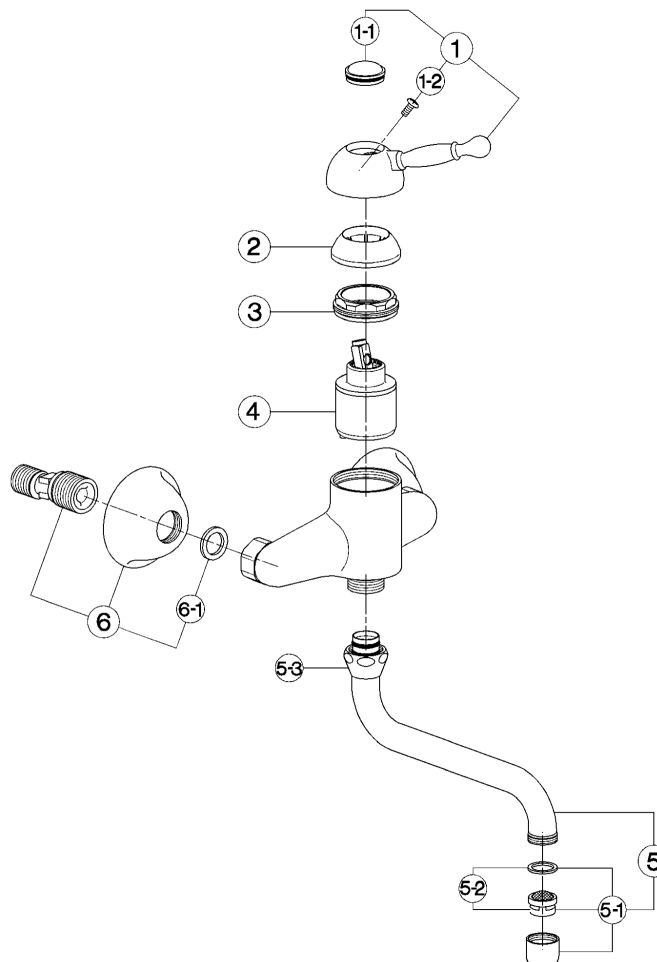

CARACTERÍSTICAS

Recambio Cartucho **ZZ92909000**

Cartucho Monomando 43 mm

Fregadero monomando de pared ARCANA ROYAL_AY000400

cisal

AY 00040

- Monocomando livello
- Single lever sink mixer
- Einhand-Spültischbatterie
- Mitigeur évier mural

NR.	DESCRIZIONE DESCRIPTION BESCHREIBUNG DESCRIPTION	N. CODICE CODE NO. WERKSNR. NR. CODE	NR.	DESCRIZIONE DESCRIPTION BESCHREIBUNG DESCRIPTION	N. CODICE CODE NO. WERKSNR. NR. CODE	NR.	DESCRIZIONE DESCRIPTION BESCHREIBUNG DESCRIPTION	N. CODICE CODE NO. WERKSNR. NR. CODE
1	Lever monocomando "AY" Lever "AY" Hebel "AY" Levier "AY"	ZZ 90370 0	5	Canna a S Ø20 interasse 185 Swinging spout 185 Ø20 Auslauf-Rohr-S-185 Ø20 Bec orientable 185 Ø20	ZZ 93397 0			
1-1	Placchetta per leva "AY" Abdeckkappe 1/Hebel "AY" Plaquette levier "AY"	ZZ 93048 0	5-1	Aeratore M.22x1 IA Cascade Mousseur M.22x1 IA Cascade Perforator M.22x1 IA Cascade Mousseur M.22x1 IA Cascade	ZZ 93345 0			
1-2	Vite M.4,5x15 tb. tc. Screw M.4,5x15 Schraube M.4,5x15 Vis M.4,5x15	ZZ 92641 0	5-2	Cartuccia per aeratore M. 22x1 Cascade Mousseur cartridge M.22x1 Cascade Kart. 1/Perforator M.22x1 Cascade Cartouche x mousseur M.22x1 Cascade	ZZ 93339 0			
2	Copricartuccia senza ideogrammi Escutcheon cartridge without ideogram Abdeckkappe ohne Ideogramm Couver-cartouche sans ideogramme	ZZ 92718 0	5-3	Calotta 3/4" es.29 Ø19,5 Nut 3/4" Ø19,5 Mutter 3/4" Ø19,5 Ecoru 3/4" Ø19,5	ZZ 92615 0			
3	Calotta bloccaggio cartuccia piccola Nut for mixing valve-small Mutter 1/Kartusche Ecoru pour cartouche	ZZ 92603 0	6	Eccentrico con rosone "AC" Eccentric connection with escutcheon "AC" S - Anschluss m. Rosette "AC" Excentrique + rosace "AC"	ZZ 92826 0			
4	Cartuccia monocomando piccola Mixing valve - small size Kartusche Cartouche mitigeurs	ZZ 92909 0	6-1	Guarnizione NBR 90 SH. 24x16x2,7 Gasket NBR 90 SH. 24x16x2,7 Dichtung NBR 90 SH. 24x16x2,7	ZZ 92689 0			