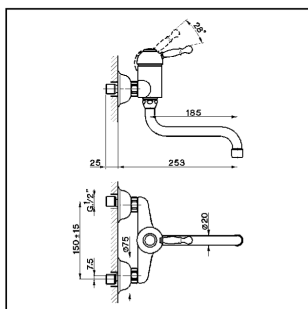

Fregadero monomando de pared ARCANA ROYAL_AY000400

cisal

AY 00040

- Monocomando livello
- Single lever sink mixer
- Einhand-Spültischbatterie
- Mitigeur évier mural