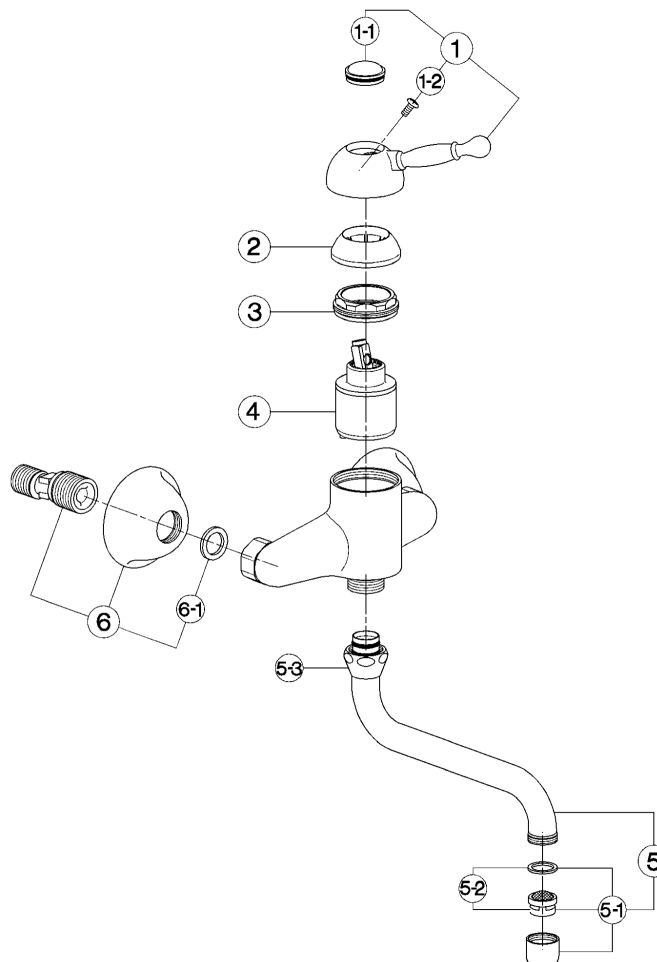

CARACTERÍSTICAS

Recambio Cartucho **ZZ92909000**

Cartucho Monomando 43 mm

Fregadero monomando de pared ARCANA ROYAL_AY000400

cisal

AY 00040

- Monocomando livello
- Single lever sink mixer
- Einhand-Spültischbatterie
- Mitigeur évier mural

NR.	DESCRIZIONE DESCRIPTION BESCHREIBUNG DESCRIPTION	N. CODICE CODE NO. WERKSNR. NR. CODE	NR.	DESCRIZIONE DESCRIPTION BESCHREIBUNG DESCRIPTION	N. CODICE CODE NO. WERKSNR. NR. CODE	NR.	DESCRIZIONE DESCRIPTION BESCHREIBUNG DESCRIPTION	N. CODICE CODE NO. WERKSNR. NR. CODE
1	Leva monocomando "AY" Lever "AY" Hebel "AY" Levier "AY"	ZZ 90370 0	5	Canna a S Ø20 interasse 185 Swinging spout 185 Ø20 Auslauf-Rohr-S-185 Ø20 Bec orientable 185 Ø20	ZZ 93397 0			
1-1	Placchetta per leva "AY" Abdeckkappe 1/Hebel "AY" Plaquette levier "AY"	ZZ 93048 0	5-1	Aeratore M.22x1 IA Cascade Mousseur M.22x1 IA Cascade Perforator M.22x1 IA Cascade Mousseur M.22x1 IA Cascade	ZZ 93345 0			
1-2	Vite M.4,5x15 tb. tc. Screw M.4,5x15 Schraube M.4,5x15 Vis M.4,5x15	ZZ 92641 0	5-2	Cartuccia per aeratore M. 22x1 Cascade Kart. 1/Perforator M.22x1 Cascade Cartouche x mousseur M.22x1 Cascade	ZZ 93339 0			
2	Copricartuccia senza ideogrammi Escutcheon cartridge without ideogram Abdeckkappe ohne Ideogramm Couver-cartouche sans ideogramme	ZZ 92718 0	5-3	Calotta 3/4" es.29 Ø19,5 Nut 3/4" Ø19,5 Mutter 3/4" Ø19,5 Ecrou 3/4" Ø19,5	ZZ 92615 0			
3	Calotta bloccaggio cartuccia piccola Nut for mixing valve-small Mutter 1/Kartusche Ecrou pour cartouche	ZZ 92603 0	6	Eccentrico con rosone "AC" Eccentric connection with escutcheon "AC" S - Anschluss m. Rosette "AC" Excentrique + rosace "AC"	ZZ 92826 0			
4	Cartuccia monocomando piccola Mixing valve - small size Kartusche Cartouche mitigeurs	ZZ 92909 0	6-1	Guarnizione NBR 90 SH. 24x16x2,7 Gasket NBR 90 SH. 24x16x2,7 Dichtung NBR 90 SH. 24x16x2,7 Joint NBR 90 SH. 24x16x2,7	ZZ 92689 0			