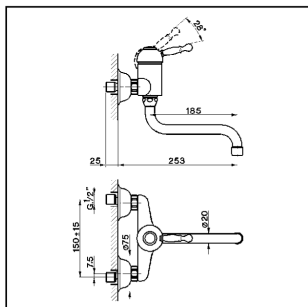

CARACTERÍSTICAS

Recambio Cartucho **ZZ92909000**

Cartucho Monomando 43 mm

Fregadero monomando de pared ARCANA ROYAL_AY000400

cisal

AY 00040

- Monocomando livello
- Single lever sink mixer
- Einhand-Spültischbatterie
- Mitigeur évier mural

NR.	DESCRIZIONE DESCRIPTION BESCHREIBUNG DESCRIPTION	N. CODICE CODE NO. WERKSNR. NR. CODE	NR.	DESCRIZIONE DESCRIPTION BESCHREIBUNG DESCRIPTION	N. CODICE CODE NO. WERKSNR. NR. CODE	NR.	DESCRIZIONE DESCRIPTION BESCHREIBUNG DESCRIPTION	N. CODICE CODE NO. WERKSNR. NR. CODE
1	Lever monocomando "AY" Lever "AY" Hebel "AY" Levier "AY"	ZZ 90370 0	5	Canna a S Ø20 interasse 185 Swinging spout 185 Ø20 Auslauf-Rohr-S-185 Ø20 Bec orientable 185 Ø20	ZZ 93397 0			
1-1	Placchetta per leva "AY" Abdeckkappe 1/Hebel "AY" Plaquette levier "AY"	ZZ 93048 0	5-1	Aeratore M.22x1 IA Cascade Mousseur M.22x1 IA Cascade Perforator M.22x1 IA Cascade Mousseur M.22x1 IA Cascade	ZZ 93345 0			
1-2	Vite M.4,5x15 tb. tc. Screw M.4,5x15 Schraube M.4,5x15 Vis M.4,5x15	ZZ 92641 0	5-2	Cartuccia per aeratore M. 22x1 Cascade Mousseur cartridge M.22x1 Cascade Kart. 1/Perforator M.22x1 Cascade Cartouche x mousseur M.22x1 Cascade	ZZ 93339 0			
2	Copricartuccia senza ideogrammi Escutcheon cartridge without ideogram Abdeckkappe ohne Ideogramm Couver-cartouche sans ideogramme	ZZ 92718 0	5-3	Calotta 3/4" es.29 Ø19,5 Nut 3/4" Ø19,5 Mutter 3/4" Ø19,5 Ecrou 3/4" Ø19,5	ZZ 92615 0			
3	Calotta bloccaggio cartuccia piccola Nut for mixing valve-small Mutter 1/Kartusche Ecrou pour cartouche	ZZ 92603 0	6	Eccentrico con rosone "AC" Eccentric connection with escutcheon "AC" S - Anschluss m. Rosette "AC" Excentrique + rosace "AC"	ZZ 92826 0			
4	Cartuccia monocomando piccola Mixing valve - small size Kartusche Cartouche mitigeurs	ZZ 92909 0	6-1	Guarnizione NBR 90 SH. 24x16x2,7 Gasket NBR 90 SH. 24x16x2,7 Dichtung NBR 90 SH. 24x16x2,7	ZZ 92689 0			