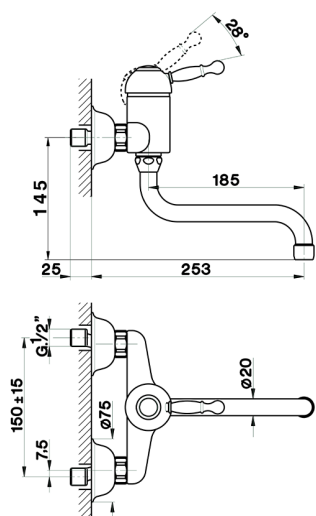

Fregadero monomando de pared ARCANA ROYAL_AY000400

MODELO **AY000400**

Fregadero monomando de pared, caño giratorio

ACABADOS DISPONIBLES

- **21** 21 Cromo
- **24** 24 Oro
- **26** 26 Cobre Viejo
- **27** 27 Bronce Viejo
- **2A** 2A Niquel Satinado Cepillado
- **74** 74 Cromo/Oro

CARACTERÍSTICAS

Recambio Cartucho **ZZ92909000**

Cartucho Monomando 43 mm