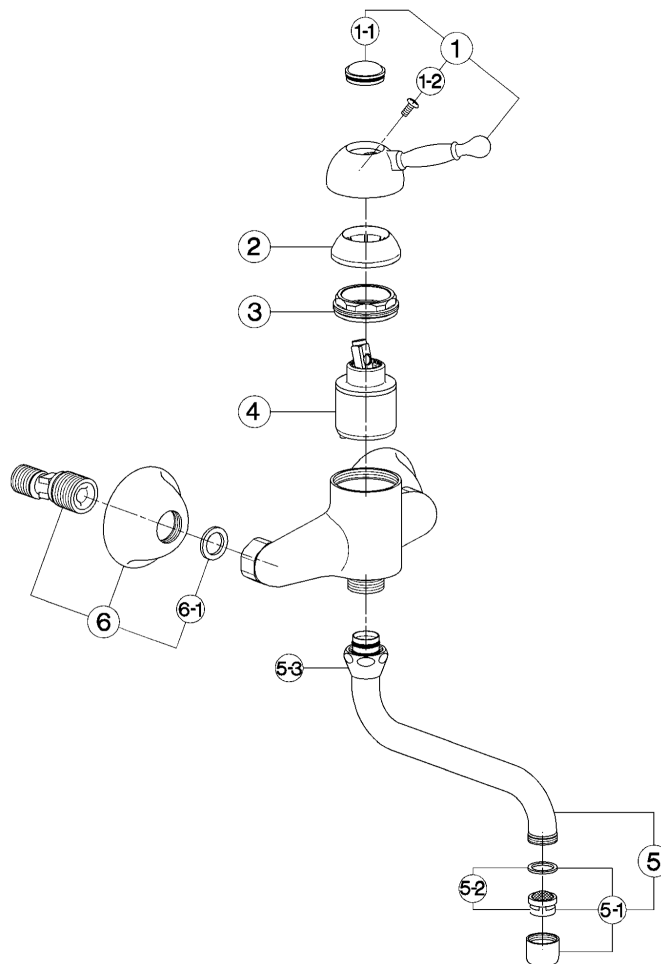

CARACTERÍSTICAS

Recambio Cartucho **ZZ92909000**

Cartucho Monomando 43 mm

Fregadero monomando de pared ARCANA ROYAL_AY000400

cisal

AY 00040

- Monocomando livello
- Single lever sink mixer
- Einhand-Spültischbatterie
- Mitigeur évier mural

NR.	DESCRIZIONE DESCRIPTION BESCHREIBUNG DESCRIPTION	N. CODICE CODE NO. WERKSNR. NR. CODE	NR.	DESCRIZIONE DESCRIPTION BESCHREIBUNG DESCRIPTION	N. CODICE CODE NO. WERKSNR. NR. CODE	NR.	DESCRIZIONE DESCRIPTION BESCHREIBUNG DESCRIPTION	N. CODICE CODE NO. WERKSNR. NR. CODE
1	Lever monocomando "AY" Lever "AY" Hebel "AY" Levier "AY"	ZZ 90370 0	5	Canna a S Ø20 interasse 185 Swinging spout 185 Ø20 Auslauf-Rohr-S-185 Ø20 Bec orientable 185 Ø20	ZZ 93397 0			
1-1	Placchetta per leva "AY" Abdeckkappe 1/Hebel "AY" Plaquette levier "AY"	ZZ 93048 0	5-1	Aeratore M.22x1 IA Cascade Mousseur M.22x1 IA Cascade Perforator M.22x1 IA Cascade Mousseur M.22x1 IA Cascade	ZZ 93345 0			
1-2	Vite M.4,5x15 tb. tc. Screw M.4,5x15 Schraube M.4,5x15 Vis M.4,5x15	ZZ 92641 0	5-2	Cartuccia per aeratore M. 22x1 Cascade Mousseur cartridge M.22x1 Cascade Kart. 1/Perforator M.22x1 Cascade Cartouche x mousseur M.22x1 Cascade	ZZ 93339 0			
2	Copricartuccia senza ideogrammi Escutcheon cartridge without ideogram Abdeckkappe ohne Ideogramm Couver-cartouche sans ideogramme	ZZ 92718 0	5-3	Calotta 3/4" es.29 Ø19,5 Nut 3/4" Ø19,5 Mutter 3/4" Ø19,5 Ecrou 3/4" Ø19,5	ZZ 92615 0			
3	Calotta bloccaggio cartuccia piccola Nut for mixing valve-small Mutter 1/Kartusche Ecrou pour cartouche	ZZ 92603 0	6	Eccentrico con rosone "AC" Eccentric connection with escutcheon "AC" S - Anschluss m. Rosette "AC" Excentrique + rosace "AC"	ZZ 92826 0			
4	Cartuccia monocomando piccola Mixing valve - small size Kartusche Cartouche mitigeurs	ZZ 92909 0	6-1	Guarnizione NBR 90 SH. 24x16x2,7 Gasket NBR 90 SH. 24x16x2,7 Dichtung NBR 90 SH. 24x16x2,7	ZZ 92689 0			