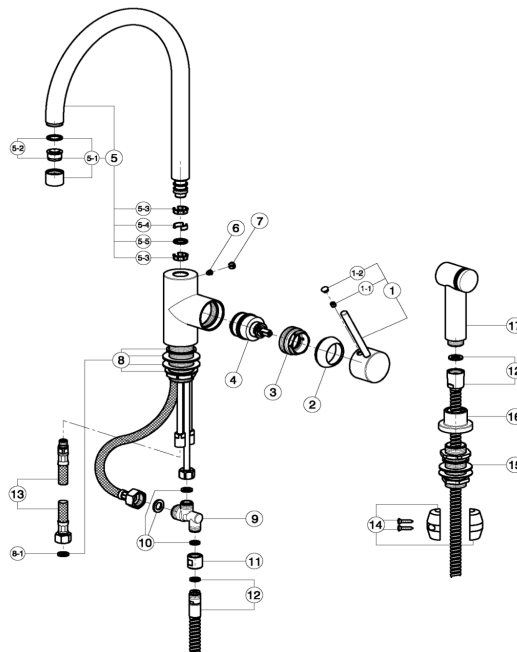

Fregadero monomando ducha extraíble KITCHEN_LL004570

cisal

LL 00457

NR.	DESCRIZIONE DESCRIPTION BESCHREIBUNG DESCRIPTION	N.CODICE CODE NO. WERSKNR. NR.CODE
1	Leva monocomando "LL" Lever "LL" Hebel "LL" Levier "LL"	ZZ944020
1-1	Grano punta piana inox M.6x6 Screw-stainless steel M.6x6 Madenschraube M.6x6 Vis speciale inox M.6x6	ZZ926450
1-2	Placchetta per leva neutra Cap for lever Abdeckkappe f/Hebel Plaquelette levier	ZZ933470
2	Capricartuccia monocomando Escutcheon cartridge Abdeckkappe Couvre-cartouche	ZZ933510
3	Calotta bloccaggio cartuccia Nut for mixing valve Mutter f/Kartusche Ecrou pour cartouche	ZZ933530
4	Cartuccia monocomando Mixing valve Kartusche Cartouche mitigeurs	ZZ931960
5	Canna alta Ø24 Interasse 240 Swinging spout 240 Ø24 Auslauf-Rohr-U-240 Ø24 Bec orientable 240 Ø24	ZZ944030
5-1	Aeratore M.22x1 IA Cascade Mousseur M.22x1 IA Cascade Perlator M.22x1 IA Cascade Mousseur M.22x1 IA Cascade	ZZ932830
5-2	Cartuccia per aeratore M. 22x1 Cascade Mousseur cartridge M.22x1 Cascade Kart. f/Perlator M.22x1 Cascade Cartouche x mousseur M.22x1 Cascade	ZZ933390

NR.	DESCRIZIONE DESCRIPTION BESCHREIBUNG DESCRIPTION	N.CODICE CODE NO. WERSKNR. NR.CODE
5-3	Anello per canna Ring for spout Ring fuer Auslauf Bague pour bec	ZZ941020
5-4	Rondella antifrizione Dichtung fuer Huelse Washer for covering tube Joint pour bague couverture	ZZ941030
5-5	O.R. 11 NBR 75 SH. O.R. 11 NBR 75 SH. O.R. 11 NBR 75 SH. O.R. 11 NBR 75 SH.	ZZ926900
6	Vite M.6 Screw M.6 Schraube M.6 Vis M.6	ZZ941090
7	Placchetta per leva neutra Cap for lever Abdeckkappe f/Hebel Plaquelette levier	ZZ927110
8	Set installazione monoc.doccia estraibile Installation set single lever Befestigungsset Set installation	ZZ928860
8-1	Guarnizione fibra 3/8" Gasket rubber 3/8" Fiberdichtung 3/8" Joint en fibre 3/8"	ZZ926960
9	Valv.2 vie monoc.lavel. 2 way valve for single lever sink mixer 2 Wege Ventil f.Spültischbatterie Clapet 2 voies mitigeur évier	ZZ943650
10	Packings' set for single lever sink mixer Set Dichtungen f.Spültischbatterie Set joints mitigeur évier	ZZ943640

NR.	DESCRIZIONE DESCRIPTION BESCHREIBUNG DESCRIPTION	N.CODICE CODE NO. WERSKNR. NR.CODE
11	Racc.valv.monoc.lavel. Valve's connection for single lever sink mix Anschluss Ventil f.Spültischbatterie Raccord clapet mitigeur évier	ZZ943660
12	Flessibile 150cm Ø14 1/2"cn x M15x1 Flex 150 cm Ø14 1/2"CN x M15x1 Braueschlauch 150 cm Ø14 x M15x1 Flex 150 cm Ø14 1/2"cn x M15x1	ZZ927740
13	Flessibile M.11x1 3/8" L.365 Flex M.11x1 3/8" L.365 Anschlusschlauch M.11x1 3/8" L.365 Flex M.11x1 3/8" L.365	ZZ928420
14	Peso piombo completo Lead weight Bleigewicht kpl Poids en plomb	ZZ927750
15	Supporto doccia batteria bordo vasca "BA" Deck-mounted handshower support "BA" Brausehalter "BA" Support douche "BA"	ZZ934020
16	Capp.suppl.doccia monoc.lavel. Escutcheon shower Abdeckkappe Rosace douche	ZZ943700
17	Doccia estr.monoc.lavel. Handspray Herausziehbare Brause Douchette extr.évier	ZZ943710

LL004570