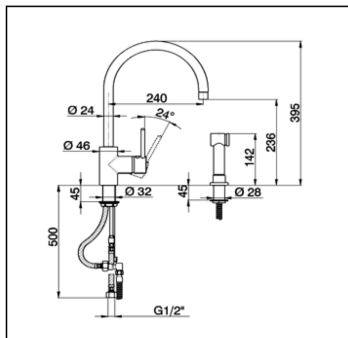

Fregadero monomando ducha extraíble KITCHEN_LL004570

cisal

LL 00457

NR.	DESCRIZIONE DESCRIPTION BESCHREIBUNG DESCRIPTION	N.CODICE CODE NO. WERSKNR. NR.CODE
1	Leva monocomando "LL" Lever "LL" Hebel "LL" Levier "LL"	ZZ944020
1-1	Grano punta piana inox M.6x6 Screw-stainless steel M.6x6 Madenschraube M.6x6 Vis speciale inox M.6x6	ZZ926450
1-2	Placchetta per leva neutra Cap for lever Abdeckkappe f/Hebel Plaquelette levier	ZZ933470
2	Capricartuccia monocomando Escutcheon cartridge Abdeckkappe Couvre-cartouche	ZZ933510
3	Calotta bloccaggio cartuccia Nut for mixing valve Mutter f/Kartusche Ecrou pour cartouche	ZZ933530
4	Cartuccia monocomando Mixing valve Kartusche Cartouche mitigeurs	ZZ931960
5	Canna alta Ø24 Interasse 240 Swinging spout 240 Ø24 Auslauf-Rohr-U-240 Ø24 Bec orientable 240 Ø24	ZZ944030
5-1	Aeratore M.22x1 IA Cascade Mousseur M.22x1 IA Cascade Perlator M.22x1 IA Cascade Mousseur M.22x1 IA Cascade	ZZ932830
5-2	Cartuccia per aeratore M. 22x1 Cascade Mousseur cartridge M.22x1 Cascade Kart. f/Perlator M.22x1 Cascade Cartouche x mousseur M.22x1 Cascade	ZZ933390

NR.	DESCRIZIONE DESCRIPTION BESCHREIBUNG DESCRIPTION	N.CODICE CODE NO. WERSKNR. NR.CODE
5-3	Anello per canna Ring for spout Ring fuer Auslauf Bague pour bec	ZZ941020
5-4	Rondella antifrizione Dichtung fuer Huelse Washer for covering tube Joint pour bague couverture	ZZ941030
5-5	O.R. 11 NBR 75 SH. O.R. 11 NBR 75 SH. O.R. 11 NBR 75 SH. O.R. 11 NBR 75 SH.	ZZ926900
6	Vite M.6 Screw M.6 Schraube M.6 Vis M.6	ZZ941090
7	Placchetta per leva neutra Cap for lever Abdeckkappe f/Hebel Plaquelette levier	ZZ927110
8	Set installazione monoc.doccia estraibile Installation set single lever Befestigungsset Set installation	ZZ928860
8-1	Guarnizione fibra 3/8" Gasket rubber 3/8" Fiberdichtung 3/8" Joint en fibre 3/8"	ZZ926960
9	Valv.2 vie monoc.lavel. 2 way valve for single lever sink mixer 2 Wege Ventil f.Spültischbatterie Clapet 2 voies mitigeur évier	ZZ943650
10	Packings' set for single lever sink mixer Set Dichtungen f.Spültischbatterie Set joints mitigeur évier	ZZ943640

NR.	DESCRIZIONE DESCRIPTION BESCHREIBUNG DESCRIPTION	N.CODICE CODE NO. WERSKNR. NR.CODE
11	Racc.valv.monoc.lavel. Valve's connection for single lever sink mix Anschluss Ventil f.Spültischbatterie Raccord clapet mitigeur évier	ZZ943660
12	Flessibile 150cm Ø14 1/2"cn x M15x1 Flex 150 cm Ø14 1/2"CN x M15x1 Braueschlauch 150 cm Ø14 x M15x1 Flex 150 cm Ø14 1/2"cn x M15x1	ZZ927740
13	Flessibile M.11x1 3/8" L.365 Flex M.11x1 3/8" L.365 Anschlusschlauch M.11x1 3/8" L.365 Flex M.11x1 3/8" L.365	ZZ928420
14	Peso piombo completo Lead weight Bleigewicht kpl Poids en plomb	ZZ927750
15	Supporto doccia batteria bordo vasca "BA" Deck-mounted handshower support "BA" Brausehalter "BA" Support douche "BA"	ZZ934020
16	Capp.suppl.doccia monoc.lavel. Escutcheon shower Abdeckkappe Rosace douche	ZZ943700
17	Doccia estr.monoc.lavel. Handspray Herausziehbare Brause Douchette extr.évier	ZZ943710

LL004570