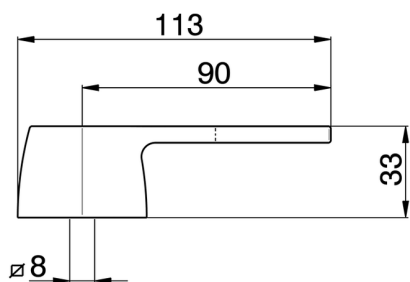

Palanca monomando 'CE' REPUESTOS_ZZ949590

MODELO **ZZ949590**

Palanca monomando 'CE', para empotrados

ACABADOS DISPONIBLES

21 21 Cromo

24 24 Oro

CARACTERÍSTICAS

2024-10-22