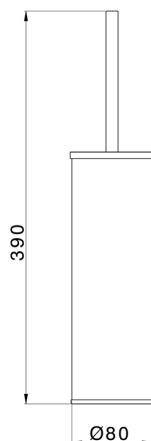

Escobillero VITA_VI090650

MODELO **VI090650**

Escobillero,de Latón

ACABADOS DISPONIBLES

-  **21** 21 Cromo
-  **2Q** 2Q Black Titanium
-  **40** 40 Negro Mate
-  **4Q** 4Q Blanco Mate

CARACTERÍSTICAS

2024-12-22