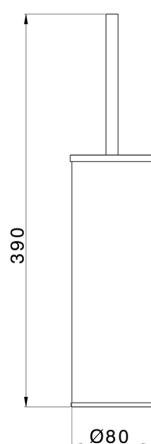

## Escobillero VITA\_VI090650

MODELO **VI090650**

Escobillero,de Latón

ACABADOS DISPONIBLES

-  **21** 21 Cromo
-  **2Q** 2Q Black Titanium
-  **40** 40 Negro Mate
-  **4Q** 4Q Blanco Mate

CARACTERÍSTICAS

2024-12-22