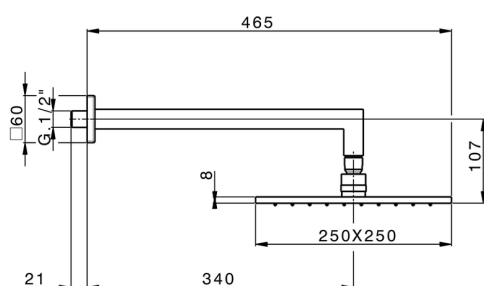

Brazo ducha con rociador WELLNESS_DS013660

MODELO **DS013660**

Brazo ducha con rociador, rociador cuadrado
250x250 mm de LATÓN, brazo ducha L.340 mm

ACABADOS DISPONIBLES

-  **21** 21 Cromo
-  **2B** 2B Niquel Brillo
-  **2F** 2F Niquel Cepillado
-  **2Q** 2Q Black Titanium
-  **40** 40 Negro Mate
-  **4Q** 4Q Blanco Mate