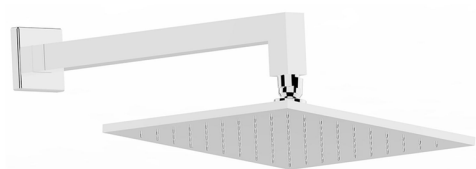

Brazo ducha con rociador WELLNESS_DS013660

MODELO **DS013660**

Brazo ducha con rociador, rociador cuadrado
250x250 mm de LATÓN, brazo ducha L.340 mm

ACABADOS DISPONIBLES

-  **21** 21 Cromo
-  **2B** 2B Niquel Brillo
-  **2F** 2F Niquel Cepillado
-  **2Q** 2Q Black Titanium
-  **40** 40 Negro Mate
-  **4Q** 4Q Blanco Mate