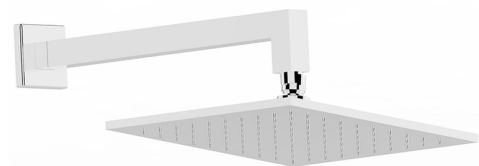

## Brazo ducha con rociador WELLNESS\_DS013660

MODELO **DS013660**

Brazo ducha con rociador, rociador cuadrado  
250x250 mm de LATÓN, brazo ducha L.340 mm

### ACABADOS DISPONIBLES

-  **21** 21 Cromo
-  **2B** 2B Niquel Brillo
-  **2F** 2F Niquel Cepillado
-  **2Q** 2Q Black Titanium
-  **40** 40 Negro Mate
-  **4Q** 4Q Blanco Mate