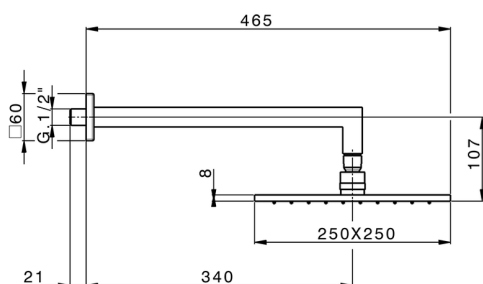

Brazo ducha con rociador WELLNESS_DS013660

MODELO **DS013660**

Brazo ducha con rociador, rociador cuadrado
250x250 mm de LATÓN, brazo ducha L.340 mm

ACABADOS DISPONIBLES

- **21** 21 Cromo
- **2B** 2B Niquel Brillo
- **2F** 2F Niquel Cepillado
- **2Q** 2Q Black Titanium
- **40** 40 Negro Mate
- **4Q** 4Q Blanco Mate

CARACTERÍSTICAS

2026-06-15