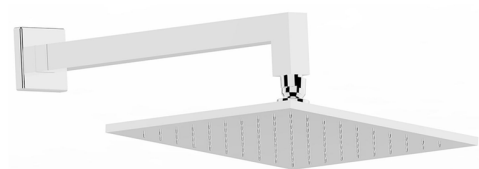

Brazo ducha con rociador WELLNESS_DS013660

MODELO **DS013660**

Brazo ducha con rociador, rociador cuadrado
250x250 mm de LATÓN, brazo ducha L.340 mm

ACABADOS DISPONIBLES

-  **21** 21 Cromo
-  **2B** 2B Niquel Brillo
-  **2F** 2F Niquel Cepillado
-  **2Q** 2Q Black Titanium
-  **40** 40 Negro Mate
-  **4Q** 4Q Blanco Mate