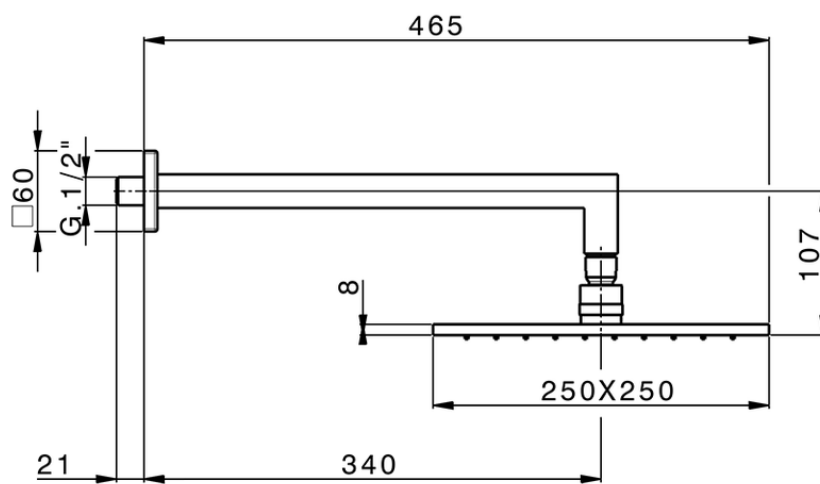

Brazo ducha con rociador WELLNESS_DS013660

DS013660

<https://es.cisal.it/brazo-ducha-con-rociador-wellness-ds013660>

2026-05-01