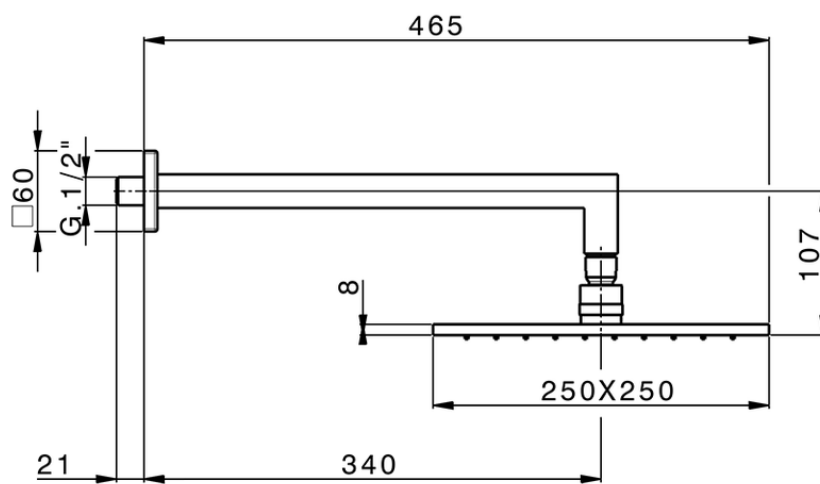

Brazo ducha con rociador WELLNESS_DS013660

DS013660

<https://es.cisal.it/brazo-ducha-con-rociador-wellness-ds013660>

2026-06-15