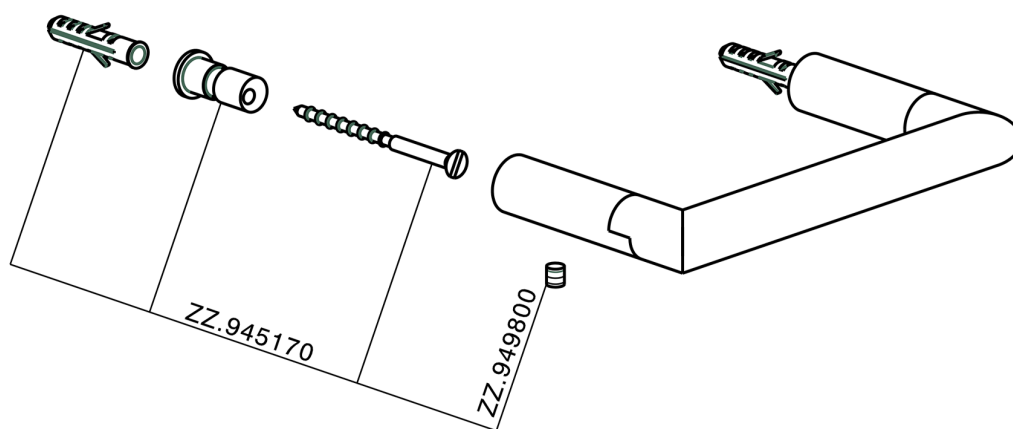

Porta rollo ACCESORIOS BAÑO_SY090400

MODELO **SY090400**

Porta rollo

ACABADOS DISPONIBLES

- | | | |
|---|-----------|---------------------|
|  | 21 | 21 Cromo |
|  | 2B | 2B Niquel Brillo |
|  | 2F | 2F Niquel Cepillado |
|  | 2P | 2P Oro Rosa |
|  | 2Q | 2Q Black Titanium |
|  | 40 | 40 Negro Mate |
|  | 4Q | 4Q Blanco Mate |

CARACTERÍSTICAS

Porta rollo ACCESORIOS BAÑO_SY090400

SY090400

<https://es.cisal.it/porta-rollo-accesorios-bano-sy090400>

2024-12-03