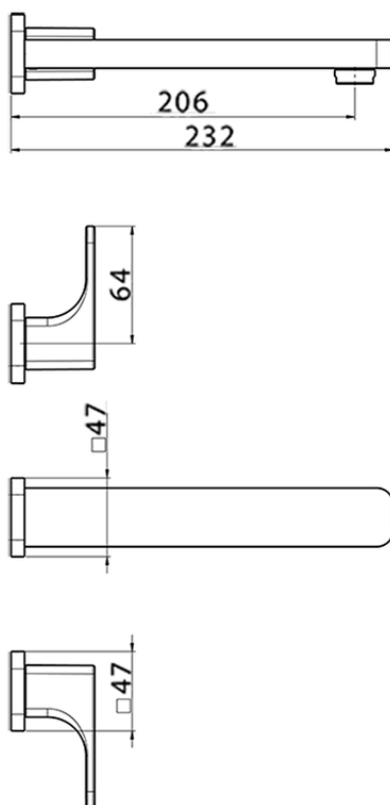

Parte externa lavabo de pared CUBIC_CU013510

CU013510

<https://es.cisal.it/parte-externa-lavabo-de-pared-cubic-cu013510>

Serie's code	Size XX
CX 1351	20-35
CF 1351	20-35
CX 0331	20-35
CF 0331	20-35
CX 0200	20-35
CF 0200	20-35
BA 1351	20-35
GS 1351	20-35
GL 1351	20-35
MN 1351	20-35
LN 1351	20-35
LV 1351	33-48
LY 1351	33-48
CU 1351	33-48
SM 1351	30-45
AA 1351	10-30
AC 1351	10-30
AR 1351	15-25
PZ 1351	10-30
RG 1351	10-30
TS 1351	10-30
VT 1351	10-30
CS 1351	10-30
WA 1351	45-68
X1 1351	33-45
X2 1351	33-45
X3 1351	33-45
X4 1351	33-45
X5 1351	33-45
RI 1351	20-35
RM 1351	20-35

Limiti di tolleranza superficie piastrelle
 Adjustment limits for finished tile surface
 Limites de tolérance surface carrelage
 Fliesenoberfläche
 Superficie del azulejo

ZA033511

<https://es.cisal.it/parte-empotrada-lavabo-de-pared-empotrado-za033511>