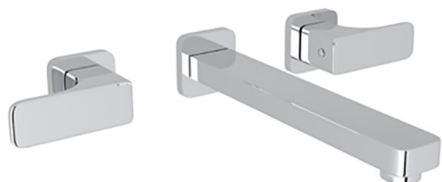

## Parte externa lavabo de pared CUBIC\_CU013510

MODELO **CU013510**

Parte externa lavabo de pared, sin parte empotrada, para art. ZA033511

### ACABADOS DISPONIBLES

-  **21** 21 Cromo
-  **2B** 2B Niquel Brillo
-  **2F** 2F Niquel Cepillado
-  **40** 40 Negro Mate

## Parte empotrada lavabo de pared EMPOTRADO\_ZA033511

MODELO **ZA033511**

Parte empotrada lavabo de pared, con montura de derecha y montura de izquierda

ACABADOS DISPONIBLES

CARACTERÍSTICAS

Empotrado **1**