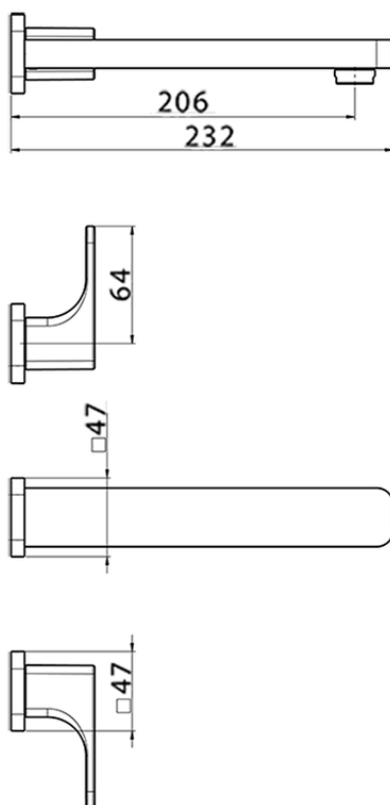

## Parte externa lavabo de pared CUBIC\_CU013510

CU013510

<https://es.cisal.it/parte-externa-lavabo-de-pared-cubic-cu013510>

Serie's code	Size XX
CX 1351	20-35
CF 1351	20-35
CX 0331	20-35
CF 0331	20-35
CX 0200	20-35
CF 0200	20-35
BA 1351	20-35
GS 1351	20-35
GL 1351	20-35
MN 1351	20-35
LN 1351	20-35
LV 1351	33-48
LY 1351	33-48
CU 1351	33-48
SM 1351	30-45
AA 1351	10-30
AC 1351	10-30
AR 1351	15-25
PZ 1351	10-30
RG 1351	10-30
TS 1351	10-30
VT 1351	10-30
CS 1351	10-30
WA 1351	45-68
X1 1351	33-45
X2 1351	33-45
X3 1351	33-45
X4 1351	33-45
X5 1351	33-45
RI 1351	20-35
RM 1351	20-35

Limiti di tolleranza superficie piastrelle  
 Adjustment limits for finished tile surface  
 Limites de tolérance surface carrelage  
 Fliesenoberfläche  
 Superficie del azulejo

ZA033511

<https://es.cisal.it/parte-empotrada-lavabo-de-pared-empotrado-za033511>