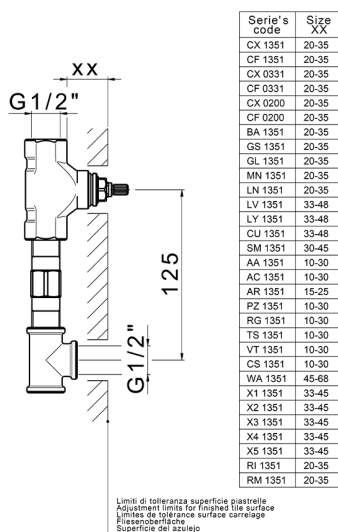

Parte empotrada lavabo de pared EMPOTRADO_ZA033511

MODELO **ZA033511**

Parte empotrada lavabo de pared, con montura de derecha y montura de izquierda

ACABADOS DISPONIBLES

04 04 Sin acabado

CARACTERÍSTICAS

Empotrado **1**

2026-05-03