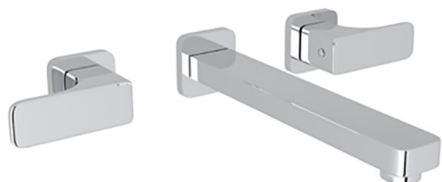

## Parte externa lavabo de pared CUBIC\_CU013510

MODELO **CU013510**

Parte externa lavabo de pared, sin parte empotrada, para art. ZA033511

### ACABADOS DISPONIBLES

-  **21** 21 Cromo
-  **2B** 2B Niquel Brillo
-  **2F** 2F Niquel Cepillado
-  **40** 40 Negro Mate

## Parte empotrada lavabo de pared EMPOTRADO\_ZA033511

MODELO **ZA033511**

Parte empotrada lavabo de pared, con montura de derecha y montura de izquierda

ACABADOS DISPONIBLES

 **04** 04 Sin acabado

CARACTERÍSTICAS