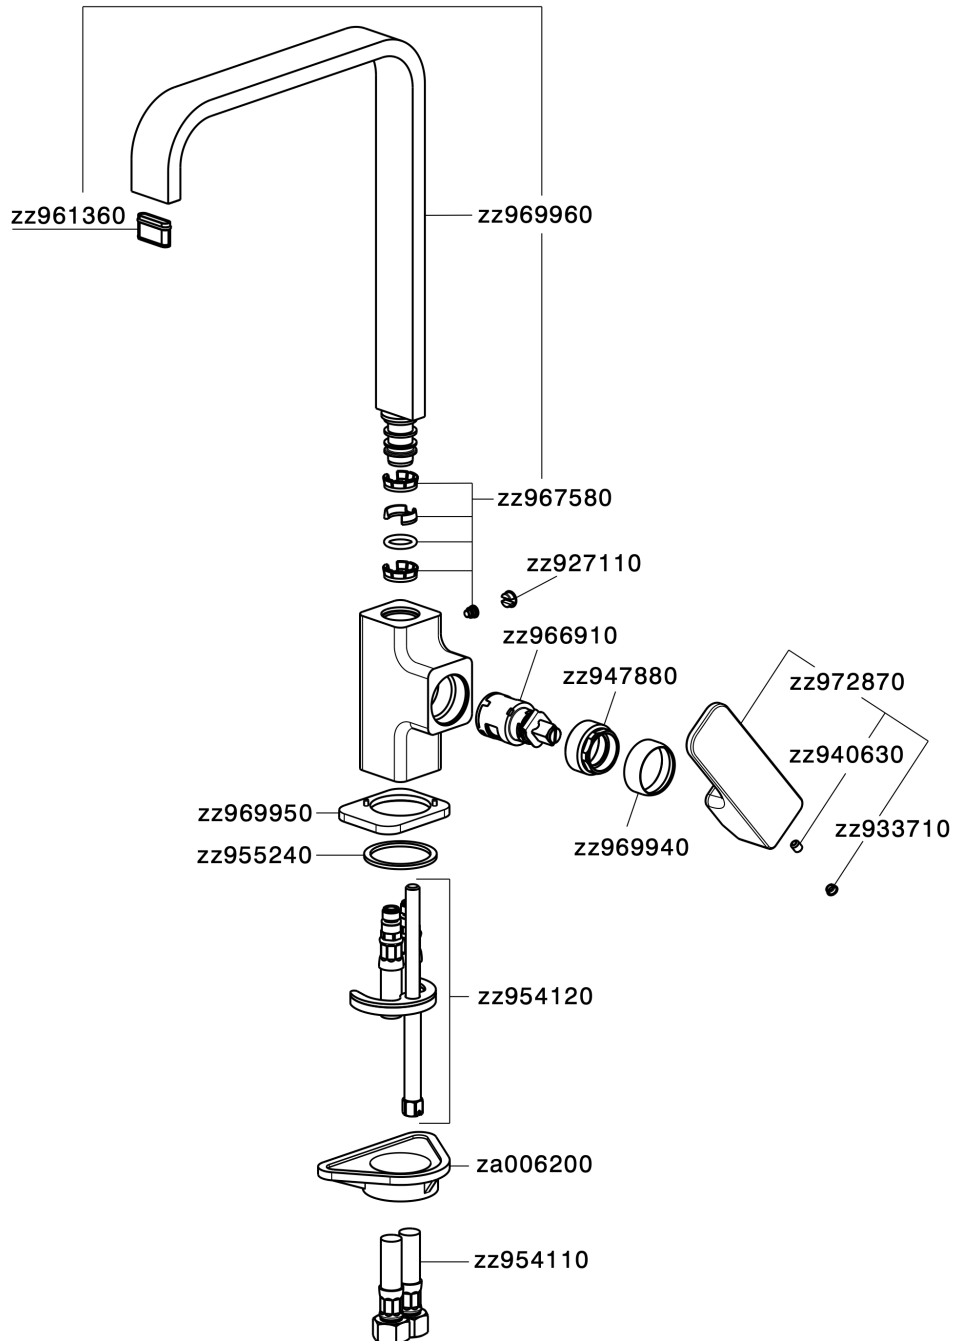

Fregadero monomando EnergySave KITCHEN_CU002535

CU002535

<https://es.cisal.it/fregadero-monomando-energysave-kitchencu002535>

2024-11-01