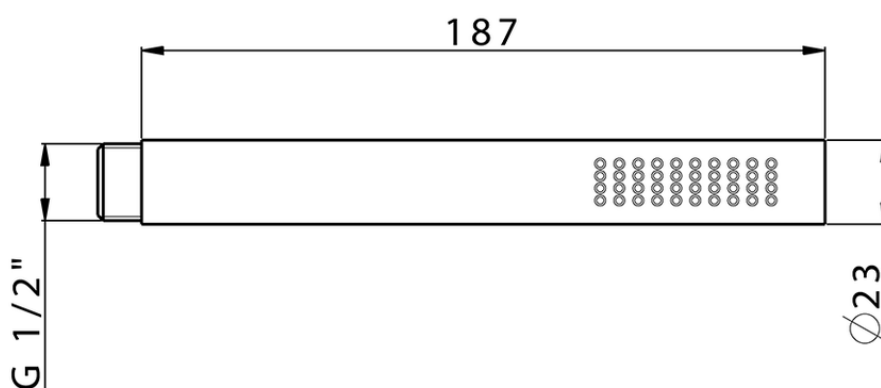

**Duchita Minimalista de Latón SHOWER\_DS014460**

DS014460

<https://es.cisal.it/duchita-minimalista-de-laton-shower-ds014460>

2026-06-16