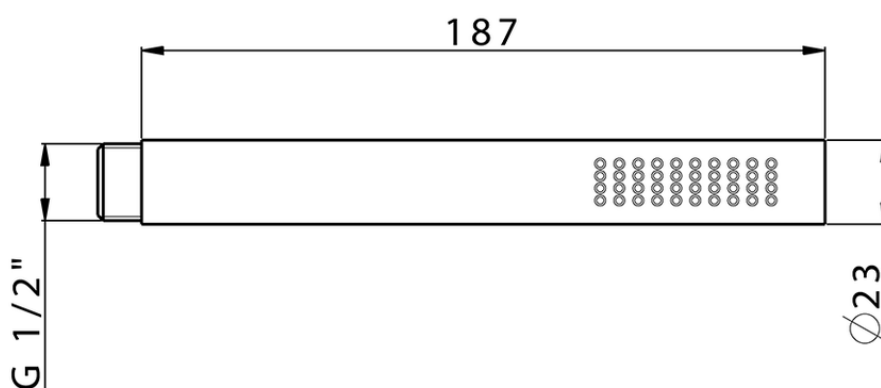

Duchita Minimalista de Latón SHOWER_DS014460

DS014460

<https://es.cisal.it/duchita-minimalista-de-laton-shower-ds014460>

2026-05-01