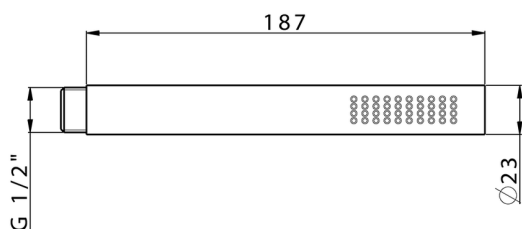

Duchita Minimalista de Latón SHOWER_DS014460

MODELO **DS014460**

Duchita Minimalista de Latón, una función
18,7x2,3x1,5 de Latón

ACABADOS DISPONIBLES

- **21** 21 Cromo
- **2P** 2P Oro Rosa
- **2Q** 2Q Black Titanium
- **40** 40 Negro Mate
- **4Q** 4Q Blanco Mate

CARACTERÍSTICAS

2026-05-01