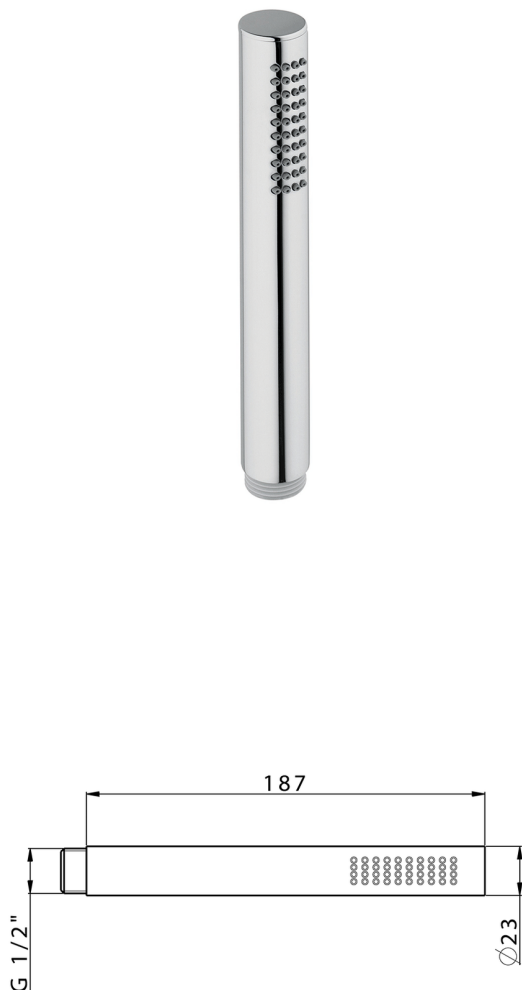

Duchita Minimalista de Latón SHOWER_DS014460

MODELO **DS014460**

Duchita Minimalista de Latón, una función
18,7x2,3x1,5 de Latón

ACABADOS DISPONIBLES

-  **21** 21 Cromo
-  **2P** 2P Oro Rosa
-  **2Q** 2Q Black Titanium
-  **40** 40 Negro Mate
-  **4Q** 4Q Blanco Mate