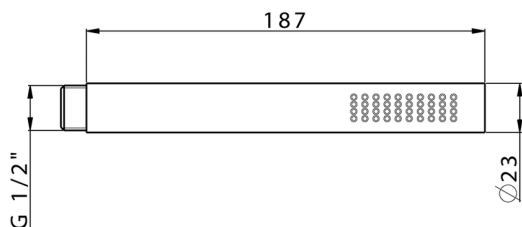

Duchita Minimalista de Latón SHOWER_DS014460

MODELO **DS014460**

Duchita Minimalista de Latón, una función
18,7x2,3x1,5 de Latón

ACABADOS DISPONIBLES

-  **21** 21 Cromo
-  **2P** 2P Oro Rosa
-  **2Q** 2Q Black Titanium
-  **40** 40 Negro Mate
-  **4Q** 4Q Blanco Mate