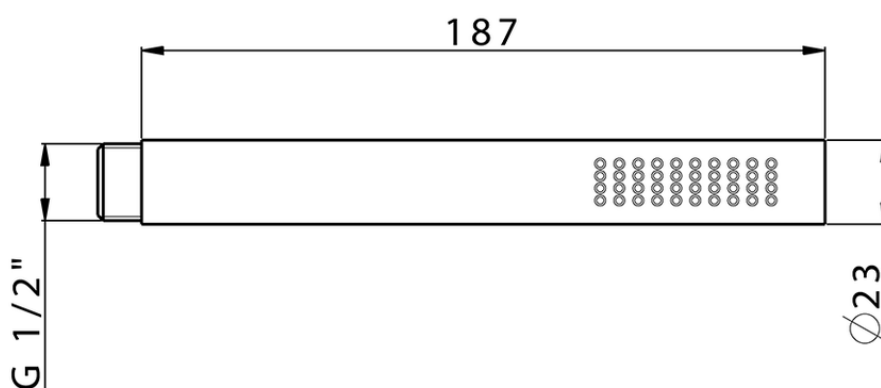

## Duchita Minimalista de Latón SHOWER\_DS014460

DS014460

<https://es.cisal.it/duchita-minimalista-de-laton-shower-ds014460>

2026-05-01