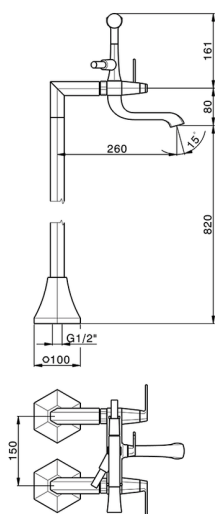

Bañera sobre columnas de suelo CHERIE_CF004200

MODELO **CF004200**

Bañera sobre columnas de suelo, soporte duchita sobre horquilla, Duchita una función Chérie de Latón, flexible SUPREME 150 cm

ACABADOS DISPONIBLES

- 
6T 6T Cromo/Negro Mate
- 
7C 7C Oro/Negro Mate
- 
7D 7D Niquel Brillo/Negro Mate
- 
7E 7E Oro Rosa/Negro Mate

CARACTERÍSTICAS

Bañera sobre columnas de suelo CHERIE_CF004200

CF004200

<https://es.cisal.it/banera-sobre-columnas-de-suelo-cherie-cf004200>