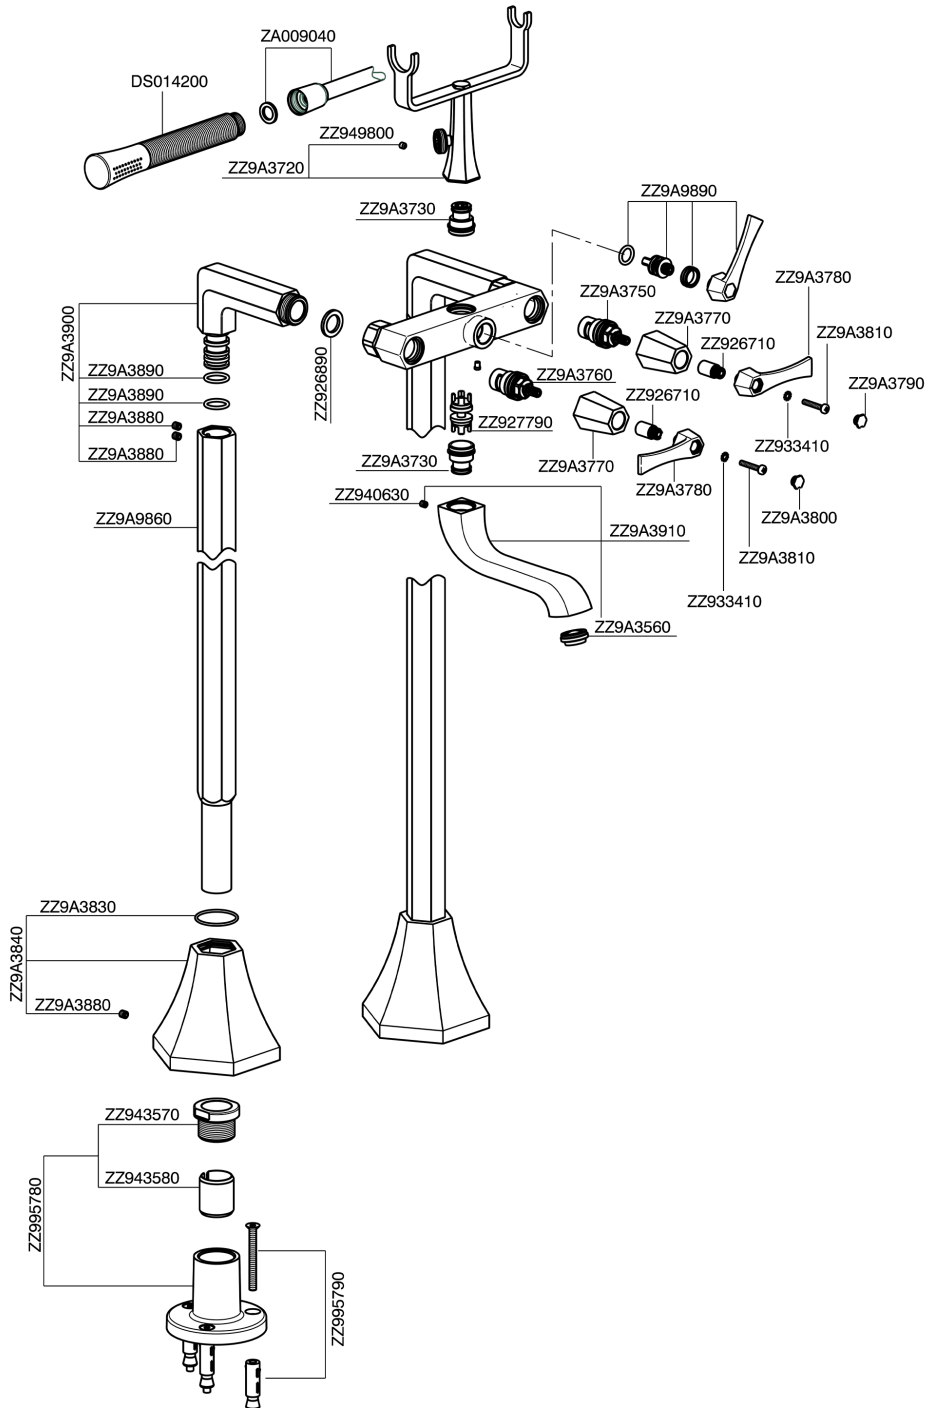

Bañera sobre columnas de suelo CHERIE_CF004200

MODELO **CF004200**

Bañera sobre columnas de suelo, soporte duchita sobre horquilla, Duchita una función Chérie de Latón, flexible SUPREME 150 cm

ACABADOS DISPONIBLES

- 
6T 6T Cromo/Negro Mate
- 
7C 7C Oro/Negro Mate
- 
7D 7D Niquel Brillo/Negro Mate
- 
7E 7E Oro Rosa/Negro Mate

CARACTERÍSTICAS

Bañera sobre columnas de suelo CHERIE_CF004200

CF004200

<https://es.cisal.it/banera-sobre-columnas-de-suelo-cherie-cf004200>