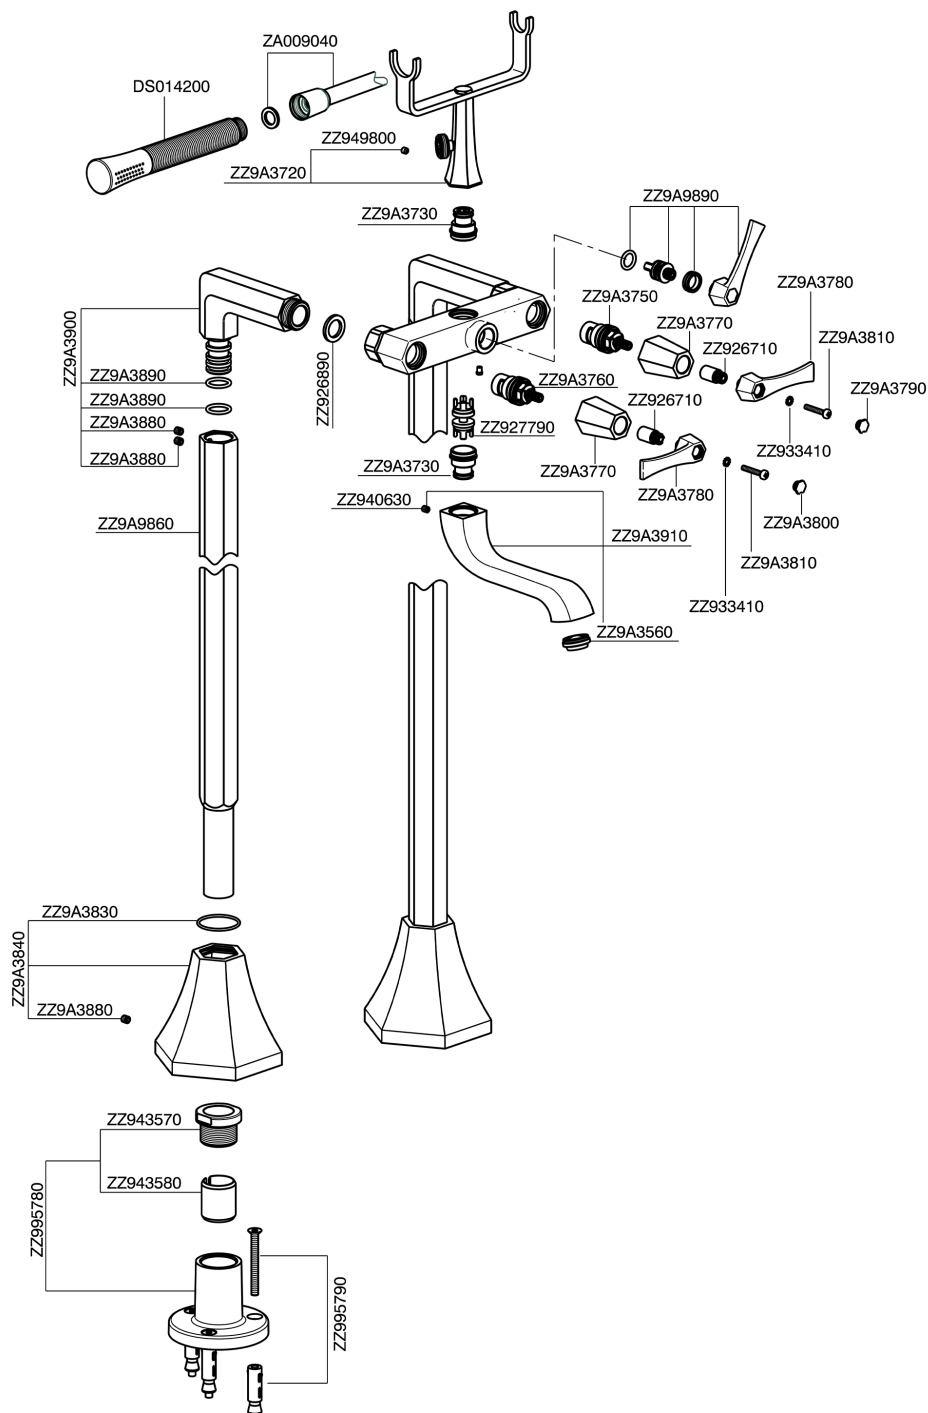

Bañera sobre columnas de suelo CHERIE_CF004200

CF004200

<https://es.cisal.it/banera-sobre-columnas-de-suelo-cherie-cf004200>

2026-06-17