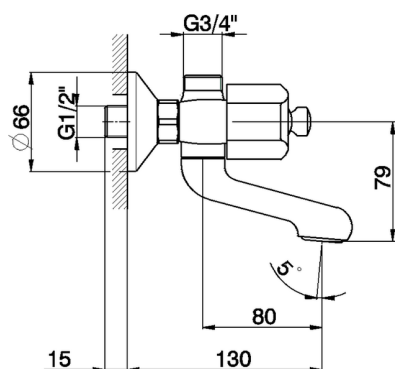

Bañera TR_TR000130

MODELO **TR000130**

Bañera, sin conjunto ducha, conexión para flexible 1/2" M, sin manetas

ACABADOS DISPONIBLES

CARACTERÍSTICAS

Bañera TR_TR000130

cisal

TR 00010 (TR 00012 - TR 00013)

- Gruppo vasca
- Bath mixer
- Badebatterie
- Mélangeur bain/douche

bar	PORTATA BOCCA DI EROGAZIONE * SPOUT FLOW RATE DURCHFLOSS WANNENEINLAUF DEBIT BEC DÉVERSEUR l/min.
0.1	18.5
0.2	27
0.3	35
0.4	40
0.5	47
1	/