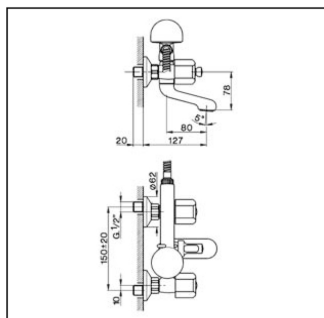

Bañera TR_TR000130

MODELO **TR000130**

Bañera, sin conjunto ducha, conexión para flexible 1/2" M, sin manetas

ACABADOS DISPONIBLES

CARACTERÍSTICAS

Bañera TR_TR000130

cisal

TR 00010 (TR 00012 - TR 00013)

- Gruppo vasca
- Bath mixer
- Badebatterie
- Mélangeur bain/douche

bar	PORTATA BOCCA DI EROGAZIONE * SPOUT FLOW RATE DURCHFLOSS WANNENEINLAUF DEBIT BEC DÉVERSEUR l/min.
0.1	18.5
0.2	27
0.3	35
0.4	40
0.5	47
1	/