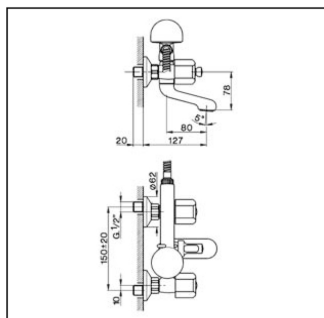

Bañera TR_TR000130

MODELO **TR000130**

Bañera, sin conjunto ducha, conexión para flexible 1/2" M, sin manetas

ACABADOS DISPONIBLES

21 21 Cromo

CARACTERÍSTICAS

Bañera TR_TR000130

cisal
TR 00010 (TR 00012 - TR 00013)