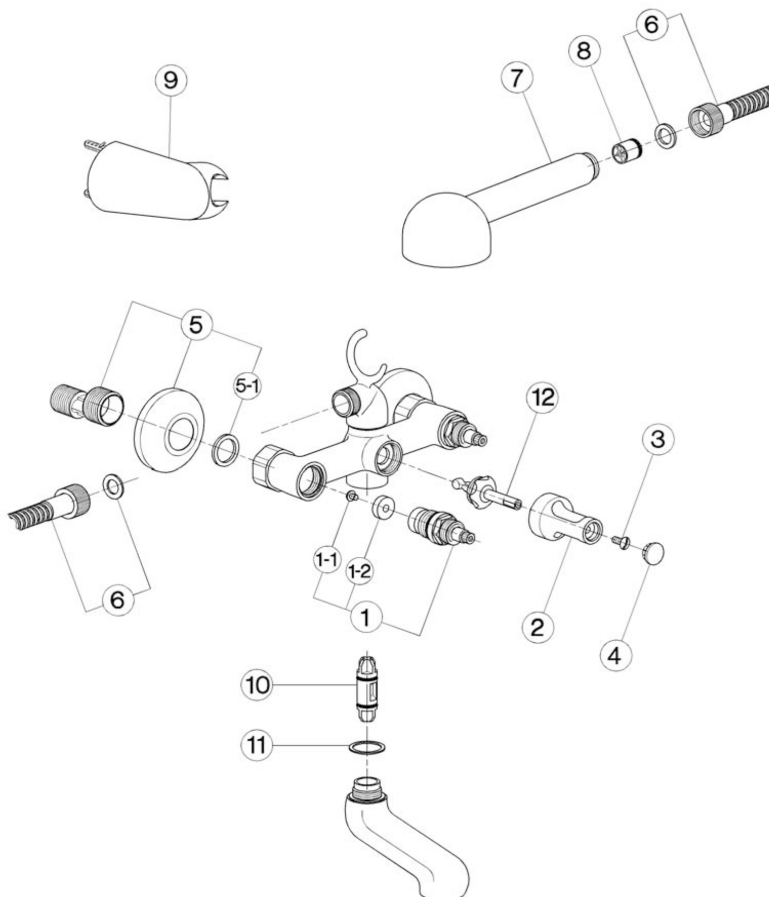

Bañera TR_TR000130

MODELO **TR000130**

Bañera, sin conjunto ducha, conexión para flexible 1/2" M, sin manetas

ACABADOS DISPONIBLES

CARACTERÍSTICAS

Bañera TR_TR000130

cisal

TR 00010 (TR 00012 - TR 00013)

- Gruppo vasca
- Bath mixer
- Badebatterie
- Mélangeur bain/douche

bar	PORTATA BOCCA DI EROGAZIONE * SPOUT FLOW RATE DURCHFLOSS WANNENEINLAUF DEBIT BEC DÉVERSEUR l/min.
0.1	18.5
0.2	27
0.3	35
0.4	40
0.5	47
1	/