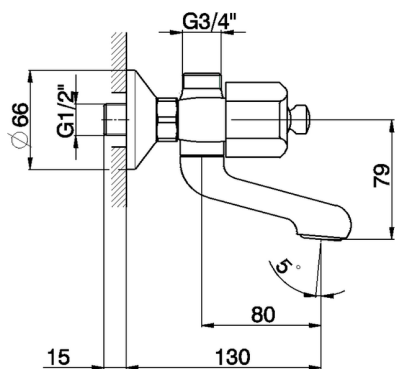

Bañera TR_TR000130

MODELO **TR000130**

Bañera, sin conjunto ducha, conexión para flexible 1/2" M, sin manetas

ACABADOS DISPONIBLES

21 21 Cromo

CARACTERÍSTICAS

Bañera TR_TR000130

cisal
TR 00010 (TR 00012 - TR 00013)

- Gruppo vasca
- Bath mixer
- Badebatterie
- Mélangeur bain/douche

bar	PORTATA BOCCA DI EROGAZIONE * SPOUT FLOW RATE DURCHFLOSS WANNENEINLAUF DEBIT BEC DÉVERSEUR l/min.
0.1	18.5
0.2	27
0.3	35
0.4	40
0.5	47
1	/