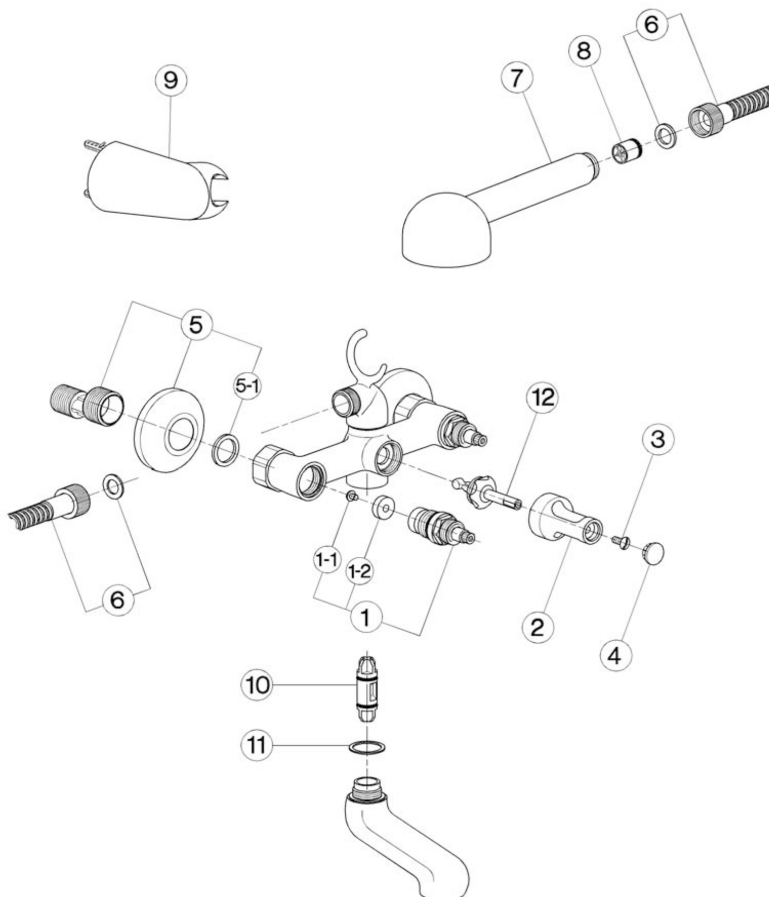

Bañera TR_TR000130

MODELO **TR000130**

Bañera, sin conjunto ducha, conexión para flexible 1/2" M, sin manetas

ACABADOS DISPONIBLES

21 21 Cromo

CARACTERÍSTICAS

Bañera TR_TR000130

cisal
TR 00010 (TR 00012 - TR 00013)

- Gruppo vasca
- Bath mixer
- Badebatterie
- Mélangeur bain/douche

bar	PORTATA BOCCA DI EROGAZIONE * SPOUT FLOW RATE DURCHFLOSS WANNENEINLAUF DEBIT BEC DÉVERSEUR l/min.
0.1	18.5
0.2	27
0.3	35
0.4	40
0.5	47
1	/