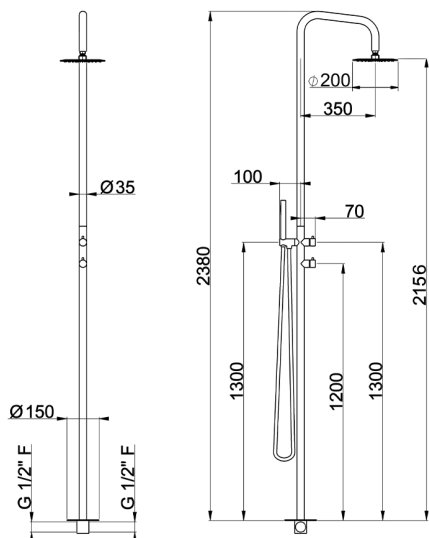

Columna de ducha progresiva COLUMNAS DUCHA_XI005110

MODELO **XI005110**

Columna de ducha progresiva,desviador 2 salidas,para exterior/interior de suelo,rociador redondo D.200 mm INOX,duchita una función minimal Ø 26 mm de INOX,INOX AISI 316L

ACABADOS DISPONIBLES

D1 D1 Inox Cepillado

CARACTERÍSTICAS

Monomando **1**

Recambio Cartucho **ZZ9E521000**

Cartucho Monomando Progresivo 25 mm

2025-01-15