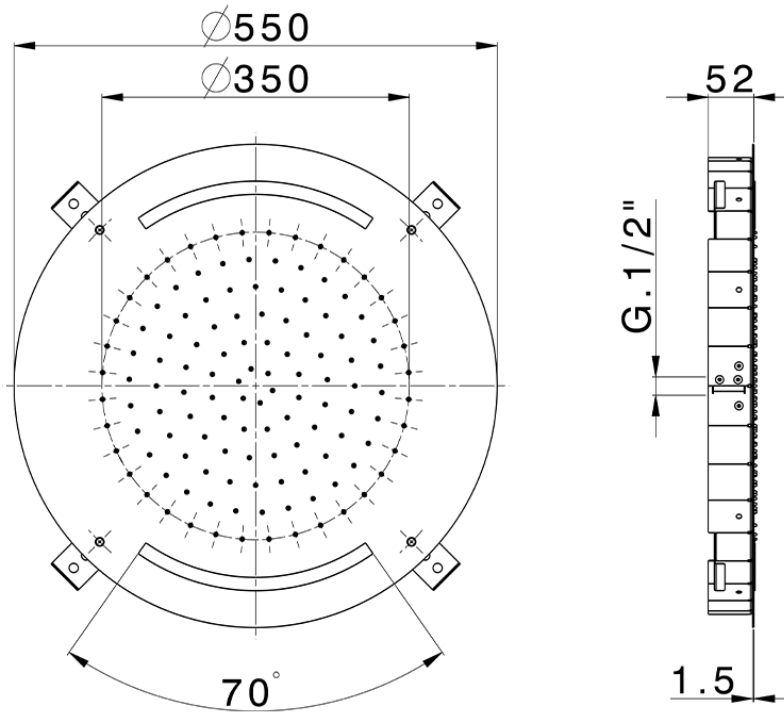

Rociador de techo con cromoterapia Ø 550 mm ZEN SHOWER_ZS0C0030

ZS0C0030

<https://es.cisal.it/rociador-de-techo-con-cromoterapia-o-550-mm-zen-shower-zs0c0030>

2026-03-16