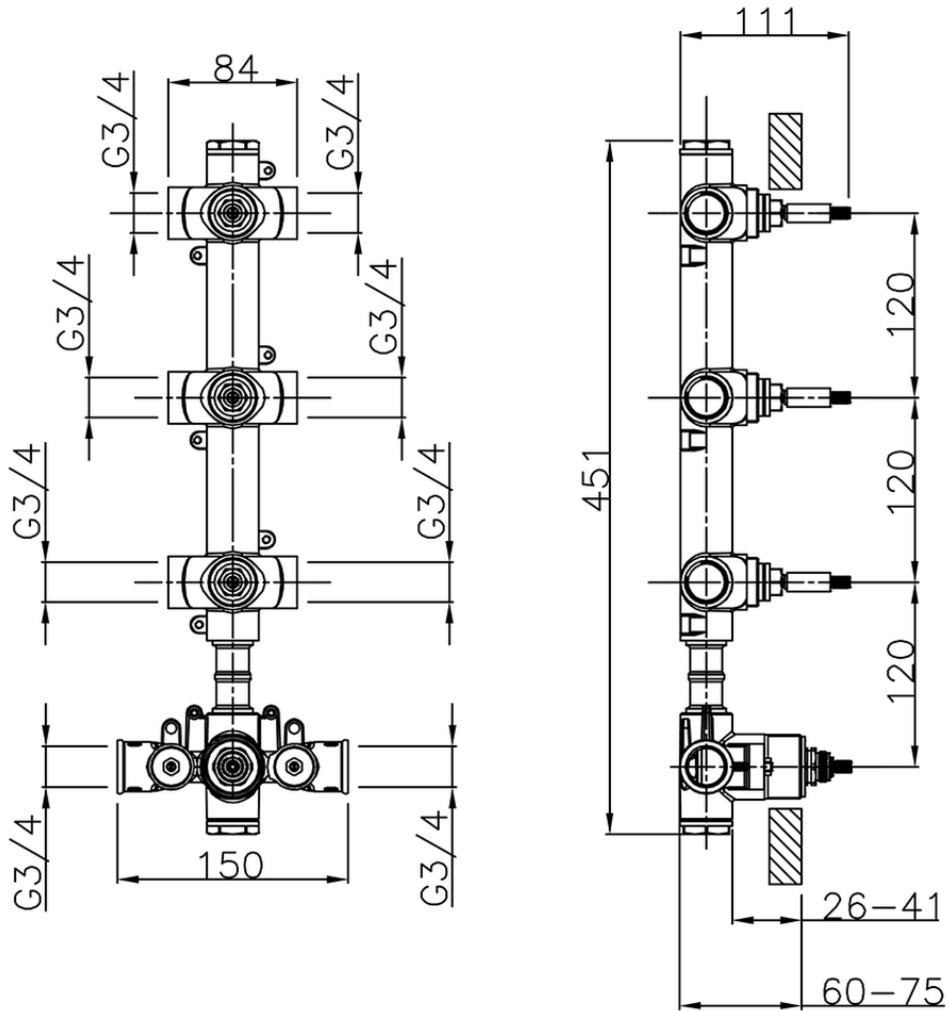

Parte externa termostático ducha 3 funciones WELLNESS_RI01V300

RI01V300

<https://es.cisal.it/parte-externa-termostatico-ducha-3-funciones-wellness-ri01v300>

ZA01V300

<https://es.cisal.it/parte-empotrada-termostatico-3-funciones-empotrado-za01v300>