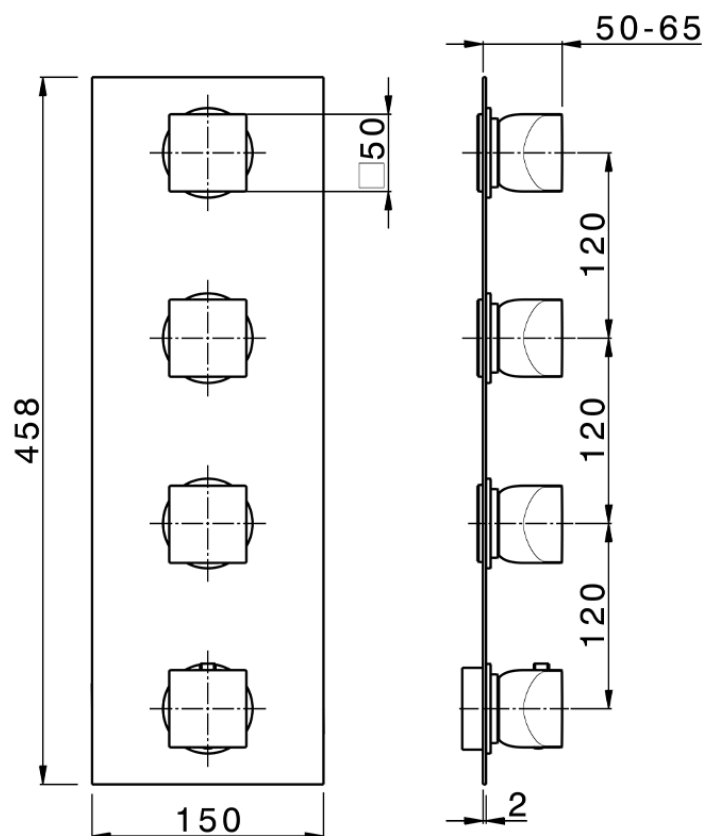

## Parte externa termostático ducha 3 funciones WELLNESS\_RI01V300

RI01V300

<https://es.cisal.it/parte-externa-termostatico-ducha-3-funciones-wellness-ri01v300>

ZA01V300

<https://es.cisal.it/parte-empotrada-termostatico-3-funciones-empotrado-za01v300>