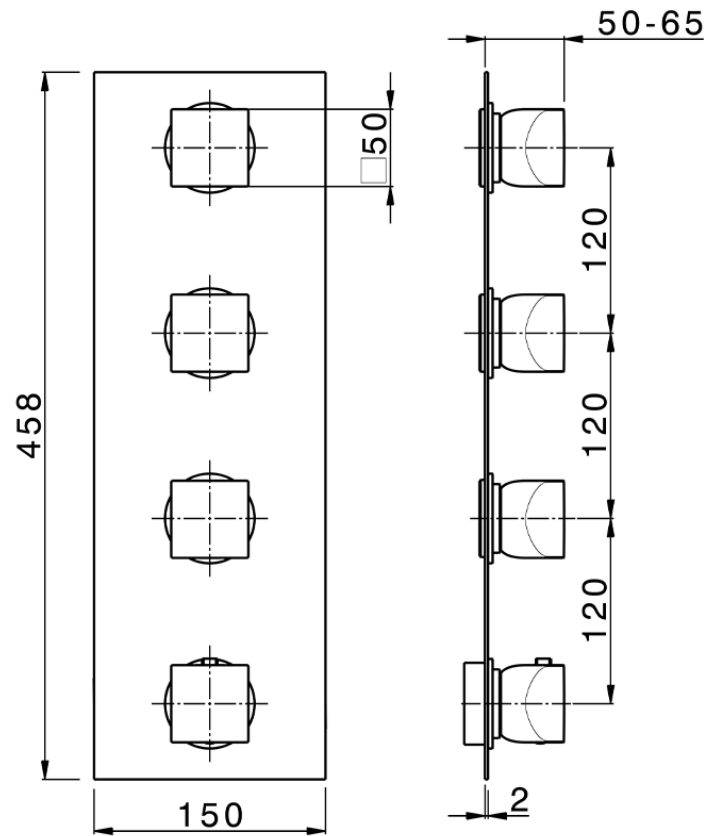

Parte externa termostático ducha 3 funciones WELLNESS_RI01V300

RI01V300

<https://es.cisal.it/parte-externa-termostatico-ducha-3-funciones-wellness-ri01v300>

ZA01V300

<https://es.cisal.it/parte-empotrada-termostatico-3-funciones-empotrado-za01v300>