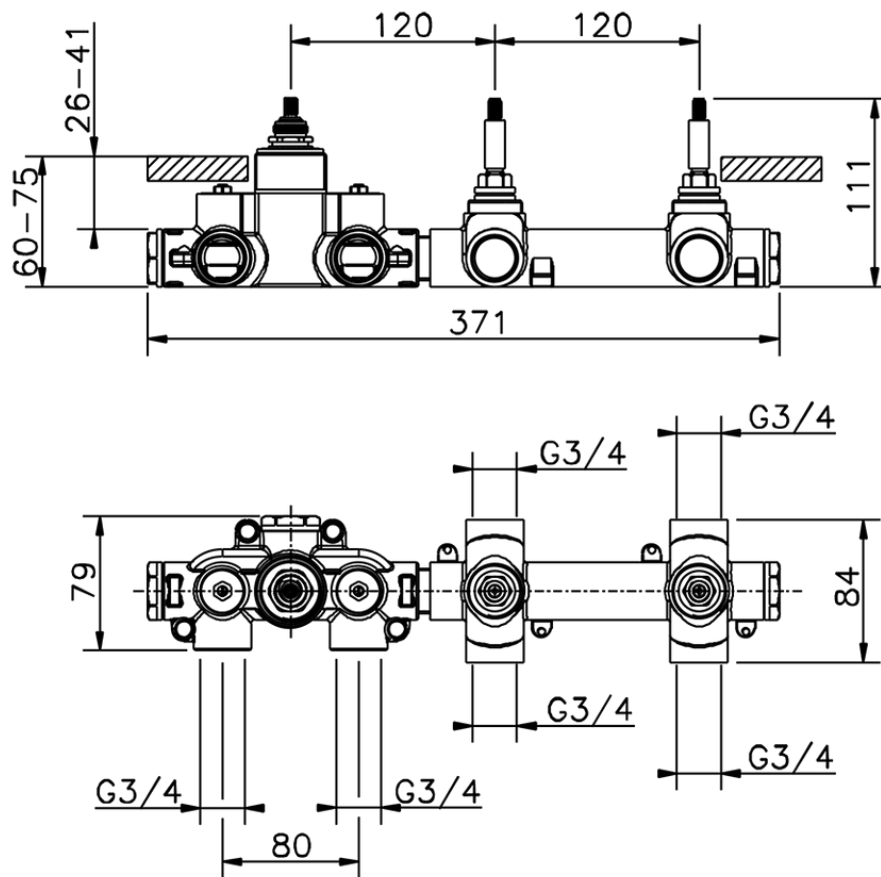

**Parte externa termostático ducha 2 funciones WELLNESS\_CU01R200**

CU01R200

<https://es.cisal.it/parte-externa-termostatico-ducha-2-funciones-wellness-cu01r200>

ZA01R200

<https://es.cisal.it/parte-empotrada-termostatico-ducha-2-funciones-empotrado-za01r200>