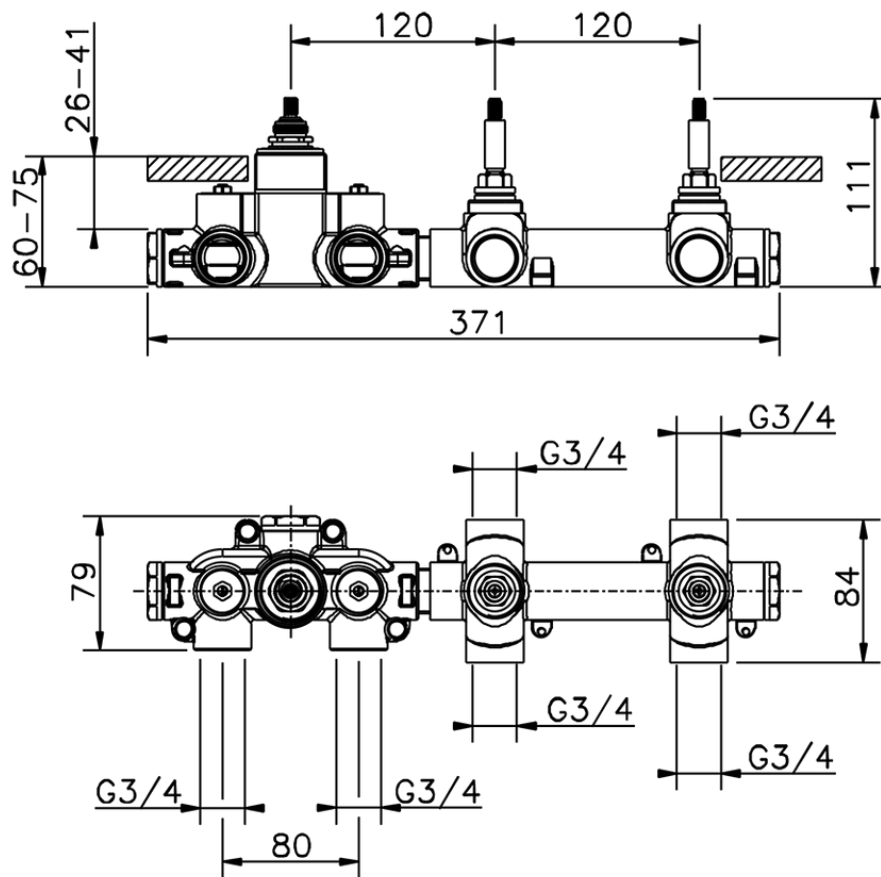

Parte externa termostático ducha 2 funciones WELLNESS_CU01R200

CU01R200

<https://es.cisal.it/parte-externa-termostatico-ducha-2-funciones-wellness-cu01r200>

ZA01R200

<https://es.cisal.it/parte-empotrada-termostatico-ducha-2-funciones-empotrado-za01r200>