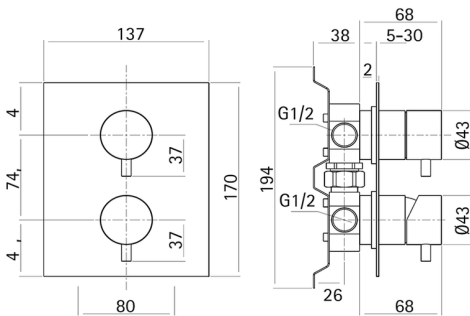

Baño/ducha monomando empotrado XION_XI000214

MODELO **XI000214**

Baño/ducha monomando empotrado, comprensivo de parte empotrada, desviador giratorio 2 salidas, Inox AISI 316L

ACABADOS DISPONIBLES

D1 D1 Inox Cepillado

CARACTERÍSTICAS

Recambio Cartucho **ZZ96779000**

Cartucho Monomando 35 mm

2025-01-15