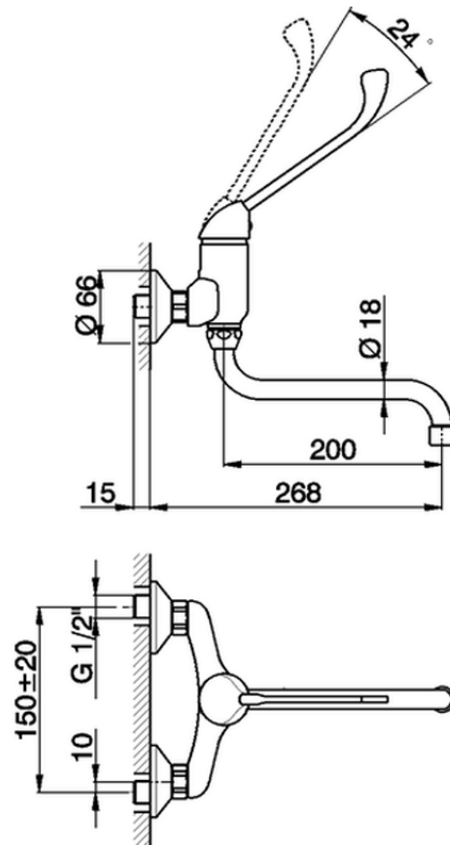

Fregadero monomando de pared KITCHEN_CL000401

CL000401

<https://es.cisal.it/fregadero-monomando-de-pared-kitchen-cl000401>

2026-06-14