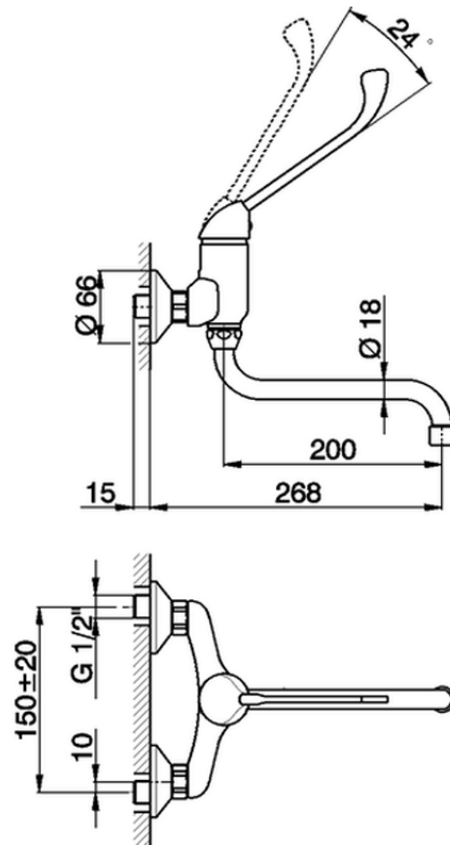

Fregadero monomando de pared KITCHEN_CL000401

CL000401

<https://es.cisal.it/fregadero-monomando-de-pared-kitchen-cl000401>

2026-04-29