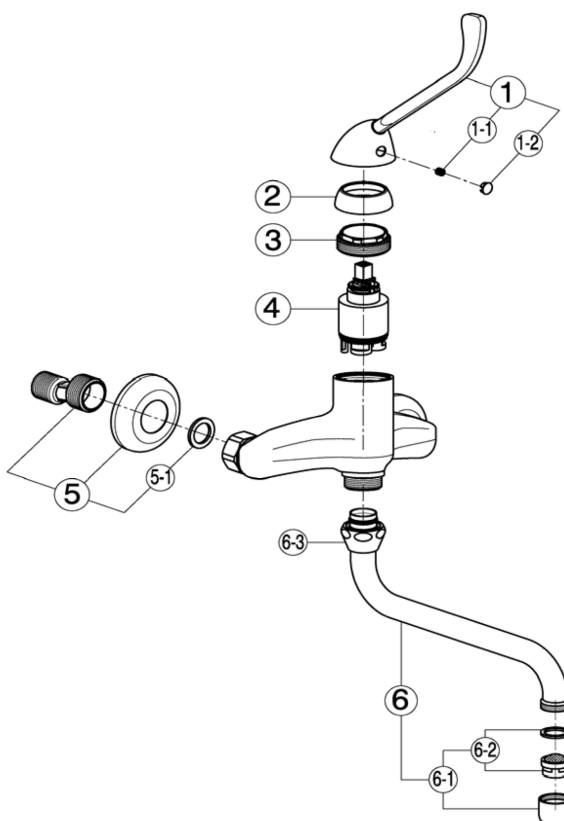

Fregadero monomando de pared KITCHEN_CL000401

MODELO **CL000401**

Fregadero monomando de pared, caño giratorio

ACABADOS DISPONIBLES

CARACTERÍSTICAS

Recambio Cartucho **ZZ94034000**

Cartucho Monomando 35 mm

Fregadero monomando de pared KITCHEN_CL000401

cisal

CL 00040

NR.	DESCRIZIONE DESCRIPTION BESCHREIBUNG DESCRIPTION	N.CODICE CODE NO. WERSKNR. NR.CODE	NR.	DESCRIZIONE DESCRIPTION BESCHREIBUNG DESCRIPTION	N.CODICE CODE NO. WERSKNR. NR.CODE	NR.	DESCRIZIONE DESCRIPTION BESCHREIBUNG DESCRIPTION	N.CODICE CODE NO. WERSKNR. NR.CODE
	Leva monocomando "CL"			Eccentrico con rosone				
1	Lever "CL" Hebel "CL" Levier "CL"	ZA005020	5	Excentric connection with escutcheon S - Anschluss m.Rosette Excentrique + rosace	ZZ927300			
	Grano punta coppa inox M.5x6			Guarnizione NBR 90 SH. 24x16x2,7				
1-1	Screw-stainless steel M.5x6 Madenschraube M.5x6 Vis speciale inox M.5x6	ZZ940630	5-1	Gasket NBR 90 SH. 24x16x2,7 Dichtung NBR 90 SH. 24x16x2,7 Joint NBR 90 SH. 24x16x2,7	ZZ926890			
	Piacchetta per leva			Canna a S Ø18 interasse 200				
1-2	Cap for lever Abdeckkappe f/Hebel Plaqueette levier	ZZ927100	6	Swinging spout 200 Ø18 Auslauf-Rohr-S-200 Ø18 Bec orientable 200 Ø18	ZZ928220			
	Copricartuccia senza ideogrammi			Aeratore M.22x1 IA				
2	Escutcheon cartridge without ideogram Abdeckkappe ohne Ideogramm Couvre-cartouche sans ideogramme Calotta bloccaggio cartuccia	ZZ940650	6-1	Mousseur M.22x1 IA Perlator M.22x1 IA Mousseur M.22x1 IA	ZZ928350			
	Nut for mixing valve Mutter f/kartusche Ecrou pour cartouche	ZZ940660	6-2	Cartuccia per aeratore M. 22x1 Mousseur cartridge M.22x1 Kart.f/Perlator M.22x1 Cartouche x mousseur M.22x1	ZZ927080			
	Cartuccia monocomando			Calotta 3/4" es.29 Ø19,5				
4	Mixing valve Kartusche Cartouche mitigeurs	ZZ940340	6-3	Nut 3/4" Ø19,5 Mutter 3/4" Ø19,5 Ecrou 3/4" Ø19,5	ZZ926150			