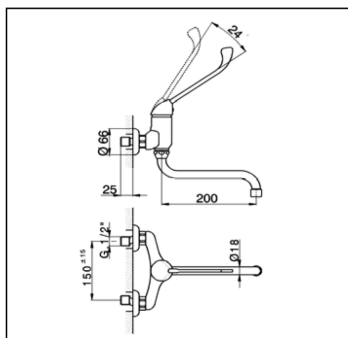

Fregadero monomando de pared KITCHEN_CL000401

MODELO **CL000401**

Fregadero monomando de pared, caño giratorio

ACABADOS DISPONIBLES

CARACTERÍSTICAS

Recambio Cartucho **ZZ94034000**

Cartucho Monomando 35 mm

Fregadero monomando de pared KITCHEN_CL000401

cisal

CL 00040

NR.	DESCRIZIONE DESCRIPTION BESCHREIBUNG DESCRIPTION	N.CODICE CODE NO. WERSKNR. NR.CODE	NR.	DESCRIZIONE DESCRIPTION BESCHREIBUNG DESCRIPTION	N.CODICE CODE NO. WERSKNR. NR.CODE	NR.	DESCRIZIONE DESCRIPTION BESCHREIBUNG DESCRIPTION	N.CODICE CODE NO. WERSKNR. NR.CODE
	Leva monocomando "CL"			Eccentrico con rosone				
1	Lever "CL" Hebel "CL" Levier "CL"	ZA005020	5	Excentric connection with escutcheon S - Anschluss m.Rosette Excentrique + rosace	ZZ927300			
	Grano punta coppa inox M.5x6			Guarnizione NBR 90 SH. 24x16x2,7				
1-1	Screw-stainless steel M.5x6 Madenschraube M.5x6 Vis speciale inox M.5x6	ZZ940630	5-1	Gasket NBR 90 SH. 24x16x2,7 Dichtung NBR 90 SH. 24x16x2,7 Joint NBR 90 SH. 24x16x2,7	ZZ926890			
	Piacchetta per leva			Canna a S Ø18 interasse 200				
1-2	Cap for lever Abdeckkappe f/Hebel Plaqueette levier	ZZ927100	6	Swinging spout 200 Ø18 Auslauf-Rohr-S-200 Ø18 Bec orientable 200 Ø18	ZZ928220			
	Copricartuccia senza ideogrammi			Aeratore M.22x1 IA				
2	Escutcheon cartridge without ideogram Abdeckkappe ohne Ideogramm Couvre-cartouche sans ideogramme Calotta bloccaggio cartuccia	ZZ940650	6-1	Mousseur M.22x1 IA Perlator M.22x1 IA Mousseur M.22x1 IA	ZZ928350			
	Nut for mixing valve Mutter f/kartusche Ecrou pour cartouche	ZZ940660	6-2	Cartuccia per aeratore M. 22x1 Mousseur cartridge M.22x1 Kart.f/Perlator M.22x1 Cartouche x mousseur M.22x1	ZZ927080			
	Cartuccia monocomando			Calotta 3/4" es.29 Ø19,5				
4	Mixing valve Kartusche Cartouche mitigeurs	ZZ940340	6-3	Nut 3/4" Ø19,5 Mutter 3/4" Ø19,5 Ecrou 3/4" Ø19,5	ZZ926150			