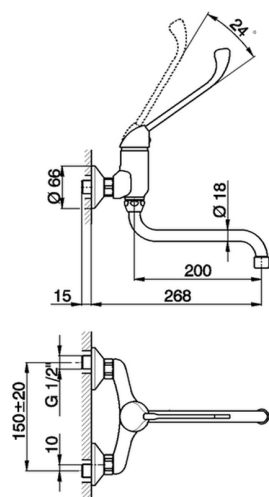

Fregadero monomando de pared KITCHEN_CL000401

MODELO **CL000401**

Fregadero monomando de pared, caño giratorio

ACABADOS DISPONIBLES

CARACTERÍSTICAS

Recambio Cartucho **ZZ94034000**

Cartucho Monomando 35 mm

Fregadero monomando de pared KITCHEN_CL000401

cisal

CL 00040

NR.	DESCRIZIONE DESCRIPTION BESCHREIBUNG DESCRIPTION	N.CODICE CODE NO. WERSKNR. NR.CODE	NR.	DESCRIZIONE DESCRIPTION BESCHREIBUNG DESCRIPTION	N.CODICE CODE NO. WERSKNR. NR.CODE	NR.	DESCRIZIONE DESCRIPTION BESCHREIBUNG DESCRIPTION	N.CODICE CODE NO. WERSKNR. NR.CODE
	Leva monocomando "CL"			Eccentrico con rosone				
1	Lever "CL" Hebel "CL" Levier "CL"	ZA005020	5	Excentric connection with escutcheon S - Anschluss m.Rosette Excentrique + rosace	ZZ927300			
	Grano punta coppa inox M.5x6			Guarnizione NBR 90 SH. 24x16x2,7				
1-1	Screw-stainless steel M.5x6 Madenschraube M.5x6 Vis speciale inox M.5x6	ZZ940630	5-1	Gasket NBR 90 SH. 24x16x2,7 Dichtung NBR 90 SH. 24x16x2,7 Joint NBR 90 SH. 24x16x2,7	ZZ926890			
	Piacchetta per leva			Canna a S Ø18 interasse 200				
1-2	Cap for lever Abdeckkappe f/Hebel Plaqueette levier	ZZ927100	6	Swinging spout 200 Ø18 Auslauf-Rohr-S-200 Ø18 Bec orientable 200 Ø18	ZZ928220			
	Copricartuccia senza ideogrammi			Aeratore M.22x1 IA				
2	Escutcheon cartridge without ideogram Abdeckkappe ohne Ideogramm Couvre-cartouche sans ideogramme Calotta bloccaggio cartuccia	ZZ940650	6-1	Mousseur M.22x1 IA Perlator M.22x1 IA Mousseur M.22x1 IA	ZZ928350			
	Nut for mixing valve Mutter f/kartusche Ecrou pour cartouche	ZZ940660	6-2	Cartuccia per aeratore M. 22x1 Mousseur cartridge M.22x1 Kart.f/Perlator M.22x1 Cartouche x mousseur M.22x1	ZZ927080			
	Cartuccia monocomando			Calotta 3/4" es.29 Ø19,5				
4	Mixing valve Kartusche Cartouche mitigeurs	ZZ940340	6-3	Nut 3/4" Ø19,5 Mutter 3/4" Ø19,5 Ecrou 3/4" Ø19,5	ZZ926150			