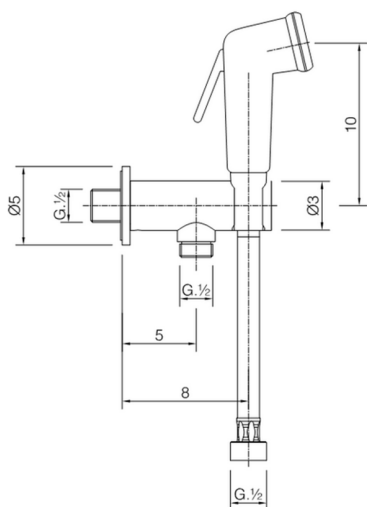

## Kit ducha higiénica para bidé DUCHAS HIGIÉNICAS\_M3007910

MODELO **M3007910**

Kit ducha higiénica para bidé, soporte mural con válvula de seguridad, Ducha higiénica, flexible PVC 120 cm

ACABADOS DISPONIBLES

**21** 21 Cromo

CARACTERÍSTICAS

**Ducha higiénica**

### Duchita higiénica

Ducha higiénica, para el cuidado de la higiene personal.

2024-12-21