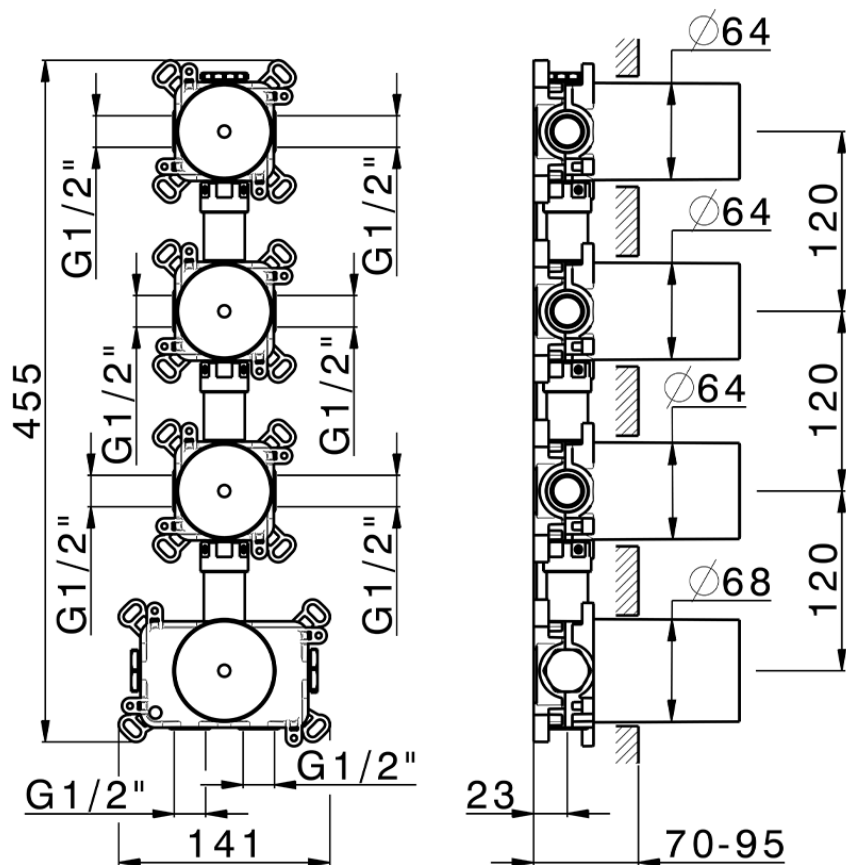

## Parte empotrada termostático 3 funciones PUSH&SHOWER\_ZA0G63V0

ZA0G63V0

<https://es.cisal.it/parte-empotrada-termostatico-3-funciones-pushshower-za0g63v0>

2026-05-01