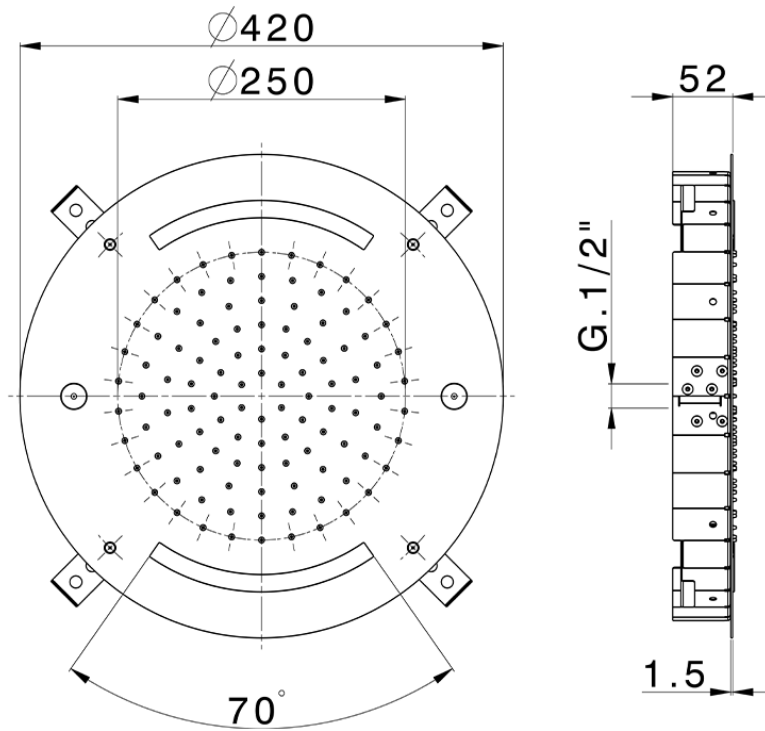

## Rociador de techo con cromoterapia Ø 420 mm ZEN SHOWER\_ZS0C0020

ZS0C0020

<https://es.cisal.it/rociador-de-techo-con-cromoterapia-o-420-mm-zen-shower-zs0c0020>

2026-06-19