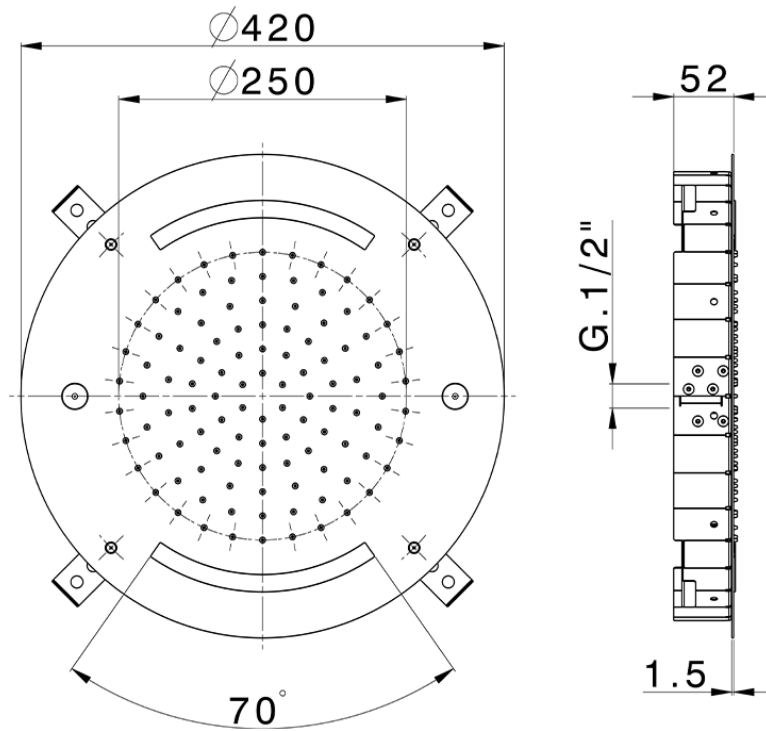

## Rociador de techo con cromoterapia Ø 420 mm ZEN SHOWER\_ZS0C0020

ZS0C0020

<https://es.cisal.it/rociador-de-techo-con-cromoterapia-o-420-mm-zen-shower-zs0c0020>

2026-06-15