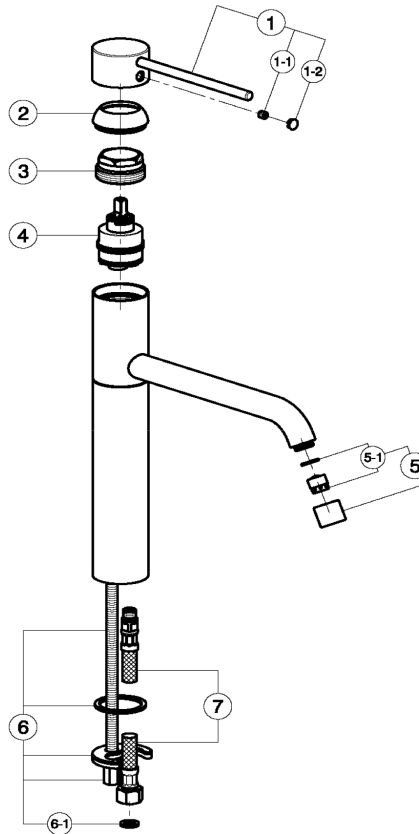

Fregadero monomando KITCHEN_LL000580

cisal

LL 00058

NR.	DESCRIZIONE DESCRIPTION BESCHREIBUNG DESCRIPTION	N.CODICE CODE NO. WERSKNR. NR.CODE	NR.	DESCRIZIONE DESCRIPTION BESCHREIBUNG DESCRIPTION	N.CODICE CODE NO. WERSKNR. NR.CODE	NR.	DESCRIZIONE DESCRIPTION BESCHREIBUNG DESCRIPTION	N.CODICE CODE NO. WERSKNR. NR.CODE
	Leva monocomando "LL"			Aeratore M16x1				
1	Lever "LL" Hebel "LL" Levier "LL"	ZZ94404 0	5	Mousseur M16x1 Perlator M16x1 Mousseur M16x1	ZZ94409 0			
	Grano punta piana inox M.6x6			Cart.aerat.M16x1				
1-1	Screw-stainless steel M.6x6 Madenschraube M.6x6 Vis speciale inox M.6x6	ZZ92645 0	5-1	Mousseur cartridge M16x1 Kart.f/Perlator M16x1 Cartouche x mousseur M16x1	ZZ94410 0			
	Piacchetta per leva neutra			ZZ933750				
1-2	Cap for lever Abdeckkappe f/Hebel Plaquette levier	ZZ93347 0	6	Installation set single lever Befestigungsset Set installation	ZZ92886 0			
	Copricartuccia monocomando			Guarnizione fibra 3/8"				
2	Escutcheon cartridge Abdeckkappe Couvre-cartouche	ZZ94405 0	6-1	Gasket rubber 3/8" Fiberdichtung 3/8" Joint en fibre 3/8"	ZZ92696 0			
	Calotta bloccaggio cartuccia			Flessibile M.11x1 3/8" F L.600				
3	Nut for mixing valve Mutter f/Kartusche Ecorou pour cartouche	ZZ93353 0	7	Flex M.11x1 3/8" L.600 Anschluss Schlauch M.11x1 3/8" L.600 Flex M.11x1 3/8" L.600	ZZ92934 0			
	Cartuccia monocomando							
4	Mixing valve Kartusche Cartouche mitigeurs	ZZ93196 0						