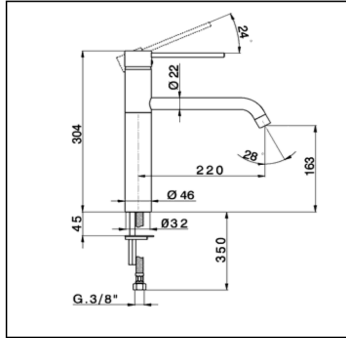

Fregadero monomando KITCHEN_LL000580

cisal

LL 00058

NR.	DESCRIZIONE DESCRIPTION BESCHREIBUNG DESCRIPTION	N.CODICE CODE NO. WERSKNR. NR.CODE	NR.	DESCRIZIONE DESCRIPTION BESCHREIBUNG DESCRIPTION	N.CODICE CODE NO. WERSKNR. NR.CODE	NR.	DESCRIZIONE DESCRIPTION BESCHREIBUNG DESCRIPTION	N.CODICE CODE NO. WERSKNR. NR.CODE
	Leva monocomando "LL"			Aeratore M16x1				
1	Lever "LL" Hebel "LL" Levier "LL"	ZZ94404 0	5	Mousseur M16x1 Perlator M16x1 Mousseur M16x1	ZZ94409 0			
	Grano punta piana inox M.6x6			Cart.aerat.M16x1				
1-1	Screw-stainless steel M.6x6 Madenschraube M.6x6 Vis speciale inox M.6x6	ZZ92645 0	5-1	Mousseur cartridge M16x1 Kart.f/Perlator M16x1 Cartouche x mousseur M16x1	ZZ94410 0			
	Piacchetta per leva neutra			ZZ933750				
1-2	Cap for lever Abdeckkappe f/Hebel Plaquette levier	ZZ93347 0	6	Installation set single lever Befestigungsset Set installation	ZZ92886 0			
	Copricartuccia monocomando			Guarnizione fibra 3/8"				
2	Escutcheon cartridge Abdeckkappe Couvre-cartouche	ZZ94405 0	6-1	Gasket rubber 3/8" Fiberdichtung 3/8" Joint en fibre 3/8"	ZZ92696 0			
	Calotta bloccaggio cartuccia			Flessibile M.11x1 3/8" F L.600				
3	Nut for mixing valve Mutter f/Kartusche Ecorou pour cartouche	ZZ93353 0	7	Flex M.11x1 3/8" L.600 Anschluss Schlauch M.11x1 3/8" L.600 Flex M.11x1 3/8" L.600	ZZ92934 0			
	Cartuccia monocomando							
4	Mixing valve Kartusche Cartouche mitigeurs	ZZ93196 0						