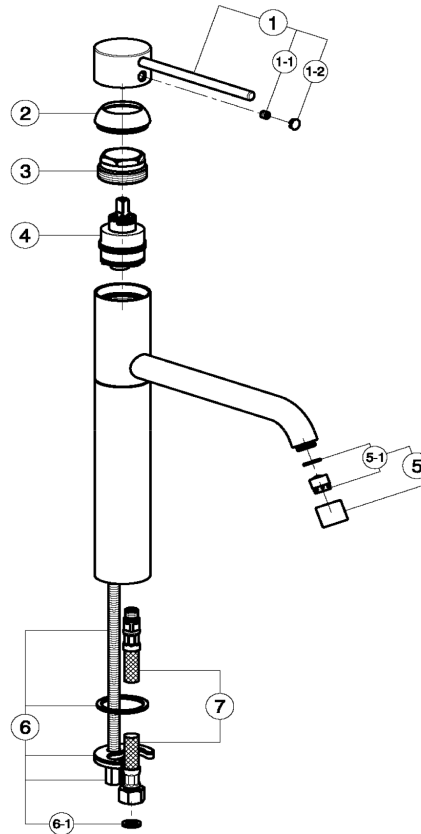

## Fregadero monomando KITCHEN\_LL000580

MODELO **LL000580**

Fregadero monomando, caño giratorio, latiguillos  
acero G.3/8"

ACABADOS DISPONIBLES

**21** 21 Cromo

CARACTERÍSTICAS

Recambio Cartucho **ZZ93196000**

**Cartucho Monomando 38 mm**

### LL 00058

NR.	DESCRIZIONE DESCRIPTION BESCHREIBUNG DESCRIPTION	N.CODICE CODE NO. WERSKNR. NR.CODE	NR.	DESCRIZIONE DESCRIPTION BESCHREIBUNG DESCRIPTION	N.CODICE CODE NO. WERSKNR. NR.CODE	NR.	DESCRIZIONE DESCRIPTION BESCHREIBUNG DESCRIPTION	N.CODICE CODE NO. WERSKNR. NR.CODE
	Leva monocomando "LL"			Aeratore M16x1				
1	Lever "LL" Hebel "LL" Levier "LL"	ZZ94404 0	5	Mousseur M16x1 Perlator M16x1 Mousseur M16x1	ZZ94409 0			
1-1	Grano punta piana inox M.6x6 Screw-stainless steel M.6x6 Madenschraube M.6x6 Vis speciale inox M.6x6	ZZ92645 0	5-1	Cart.aerat.M16x1 Mousseur cartridge M16x1 Kart.f/Perlator M16x1 Cartouche x mousseur M16x1	ZZ94410 0			
1-2	Piacchetta per leva neutra Cap for lever Abdeckkappe f/Hebel Plaquette levier	ZZ93347 0	6	Installation set single lever Befestigungsset Set installation	ZZ92886 0			
2	Copricartuccia monocomando Escutcheon cartridge Abdeckkappe Couvre-cartouche	ZZ94405 0	6-1	Guarnizione fibra 3/8" Gasket rubber 3/8" Fiberdichtung 3/8" Joint en fibre 3/8"	ZZ92696 0			
3	Nut for mixing valve Mutter f/Kartusche Ecorou pour cartouche	ZZ93353 0	7	Flessibile M.11x1 3/8" L.600 Flex M.11x1 3/8" L.600 Anschluss Schlauch M.11x1 3/8" L.600 Flex M.11x1 3/8" L.600	ZZ92934 0			
4	Cartuccia monocomando Mixing valve Kartusche Cartouche mitigeurs	ZZ93196 0						