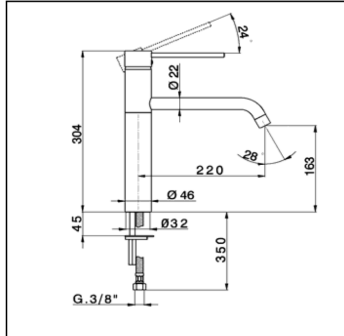

Fregadero monomando KITCHEN_LL000580

cisal

LL 00058

NR.	DESCRIZIONE DESCRIPTION BESCHREIBUNG DESCRIPTION	N.CODICE CODE NO. WERSKNR. NR.CODE	NR.	DESCRIZIONE DESCRIPTION BESCHREIBUNG DESCRIPTION	N.CODICE CODE NO. WERSKNR. NR.CODE	NR.	DESCRIZIONE DESCRIPTION BESCHREIBUNG DESCRIPTION	N.CODICE CODE NO. WERSKNR. NR.CODE
	Leva monocomando "LL"			Aeratore M16x1				
1	Lever "LL" Hebel "LL" Levier "LL"	ZZ94404 0	5	Mousseur M16x1 Perlator M16x1 Mousseur M16x1	ZZ94409 0			
1-1	Grano punta piana inox M.6x6 Screw-stainless steel M.6x6 Madenschraube M.6x6 Vis speciale inox M.6x6	ZZ92645 0	5-1	Cart.aerat.M16x1 Mousseur cartridge M16x1 Kart.f/Perlator M16x1 Cartouche x mousseur M16x1	ZZ94410 0			
1-2	Piacchetta per leva neutra Cap for lever Abdeckkappe f/Hebel Plaquette levier	ZZ93347 0	6	Installation set single lever Befestigungsset Set installation	ZZ92886 0			
2	Copricartuccia monocomando Escutcheon cartridge Abdeckkappe Couvre-cartouche	ZZ94405 0	6-1	Guarnizione fibra 3/8" Gasket rubber 3/8" Fiberdichtung 3/8" Joint en fibre 3/8"	ZZ92696 0			
3	Nut for mixing valve Mutter f/Kartusche Ecorou pour cartouche	ZZ93353 0	7	Flessibile M.11x1 3/8" L.600 Flex M.11x1 3/8" L.600 Anschluss Schlauch M.11x1 3/8" L.600 Flex M.11x1 3/8" L.600	ZZ92934 0			
4	Cartuccia monocomando Mixing valve Kartusche Cartouche mitigeurs	ZZ93196 0						

LL000580

<https://es.cisal.it/fregadero-monomando-kitchen-ll000580>

2024-12-21