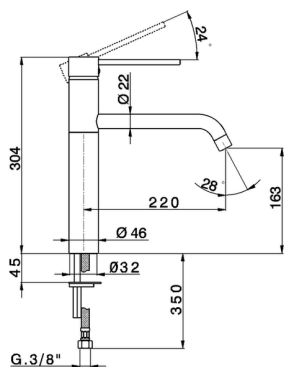

## Fregadero monomando KITCHEN\_LL000580

MODELO **LL000580**

Fregadero monomando, caño giratorio, latiguillos  
acero G.3/8"

ACABADOS DISPONIBLES

**21** 21 Cromo

CARACTERÍSTICAS

Recambio Cartucho **ZZ93196000**

**Cartucho Monomando 38 mm**

### LL 00058

NR.	DESCRIZIONE DESCRIPTION BESCHREIBUNG DESCRIPTION	N.CODICE CODE NO. WERSKNR. NR.CODE	NR.	DESCRIZIONE DESCRIPTION BESCHREIBUNG DESCRIPTION	N.CODICE CODE NO. WERSKNR. NR.CODE	NR.	DESCRIZIONE DESCRIPTION BESCHREIBUNG DESCRIPTION	N.CODICE CODE NO. WERSKNR. NR.CODE
	Leva monocomando "LL"			Aeratore M16x1				
1	Lever "LL" Hebel "LL" Levier "LL"	ZZ94404 0	5	Mousseur M16x1 Perlator M16x1 Mousseur M16x1	ZZ94409 0			
1-1	Grano punta piana inox M.6x6 Screw-stainless steel M.6x6 Madenschraube M.6x6 Vis speciale inox M.6x6	ZZ92645 0	5-1	Cart.aerat.M16x1 Mousseur cartridge M16x1 Kart.f/Perlator M16x1 Cartouche x mousseur M16x1	ZZ94410 0			
1-2	Piacchetta per leva neutra Cap for lever Abdeckkappe f/Hebel Plaquette levier	ZZ93347 0	6	Installation set single lever Befestigungsset Set installation	ZZ92886 0			
2	Copricartuccia monocomando Escutcheon cartridge Abdeckkappe Couvre-cartouche	ZZ94405 0	6-1	Guarnizione fibra 3/8" Gasket rubber 3/8" Fiberdichtung 3/8" Joint en fibre 3/8"	ZZ92696 0			
3	Nut for mixing valve Mutter f/Kartusche Ecorou pour cartouche	ZZ93353 0	7	Flessibile M.11x1 3/8" L.600 Flex M.11x1 3/8" L.600 Anschluss Schlauch M.11x1 3/8" L.600 Flex M.11x1 3/8" L.600	ZZ92934 0			
4	Cartuccia monocomando Mixing valve Kartusche Cartouche mitigeurs	ZZ93196 0						