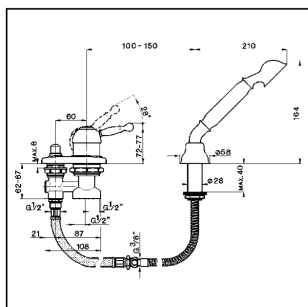

Borde Bañera monomando 2 agujeros ARCANA ROYAL_AY001290

cisal

AY 00129

- Batteria bordo vasca
- Deck-mounted bath mixer
- Einhand-Badebatterie
- Mitigeur bain/douche sur gorge

bar	PORTATA * FLOW RATE DURCHFLOß DEBIT l/min.
0.5	15.5
1	22
2	31.5
3	39
4	/
5	/

* senza resistenza silenziosa (uscita libera)
without hydraulic resistance
ohne Widerstand
sans résistance hydraulique