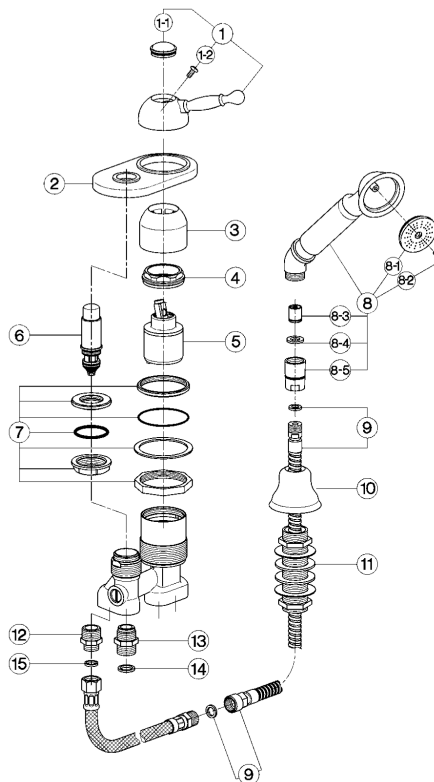

NR.	DESCRIZIONE DESCRIPTION BESCHREIBUNG DESCRIPTION	N. CODICE CODE NO. WERKSNR. NR. CODE	NR.	DESCRIZIONE DESCRIPTION BESCHREIBUNG DESCRIPTION	N. CODICE CODE NO. WERKSNR. NR. CODE	NR.	DESCRIZIONE DESCRIPTION BESCHREIBUNG DESCRIPTION	N. CODICE CODE NO. WERKSNR. NR. CODE
1	Leva monocomando "AY" Lever "AY" Hebel "AY" Levier "AY"	ZZ 90370 0	8	Doccia per batteria vasca "AR" Handshower for bath mixer "AR" Handbrause-WB-AR Douchette "AR" sur gorge	ZZ 90336 0	11	Supporto doccia batteria bordo vasca "AR" Deck-mounted handshower support "AR" Braushalter "AR" Support douche "AR"	ZZ 90104 0
1-1	Placchetta per leva "AY" Cap for lever "AY" Abdeckkappe 1/3 Hebel "AY" Plaquelette levier "AY"	ZZ 93048 0	8-1	Diffusore doccia "AR" Spray-kit handshower "AR" Einsatz 1/Brause "AR" Diffuseur douchette "AR"	ZZ 90544 0	12	Nipples G.1/2" x G.3/8" Nippel G.1/2" x G.3/8" Nippel G.1/2" x G.3/8" Nippel G.1/2" x G.3/8"	ZZ 92918 0
1-2	Vite M.4,5x15 tb. tc. Screw M.4,5x15 Schraube M.4,5x15 Vis M.4,5x15	ZZ 92641 0	8-2	Vite di fissaggio diffusore per doccia in ottone Fixing screw for spray-kit handshower Befestigungsschraube f. Einsatz 1. Br. in Messing Vis de fixation diffuseur pour douchette en laiton	ZZ 92640 0	13	Nipples G.1/2" x G.1/2" Nippel G.1/2" x G.1/2" Nippel G.1/2" x G.1/2" Nippel G.1/2" x G.1/2"	ZZ 92627 0
2	Piastra monoc. bordo vasca con deviazione Abdeckrossette 1/3 Wege Einhand-Badebatterie Plaque mitigeur sur gorge avec inverseur Copricartuccia monocomando incasso	ZZ 92993 0	8-2	Vite di fissaggio diffusore per doccia in ABS Fixing screw for spray-kit ABS handshower Befestigungsschraube f. Einsatz 1. Brause in ABS Vis de fixation diffuseur pour douchette en ABS	ZZ 93401 0	14	Guarnizione fibra 18,5x11x2 Gasket rubber 18,5x11x2 Fiberdichtung 18,5x11x2 Joint en fibre 18,5x11x2	ZZ 92714 0
3	Cartuccia monocomando incasso Escutcheon cartridge Abdeckkappe Couvere-cartouche	ZZ 92727 0	8-3	Valvola anti-retorno Ø15 per doccia Back-flow valve Ø15 Durchflussverhinderer Ø15 Clapet anti-retour Ø15	ZZ 92956 0	15	Guarnizione fibra 3/8" Gasket rubber 3/8" Fiberdichtung 3/8" Joint en fibre 3/8"	ZZ 92696 0
4	Calotta bloccaggio cartuccia piccola Nut for mixing valve-small Mutter 1/Kartusche Ecrou pour cartouche	ZZ 92603 0	8-4	Guarnizione fibra 18,5x11x2 Gasket rubber 18,5x11x2 Fiberdichtung 18,5x11x2 Joint en fibre 18,5x11x2	ZZ 92714 0			
5	Cartuccia monocomando piccola Mixing valve - small size Kartusche Cartouche mitigeurs	ZZ 92909 0	8-5	Raccordo conico doccia batteria vasca "AR" Connection for shower "AR" Anschluss "AR" Raccord douche s/gorge "AR"	ZZ 90337 0			
6	Deviazione automatica per monoc.bordo vasca Diverter deck-mid conc. single lever mixer Umstellung Inverseur automatique mitigeur B/D sur gorge Set install.monoc.bordo vasca con dev.aut.	ZZ 92418 0	9	Flexibile 175 cm Ø14 3/8" x M.15x1 Flex 175 cm Ø14 3/8" M.15x1 Brauseschlauch 175 cm Ø14 3/8" x M.15x1 Flex 175 cm Ø14 3/8" x M.15x1	ZZ 92757 0			
7	Set install.monoc.bordo vasca con dev.aut. Inst. set deck-mid bath mixer with diverter Belegungsset Set installation	ZZ 92417 0	10	Cappuccio supporto doccia bordo vasca "AR" Escutcheon shower "AR" Abdeckkappe "AR" Rosace douche "AR"	ZZ 92599 0			