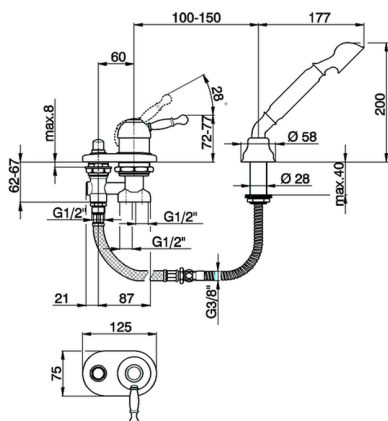

## Borde Bañera monomando 2 agujeros ARCANA ROYAL\_AY001290

MODELO **AY001290**

Borde Bañera monomando 2 agujeros,desviador automático,duchita una función Arcana,flexible de Latón 175 cm

### CARACTERÍSTICAS

Recambio Cartucho **ZZ92909000**

**Cartucho Monomando 43 mm**

## Borde Bañera monomando 2 agujeros ARCANA ROYAL\_AY001290

cisal

### AY 00129

- Batteria bordo vasca
- Deck-mounted bath mixer
- Einhand-Badebatterie
- Mitigeur bain/douche sur gorge

bar	PORTATA * FLOW RATE DURCHFLOß DEBIT l/min.
0.5	15.5
1	22
2	31.5
3	39
4	/
5	/

\* senza resistenza silenziosa (uscita libera)  
without hydraulic resistance  
ohne Widerstand  
sans résistance hydraulique