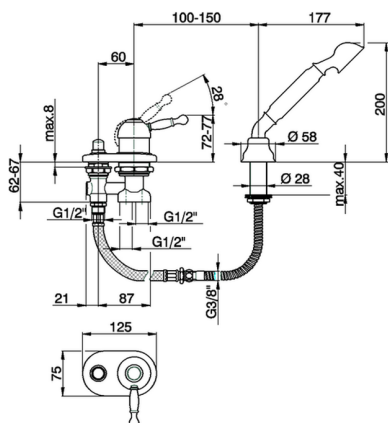

Borde Bañera monomando 2 agujeros ARCANA ROYAL_AY001290

MODELO **AY001290**

Borde Bañera monomando 2 agujeros,desviador automático,duchita una función Arcana,flexible de Latón 175 cm

ACABADOS DISPONIBLES

-  **21** 21 Cromo
-  **24** 24 Oro
-  **26** 26 Cobre Viejo
-  **27** 27 Bronce Viejo
-  **2A** 2A Niquel Satinado Cepillado
-  **74** 74 Cromo/Oro

CARACTERÍSTICAS

Recambio Cartucho **ZZ92909000**

Cartucho Monomando 43 mm

Borde Bañera monomando 2 agujeros ARCANA ROYAL_AY001290

cisal

AY 00129

- Batteria bordo vasca
- Deck-mounted bath mixer
- Einhand-Badebatterie
- Mitigeur bain/douche sur gorge

bar	PORTATA * FLOW RATE DURCHFLOß DEBIT l/min.
0.5	15.5
1	22
2	31.5
3	39
4	/
5	/