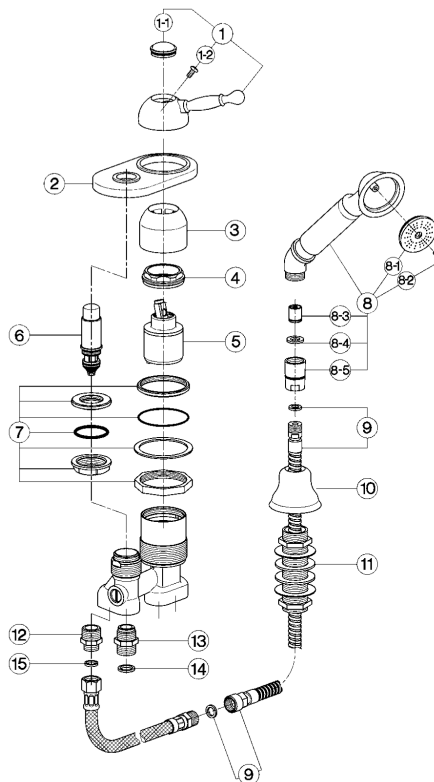

* senza resistenza silenziosa (uscita libera)
without hydraulic resistance
ohne Widerstand
sans résistance hydraulique

NR.	DESCRIZIONE DESCRIPTION BESCHREIBUNG DESCRIPTION	N. CODICE CODE NO. WERKSNR. NR. CODE	NR.	DESCRIZIONE DESCRIPTION BESCHREIBUNG DESCRIPTION	N. CODICE CODE NO. WERKSNR. NR. CODE	NR.	DESCRIZIONE DESCRIPTION BESCHREIBUNG DESCRIPTION	N. CODICE CODE NO. WERKSNR. NR. CODE
1	Leva monocomando "AY" Lever "AY" Hebel "AY" Levier "AY"	ZZ 90370 0	8	Doccia per batteria vasca "AR" Handshower for bath mixer "AR" Handbrause-WB-AR Douchette "AR" sur gorge	ZZ 90336 0	11	Supporto doccia batteria bordo vasca "AR" Deck-mounted handshower support "AR" Braushalter "AR" Support douche "AR"	ZZ 90104 0
1-1	Placchetta per leva "AY" Cap for lever "AY" Abdeckkappe 1/3 Hebel "AY" Plaquelette levier "AY"	ZZ 93048 0	8-1	Diffusore doccia "AR" Spray-kit handshower "AR" Einsatz 1/Brause "AR" Diffuseur douchette "AR"	ZZ 90544 0	12	Nipples G.1/2" x G.3/8" Nippel G.1/2" x G.3/8" Nippel G.1/2" x G.3/8"	ZZ 92918 0
1-2	Vite M.4,5x15 tb. tc. Screw M.4,5x15 Schraube M.4,5x15 Vis M.4,5x15	ZZ 92641 0	8-2	Vite di fissaggio diffusore per doccia in ottone Fixing screw for spray-kit handshower Befestigungsschraube 1. Einsatz 1. Br. in Messing Vis de fixation diffuseur pour douchette en laiton	ZZ 92640 0	13	Nipples G.1/2" x G.1/2" Nippel G.1/2" x G.1/2" Nippel G.1/2" x G.1/2"	ZZ 92627 0
2	Piastra monoc. bordo vasca con deviazione Abdeckrossette 1/3 Wege Einhand-Badebatterie Plaque mitigeur sur gorge avec inverseur Copricartuccia monocomando incasso	ZZ 92993 0	8-2	Vite di fissaggio diffusore per doccia in ABS Fixing screw for spray-kit ABS handshower Befestigungsschraube 1. Einsatz 1. Brause in ABS Vis de fixation diffuseur pour douchette en ABS	ZZ 93401 0	14	Guarnizione fibra 18,5x11x2 Gasket rubber 18,5x11x2 Fiberdichtung 18,5x11x2 Joint en fibre 18,5x11x2	ZZ 92714 0
3	Cartuccia monocomando incasso Escutcheon cartridge Abdeckkappe Couvere-cartouche	ZZ 92727 0	8-3	Valvola anti-retorno Ø15 per doccia Back-flow valve Ø15 Durchflussverhinderer Ø15 Clapet anti-retour Ø15	ZZ 92956 0	15	Guarnizione fibra 3/8" Gasket rubber 3/8" Fiberdichtung 3/8" Joint en fibre 3/8"	ZZ 92696 0
4	Calotta bloccaggio cartuccia piccola Nut for mixing valve-small Mutter 1/Kartusche Ecrou pour cartouche	ZZ 92603 0	8-4	Guarnizione fibra 18,5x11x2 Gasket rubber 18,5x11x2 Fiberdichtung 18,5x11x2 Joint en fibre 18,5x11x2	ZZ 92714 0			
5	Cartuccia monocomando piccola Mixing valve - small size Kartusche Cartouche mitigeurs	ZZ 92909 0	8-5	Raccordo conico doccia batteria vasca "AR" Connection for shower "AR" Anschluss "AR" Raccord douche s/gorge "AR"	ZZ 90337 0			
6	Deviazione automatica per monoc.bordo vasca Diverter deck-mid conc. single lever mixer Umstellung Inverseur automatique mitigeur B/D sur gorge	ZZ 92418 0	9	Flessibile 175 cm Ø14 3/8" x M.15x1 Flex 175 cm Ø14 3/8" M.15x1 Brauseschlauch 175 cm Ø14 3/8" x M.15x1 Flex 175 cm Ø14 3/8" x M.15x1	ZZ 92757 0			
7	Set install.monoc.bordo vasca con dev.aut. Inst. set deck-mid bath mixer with diverter Belegungsset Set installation	ZZ 92417 0	10	Cappuccio supporto doccia bordo vasca "AR" Escutcheon shower "AR" Abdeckkappe "AR" Rosace douche "AR"	ZZ 92599 0			