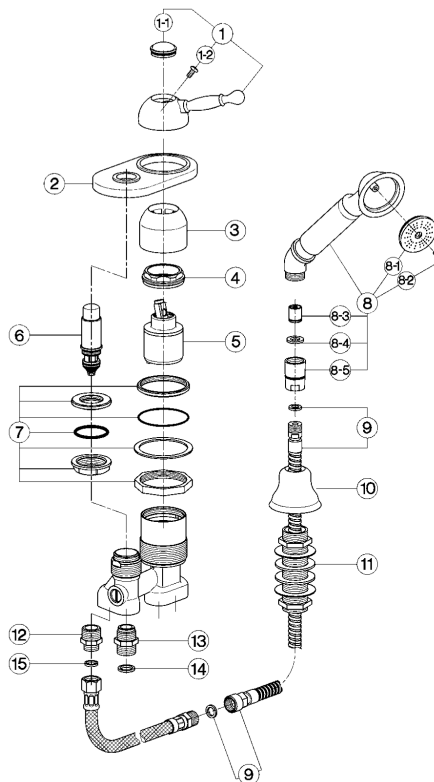

* senza resistenza silenziosa (uscita libera)
without hydraulic resistance
ohne Widerstand
sans résistance hydraulique

NR.	DESCRIZIONE DESCRIPTION BESCHREIBUNG DESCRIPTION	N. CODICE CODE NO. WERKSNR. NR. CODE	NR.	DESCRIZIONE DESCRIPTION BESCHREIBUNG DESCRIPTION	N. CODICE CODE NO. WERKSNR. NR. CODE	NR.	DESCRIZIONE DESCRIPTION BESCHREIBUNG DESCRIPTION	N. CODICE CODE NO. WERKSNR. NR. CODE
1	Leva monocomando "AY" Lever "AY" Hebel "AY" Levier "AY"	ZZ 90370 0	8	Doccia per batteria vasca "AR" Handshower for bath mixer "AR" Handbrause-WB-AR Douchette "AR" sur gorge	ZZ 90336 0	11	Supporto doccia batteria bordo vasca "AR" Deck-mounted handshower support "AR" Braushalter "AR" Support douche "AR"	ZZ 90104 0
1-1	Placchetta per leva "AY" Cap for lever "AY" Abdeckkappe 1/3 Hebel "AY" Plaquelette levier "AY"	ZZ 93048 0	8-1	Diffusore doccia "AR" Spray-kit handshower "AR" Einsatz 1/Brause "AR" Diffuseur douchette "AR"	ZZ 90544 0	12	Nipples G.1/2" x G.3/8" Nippel G.1/2" x G.3/8" Nippel G.1/2" x G.3/8" Nippel G.1/2" x G.3/8"	ZZ 92918 0
1-2	Vite M.4,5x15 tb. tc. Screw M.4,5x15 Schraube M.4,5x15 Vis M.4,5x15	ZZ 92641 0	8-2	Vite di fissaggio diffusore per doccia in ottone Fixing screw for spray-kit handshower Befestigungsschraube 1. Einsatz 1. Br. in Messing Vis de fixation diffuseur pour douchette en laiton	ZZ 92640 0	13	Nipples G.1/2" x G.1/2" Nippel G.1/2" x G.1/2" Nippel G.1/2" x G.1/2" Nippel G.1/2" x G.1/2"	ZZ 92627 0
2	Piastra monoc. bordo vasca con deviazione Abdeckkasette 1/3 Wege Einhand-Badebatterie Plaque mitigeur sur gorge avec inverseur Copricartuccia monocomando incasso	ZZ 92993 0	8-2	Vite di fissaggio diffusore per doccia in ABS Fixing screw for spray-kit ABS handshower Befestigungsschraube 1. Einsatz 1. Brause in ABS Vis de fixation diffuseur pour douchette en ABS	ZZ 93401 0	14	Guarnizione fibra 18,5x11x2 Gasket rubber 18,5x11x2 Fiberdichtung 18,5x11x2 Joint en fibre 18,5x11x2	ZZ 92714 0
3	Cartuccia monocomando incasso Escutcheon cartridge Abdeckkappe Couvere-cartouche	ZZ 92727 0	8-3	Valvola anti-retorno Ø15 per doccia Back-flow valve Ø15 Durchflussverhinderer Ø15 Clapet anti-retour Ø15	ZZ 92956 0	15	Guarnizione fibra 3/8" Gasket rubber 3/8" Fiberdichtung 3/8" Joint en fibre 3/8"	ZZ 92696 0
4	Calotta bloccaggio cartuccia piccola Nut for mixing valve-small Mutter 1/Kartusche Ecrou pour cartouche	ZZ 92603 0	8-4	Guarnizione fibra 18,5x11x2 Gasket rubber 18,5x11x2 Fiberdichtung 18,5x11x2 Joint en fibre 18,5x11x2	ZZ 92714 0			
5	Cartuccia monocomando piccola Mixing valve - small size Kartusche Cartouche mitigeurs	ZZ 92909 0	8-5	Raccordo conico doccia batteria vasca "AR" Connection for shower "AR" Anschluss "AR" Raccord douche s/gorge "AR"	ZZ 90337 0			
6	Deviazione automatica per monoc.bordo vasca Diverter deck-mid conc. single lever mixer Umstellung Inverseur automatique mitigeur B/D sur gorge	ZZ 92418 0	9	Flexibile 175 cm Ø14 3/8" x M.15x1 Flex 175 cm Ø14 3/8" M.15x1 Brauseschlauch 175 cm Ø14 3/8" x M.15x1 Flex 175 cm Ø14 3/8" x M.15x1	ZZ 92757 0			
7	Set install.monoc.bordo vasca con dev.aut. Inst. set deck-mid bath mixer with diverter Belegungsset Set installation	ZZ 92417 0	10	Cappuccio supporto doccia bordo vasca "AR" Escutcheon shower "AR" Abdeckkappe "AR" Rosace douche "AR"	ZZ 92599 0			