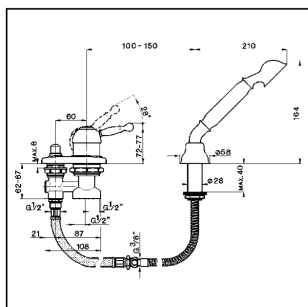

Borde Bañera monomando 2 agujeros ARCANA ROYAL_AY001290

MODELO **AY001290**

Borde Bañera monomando 2 agujeros,desviador automático,duchita una función Arcana,flexible de Latón 175 cm

ACABADOS DISPONIBLES

Borde Bañera monomando 2 agujeros ARCANA ROYAL_AY001290

cisal

AY 00129

- Batteria bordo vasca
- Deck-mounted bath mixer
- Einhand-Badebatterie
- Mitigeur bain/douche sur gorge

bar	PORTATA * FLOW RATE DURCHFLOß DEBIT l/min.
0.5	15.5
1	22
2	31.5
3	39
4	/
5	/