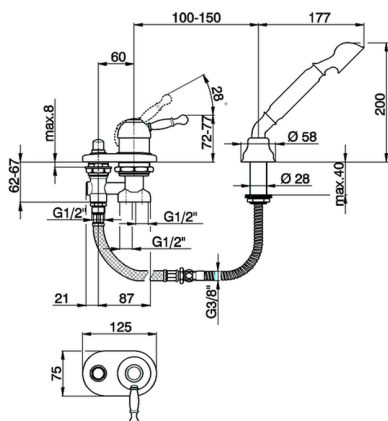

Borde Bañera monomando 2 agujeros ARCANA ROYAL_AY001290

MODELO **AY001290**

Borde Bañera monomando 2 agujeros,desviador automático,duchita una función Arcana,flexible de Latón 175 cm

ACABADOS DISPONIBLES

-  **21** 21 Cromo
-  **24** 24 Oro
-  **26** 26 Cobre Viejo
-  **27** 27 Bronce Viejo
-  **2A** 2A Niquel Satinado Cepillado
-  **74** 74 Cromo/Oro

CARACTERÍSTICAS

Recambio Cartucho **ZZ92909000**

Cartucho Monomando 43 mm

Borde Bañera monomando 2 agujeros ARCANA ROYAL_AY001290

cisal

AY 00129

- Batteria bordo vasca
- Deck-mounted bath mixer
- Einhand-Badebatterie
- Mitigeur bain/douche sur gorge

bar	PORTATA * FLOW RATE DURCHFLOß DEBIT l/min.
0.5	15.5
1	22
2	31.5
3	39
4	/
5	/